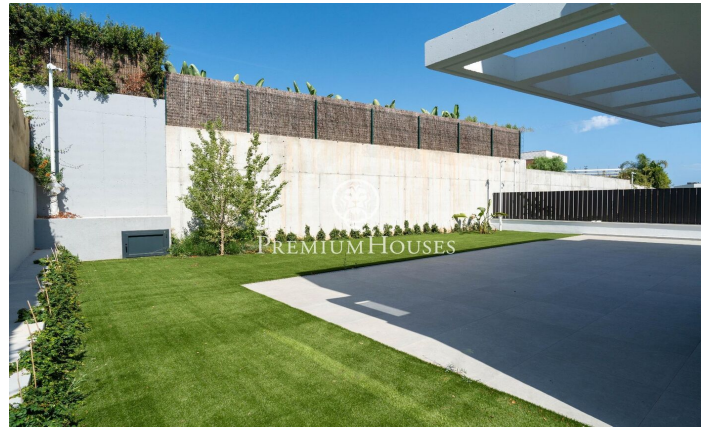

Contacta'ns per a més informació o per concretar una cita

Tel: +34 93 809 72 40

sitges@premiumhouses.com

www.premiumhouses.es