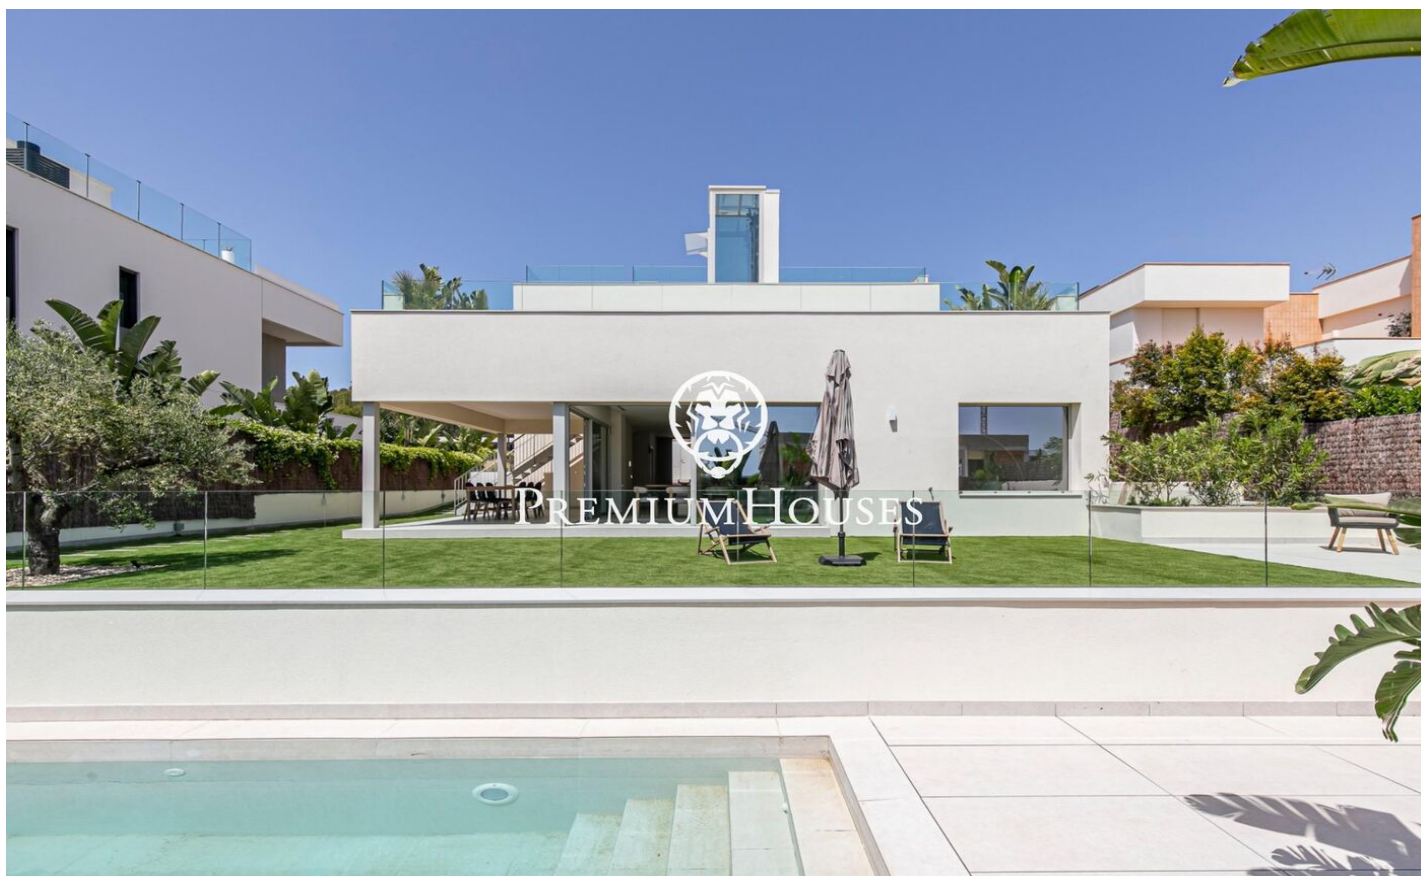

Gran vila a La Plana

Ref: PHS101342

La Plana / Sitges

Gran vila d'obra nova amb entrega immediata a La Plana, Sitges, amb vistes al mar, acabats d'alta gamma i arquitectura contemporània signada per un reconegut estudi d'arquitectura local. Ubicada en una de les zones residencials més cotitzades de Sitges, a 1,2 km de la platja i a 2 km del centre, aquesta propietat orientada al sud ofereix 561 m² construïts interiors sobre una parcel·la amb jardí privat i piscina. L'habitatge disposa de 5 dormitoris, 6 banys —2 d'ells en suite—, dues sales polivalents i dependències auxiliars. A la planta soterrani, un garatge privat de 162 m² amb capacitat per a fins a 6 vehicles connecta mitjançant ascensor amb totes les plantes, inclòs el rooftop. L'arquitectura prioritza l'entrada de llum natural i la connexió entre interior i exterior mitjançant grans superfícies envidrades i una distribució fluida. El jardí de 439 m² incorpora diferents zones de descans al voltant de la piscina, concebudes per gaudir de l'estil de vida mediterrani amb privacitat i comoditat. Les terrasses eleven l'experiència de l'habitatge: 100 m² a la planta superior i una coberta panoràmica de 60 m² amb vistes al mar i a Sitges. Entre les seves especificacions destaquen els paviments porcelànics de gran format, cuina equipada am...