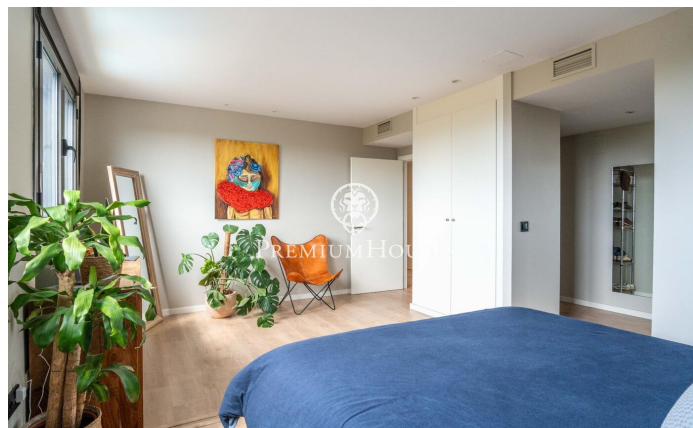

Contacta'ns per a més informació o per concretar una cita

Tel: +34 93 809 72 40

sitges@premiumhouses.com

www.premiumhouses.es