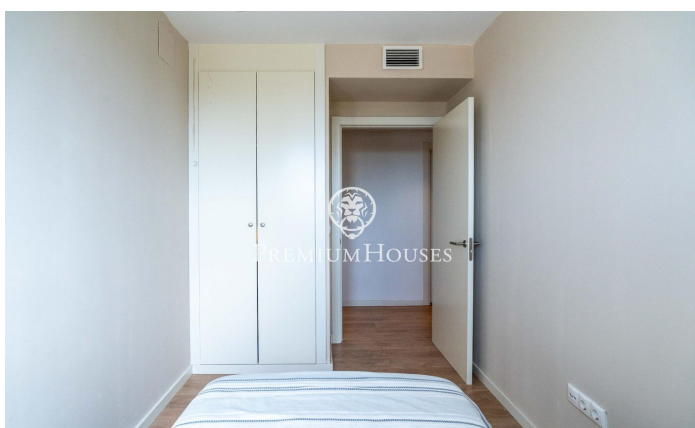

Contacta'ns per a més informació o per concretar una cita

Tel: +34 93 809 72 40

sitges@premiumhouses.com

www.premiumhouses.es