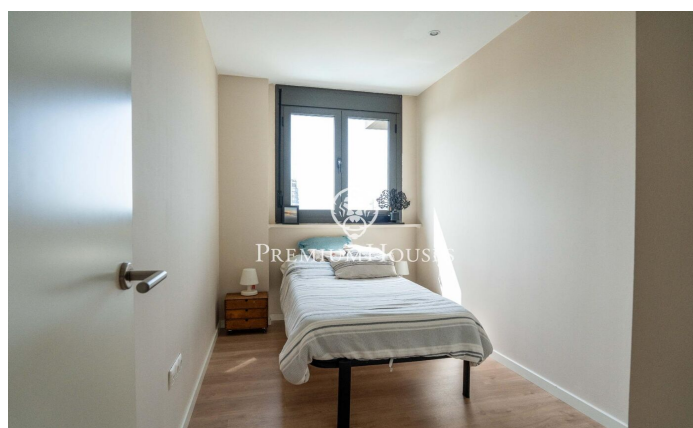

Contacta'ns per a més informació o per concretar una cita

Tel: +34 93 809 72 40

sitges@premiumhouses.com

www.premiumhouses.es