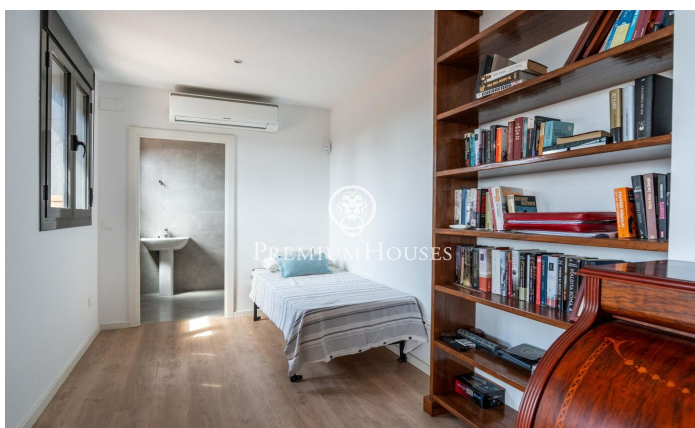

Àtic amb vistes clares a La Plana

Ref: PHS101330

La Plana / Sitges

Al barri de La Plana de Sitges trobem aquest àtic. L'habitatge es troba en bon estat amb vistes clares. Gràcies a la seva orientació a sud, gaudeix de molta llum tot el dia. L'àtic es troba en una comunitat amb piscina comunitària, ascensor i pàrquing. El pis es divideix en dues plantes. A la planta baixa, tenim la zona de dia, composta per un saló-menjador amb cuina independent, totes dues amb sortida a una terrassa amb vistes clares al mar i a la muntanya. A la mateixa planta baixa, hi trobem la zona de nit composta per una habitació doble en suite i dues habitacions individuals. Un bany complet dóna servei a les altres habitacions. Tots els dormitoris tenen armaris de paret, una petita zona de bugaderia completa la planta. A la primera planta, hi trobem un espai polivalent amb sortida a una àmplia terrassa amb vistes clares al mar i a la muntanya. Un bany complet dóna servei a la planta. El barri de la Plana de Sitges és una zona residencial tranquil·la propera als serveis essencials. Tot això sense renunciar a una ubicació propera al centre i a la platja.

1.198.000 €

157 m²
4 Habitacions
3 Banys
Piscina
AACC
Calefacció
Vistes al mar
Traster
Ascensor
Parking
Terrassa
Balcó
Armaris encastats

Contacta'ns per a més informació o per concretar una cita

Tel: +34 93 809 72 40