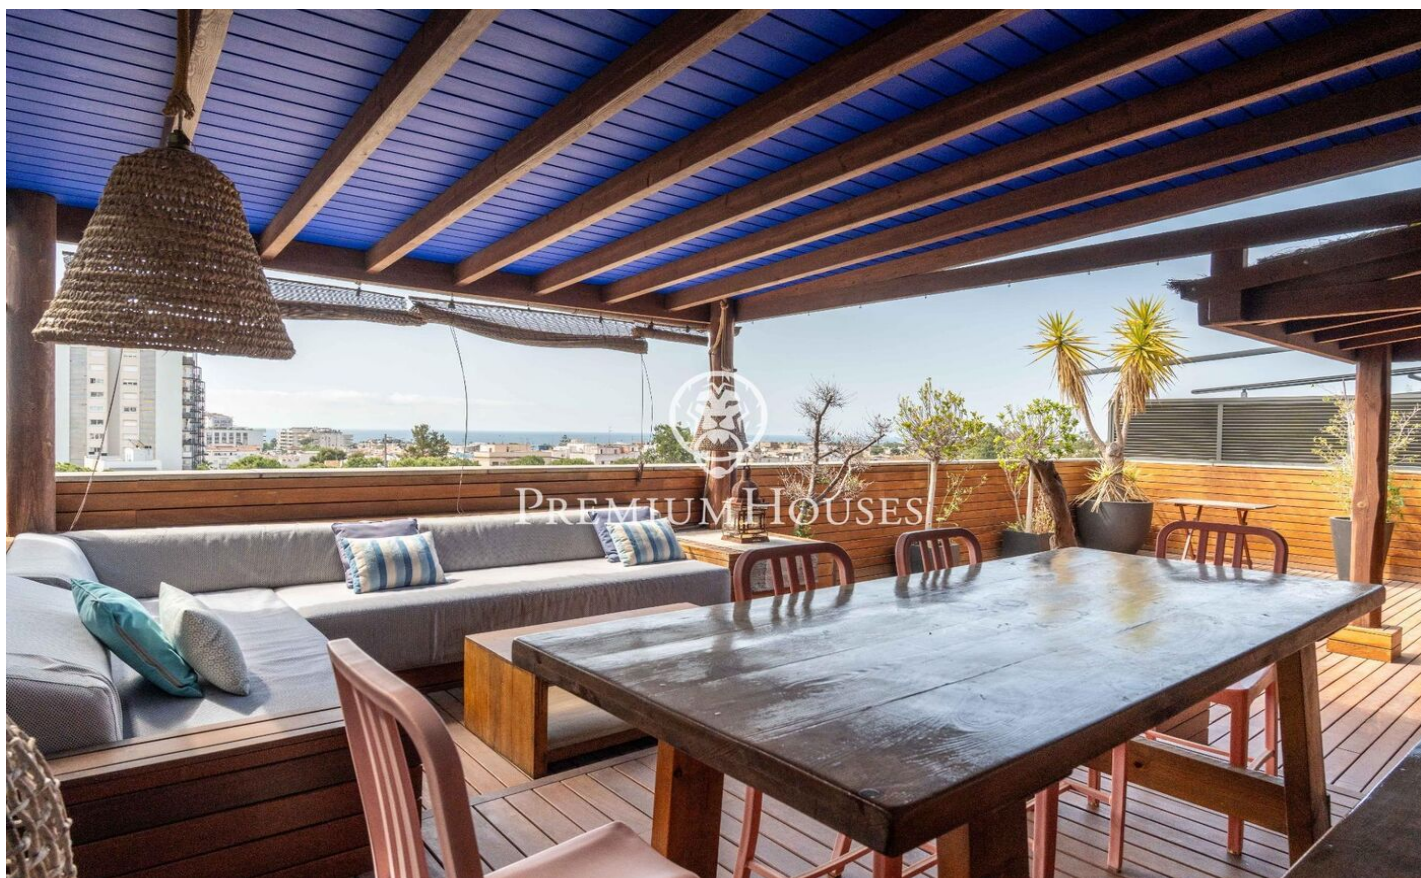

### La Plana / Sitges

Al barri de La Plana de Sitges trobem aquest àtic en bon estat. L'habitatge compta amb terrasses amb vistes clares i gràcies a la seva orientació a sud, gaudeix de molta llum tot el dia. El pis es divideix en dues plantes. A la planta baixa, tenim la zona de dia, composta per un saló-menjador amb cuina independent, totes dues amb sortida a una terrassa amb vistes clares al mar i a la muntanya. A la mateixa planta baixa, hi trobem la zona de nit composta per una habitació doble en suite i dues habitacions individuals. Un bany complet dóna servei a les altres habitacions. Tots els dormitoris tenen armari de paret, una petita zona de bugaderia completa la planta. A la primera planta, hi trobem un espai polivalent amb sortida a una àmplia terrassa amb vistes clares al mar i a la muntanya. Un bany complet dóna servei a la planta. L'àtic es troba en una comunitat amb piscina comunitària, ascensor i pàrquing. El barri de la Plana de Sitges és una zona residencial tranquil·la propera als serveis essencials. Tot això sense renunciar a una ubicació propera al centre i a la platja.