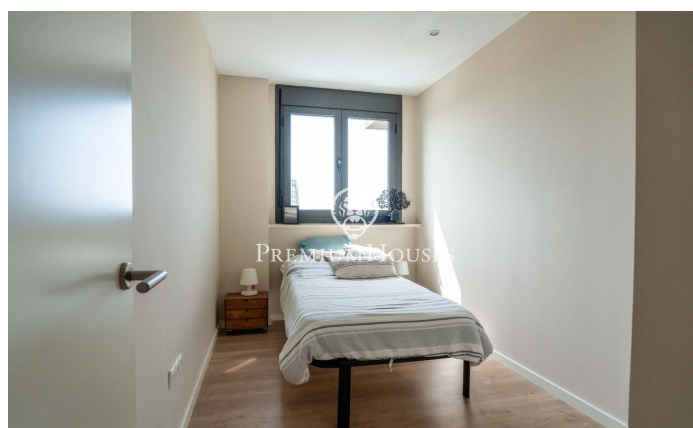

Àtic amb vistes clares a La Plana

Ref: PHS101330

La Plana / Sitges

Al barri de La Plana de Sitges trobem aquest àtic. L'habitatge es troba en bon estat amb vistes clares. Gràcies a la seva orientació a sud, gaudeix de molta llum tot el dia. L'àtic es troba en una comunitat amb piscina comunitària, ascensor i pàrquing. El pis es divideix en dues plantes. A la planta baixa, tenim la zona de dia, composta per un saló-menjador amb cuina independent, totes dues amb sortida a una terrassa amb vistes clares al mar i a la muntanya. A la mateixa planta baixa, hi trobem la zona de nit composta per una habitació doble en suite i dues habitacions individuals. Un bany complet dóna servei a les altres habitacions. Tots els dormitoris tenen armaris de paret, una petita zona de bugaderia completa la planta. A la primera planta, hi trobem un espai polivalent amb sortida a una àmplia terrassa amb vistes clares al mar i a la muntanya. Un bany complet dóna servei a la planta. El barri de la Plana de Sitges és una zona residencial tranquil·la propera als serveis essencials. Tot això sense renunciar a una ubicació propera al centre i a la platja.

1.198.000 €

157 m²
4 Habitacions
3 Banys
Piscina
AACC
Calefacció
Vistes al mar
Traster
Ascensor
Parking
Terrassa
Balcó
Armaris encastats

Contacta'ns per a més informació o per concretar una cita

Tel: +34 93 809 72 40