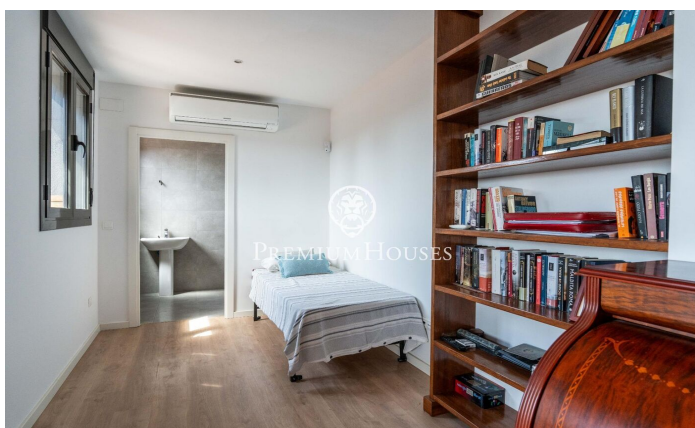

### La Plana / Sitges

Al barri de La Plana de Sitges trobem aquest àtic en bon estat. L'habitatge compta amb terrasses amb vistes clares i gràcies a la seva orientació a sud, gaudeix de molta llum tot el dia. El pis es divideix en dues plantes. A la planta baixa, tenim la zona de dia, composta per un saló-menjador amb cuina independent, totes dues amb sortida a una terrassa amb vistes clares al mar i a la muntanya. A la mateixa planta baixa, hi trobem la zona de nit composta per una habitació doble en suite i dues habitacions individuals. Un bany complet dóna servei a les altres habitacions. Tots els dormitoris tenen armari de paret, una petita zona de bugaderia completa la planta. A la primera planta, hi trobem un espai polivalent amb sortida a una àmplia terrassa amb vistes clares al mar i a la muntanya. Un bany complet dóna servei a la planta. L'àtic es troba en una comunitat amb piscina comunitària, ascensor i pàrquing. El barri de la Plana de Sitges és una zona residencial tranquil·la propera als serveis essencials. Tot això sense renunciar a una ubicació propera al centre i a la platja.

**1.198.000 €**

157 m<sup>2</sup>  
4 Habitacions  
3 Banys  
Piscina  
AACC  
Calefacció  
Vistes al mar  
Traster  
Ascensor  
Parking  
Terrassa  
Balcó  
Armaris encastats

Contacta'ns per a més informació o per concretar una cita