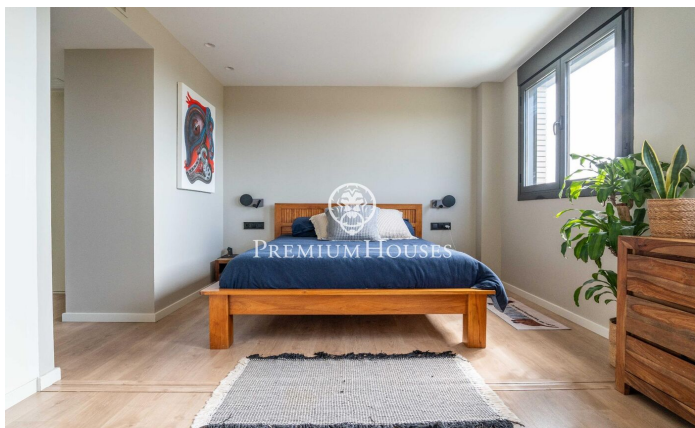

Contacta'ns per a més informació o per concretar una cita

Tel: +34 93 809 72 40

sitges@premiumhouses.com

www.premiumhouses.es