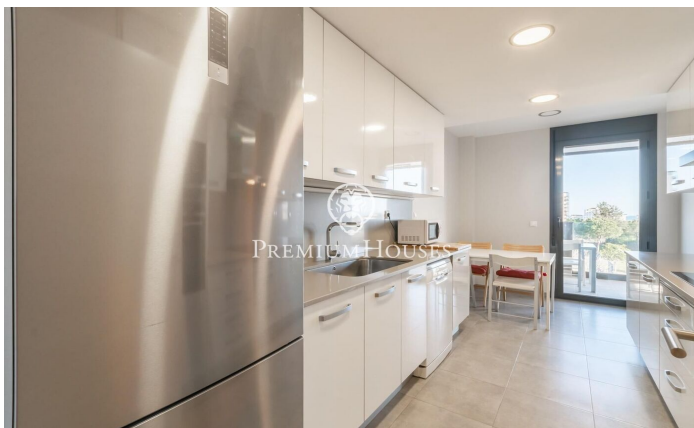

Àtic a la Plana

Ref: PHS100948

La Plana / Sitges

Al barri de La Plana de Sitges trobem aquest àtic. L'habitatge té vistes clares i un solàrium amb cuina exterior. El pis està en bon estat en un edifici molt recent. Aquest immoble es troba en una comunitat amb piscina comunitària, ascensor i pàrquing. A la planta baixa hi ha la zona de dia que es compon d'un saló-menjador i una cuina office totalment equipada. Les dues estances tenen accés a la terrassa. La zona de nit es distribueix en una habitació en suite amb vestidor, 3 habitacions simples amb armaris de paret i un bany complet que dona servei a tota la planta. A la planta superior hi ha el solàrium amb cuina exterior d'estiu on podeu gaudir d'unes vistes espectaculars al mar. El barri de la Plana de Sitges és una zona residencial tranquil·la propera als serveis essencials. Tot això sense renunciar a una ubicació propera al centre i a la platja.

1.450.000 €

170 m²
4 Habitacions
2 Banys
Piscina
AACC
Calefacció
Vistes al mar
Ascensor
Moblat
Parking
Terrassa
Armaris encastats

Contacta'ns per a més informació o per concretar una cita

Tel: +34 93 809 72 40