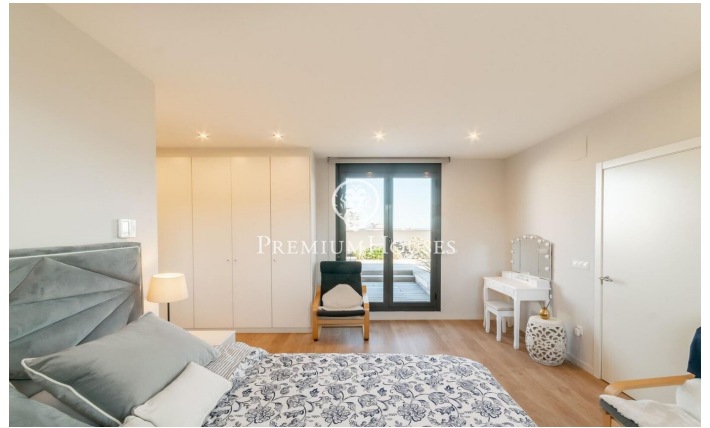

Àtic a la Plana

Ref: PHS100948

La Plana / Sitges

Al barri de La Plana de Sitges trobem aquest àtic. L'habitatge té vistes clares i un solàrium amb cuina exterior. El pis està en bon estat en un edifici molt recent. Aquest immoble es troba en una comunitat amb piscina comunitària, ascensor i pàrquing. A la planta baixa hi ha la zona de dia que es compon d'un saló-menjador i una cuina office totalment equipada. Les dues estances tenen accés a la terrassa. La zona de nit es distribueix en una habitació en suite amb vestidor, 3 habitacions simples amb armaris de paret i un bany complet que dona servei a tota la planta. A la planta superior hi ha una habitació doble en suite amb sortida al solàrium i cuina exterior d'estiu on podeu gaudir d'unes vistes espectaculars al mar. El barri de la Plana de Sitges és una zona residencial tranquil·la propera als serveis essencials. Tot això sense renunciar a una ubicació propera al centre i a la platja.

1.450.000 €

170 m²
5 Habitacions
2 Banys
Piscina
AACC
Calefacció
Vistes al mar
Ascensor
Moblat
Parking
Terrassa
Armaris encastats

Contacta'ns per a més informació o per concretar una cita

Tel: +34 93 809 72 40