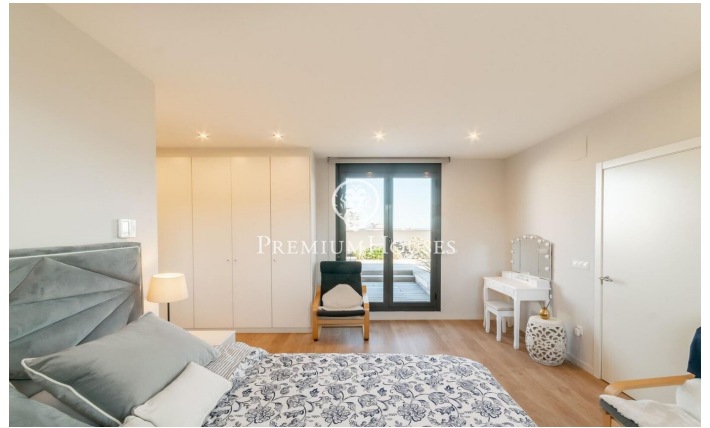

Àtic a la Plana

Ref: PHS100948

La Plana / Sitges

Al barri de La Plana de Sitges trobem aquest àtic. L'habitatge té vistes clares i un solàrium amb cuina exterior. El pis està en bon estat en un edifici molt recent. Aquest immoble es troba en una comunitat amb piscina comunitària, ascensor i pàrquing. A la planta baixa hi ha la zona de dia que es compon d'un saló-menjador i una cuina office totalment equipada. Les dues estances tenen accés a la terrassa. La zona de nit es distribueix en una habitació en suite amb vestidor, 3 habitacions simples amb armaris de paret i un bany complet que dona servei a tota la planta. A la planta superior hi ha el solàrium amb cuina exterior d'estiu on podeu gaudir d'unes vistes espectaculars al mar. El barri de la Plana de Sitges és una zona residencial tranquil·la propera als serveis essencials. Tot això sense renunciar a una ubicació propera al centre i a la platja.

1.450.000 €

170 m²
4 Habitacions
2 Banys
Piscina
AACC
Calefacció
Vistes al mar
Ascensor
Moblat
Parking
Terrassa
Armaris encastats

Contacta'ns per a més informació o per concretar una cita

Tel: +34 93 809 72 40