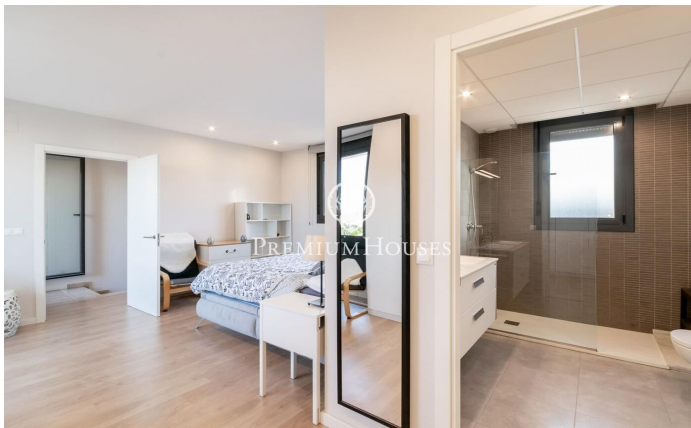

Àtic a la Plana

Ref: PHS100948

La Plana / Sitges

Al barri de La Plana de Sitges trobem aquest àtic. L'habitatge té vistes clares i un solàrium amb cuina exterior. El pis està en bon estat en un edifici molt recent. Aquest immoble es troba en una comunitat amb piscina comunitària, ascensor i pàrquing. A la planta baixa hi ha la zona de dia que es compon d'un saló-menjador i una cuina office totalment equipada. Les dues estances tenen accés a la terrassa. La zona de nit es distribueix en una habitació en suite amb vestidor, 3 habitacions simples amb armaris de paret i un bany complet que dona servei a tota la planta. A la planta superior hi ha el solàrium amb cuina exterior d'estiu on podeu gaudir d'unes vistes espectaculars al mar. El barri de la Plana de Sitges és una zona residencial tranquil·la propera als serveis essencials. Tot això sense renunciar a una ubicació propera al centre i a la platja.

1.450.000 €

170 m²
4 Habitacions
2 Banys
Piscina
AACC
Calefacció
Vistes al mar
Ascensor
Moblat
Parking
Terrassa
Armaris encastats

Contacta'ns per a més informació o per concretar una cita

Tel: +34 93 809 72 40