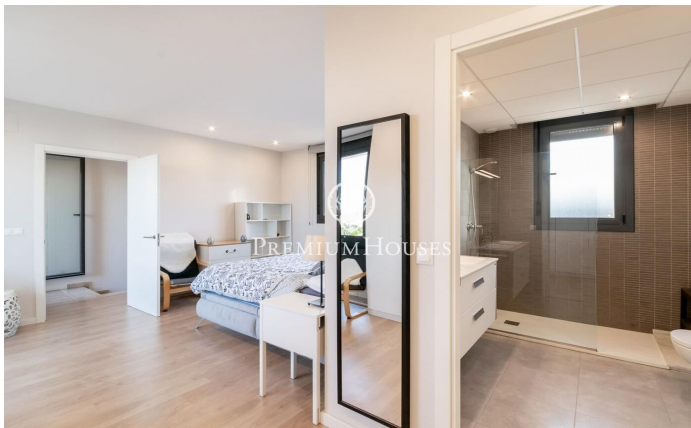

Àtic a la Plana

Ref: PHS100948

La Plana / Sitges

Al barri de La Plana de Sitges trobem aquest àtic. L'habitatge té vistes clares i un solàrium amb cuina exterior. El pis està en bon estat en un edifici molt recent. Aquest immoble es troba en una comunitat amb piscina comunitària, ascensor i pàrquing. A la planta baixa hi ha la zona de dia que es compon d'un saló-menjador i una cuina office totalment equipada. Les dues estances tenen accés a la terrassa. La zona de nit es distribueix en una habitació en suite amb vestidor, 3 habitacions simples amb armaris de paret i un bany complet que dona servei a tota la planta. A la planta superior hi ha una habitació doble en suite amb sortida al solàrium i cuina exterior d'estiu on podeu gaudir d'unes vistes espectaculars al mar. El barri de la Plana de Sitges és una zona residencial tranquil·la propera als serveis essencials. Tot això sense renunciar a una ubicació propera al centre i a la platja.

1.450.000 €

170 m²
5 Habitacions
2 Banys
Piscina
AACC
Calefacció
Vistes al mar
Ascensor
Moblat
Parking
Terrassa
Armaris encastats

Contacta'ns per a més informació o per concretar una cita

Tel: +34 93 809 72 40