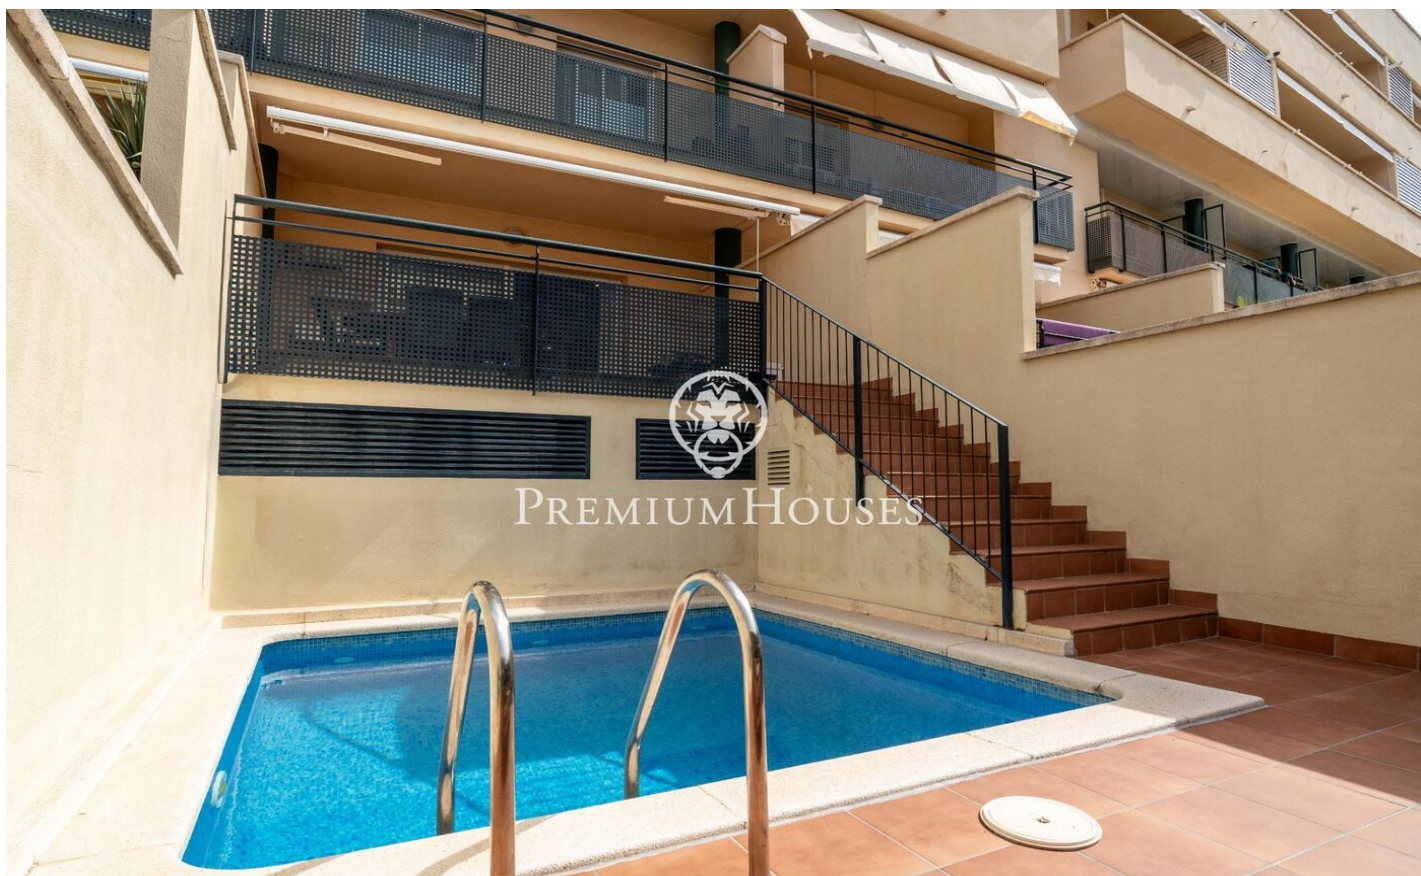

Planta baixa amb pati en Pins Vens

Ref: PHS101182

Els Molins-Observatorio-Pins Vens / Sitges

Al barri de Pins Vens de Sitges tenim aquesta planta baixa amb pati i piscina. L'habitatge està orientat a sud i es troba en un edifici amb ascensor. La planta baixa té una plaça de pàrquing i un traster. La planta baixa es divideix en dues plantes. A la planta principal, tenim la zona de dia composta per un saló-menjador amb accés a una terrassa de dos nivells i accés directe a la piscina. Tot seguit, hi ha una cuina independent amb una zona de bugaderia. Finalment, hi ha un lavabo de cortesia. A la primera planta, tenim la zona de nit composta de tres habitacions dobles, una en suite. Un bany complet amb dutxa dona servei a les altres habitacions. Tots els dormitoris tenen armaris. La zona de Pins Vens de Sitges es caracteritza per la seva ubicació excel·lent respecte a tots els serveis essencials. Es tracta d'una zona residencial que gaudeix de gran tranquil·litat durant tot l'any.