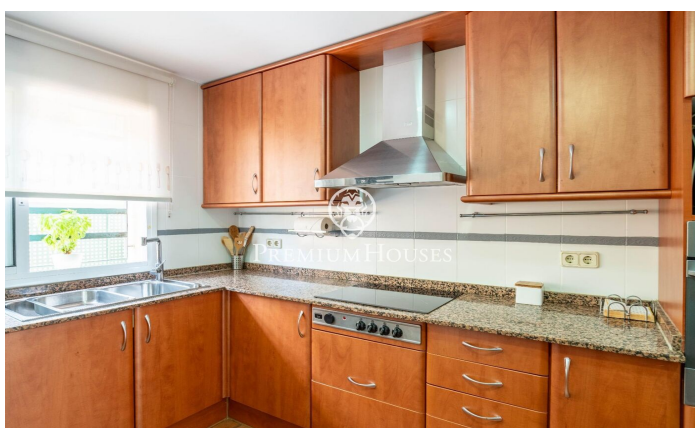

Contacta'ns per a més informació o per concretar una cita

Tel: +34 93 809 72 40

sitges@premiumhouses.com

www.premiumhouses.es