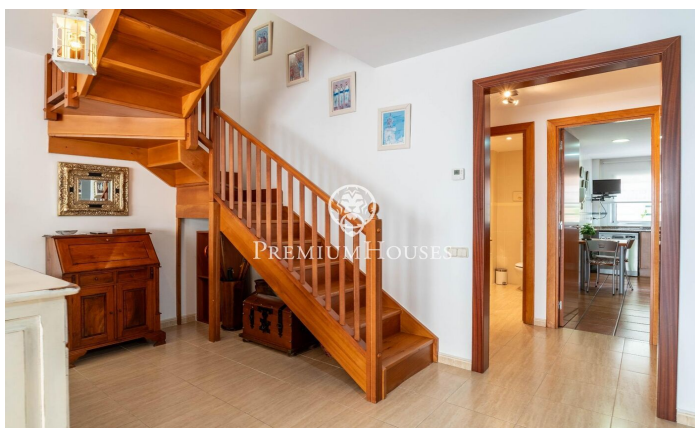

Contacta'ns per a més informació o per concretar una cita

Tel: +34 93 809 72 40

sitges@premiumhouses.com

www.premiumhouses.es