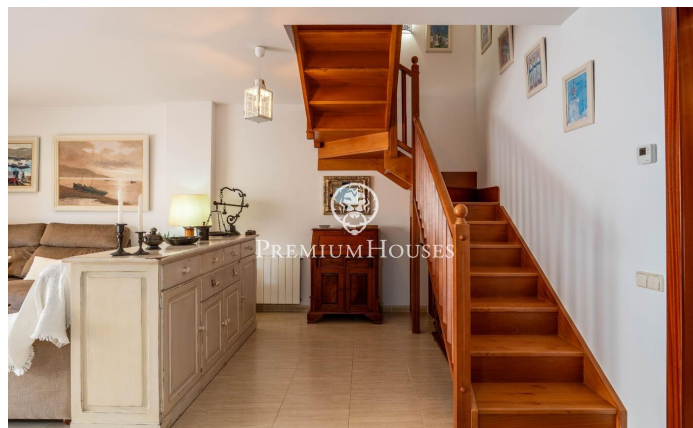

Contacta'ns per a més informació o per concretar una cita

Tel: +34 93 809 72 40

sitges@premiumhouses.com

www.premiumhouses.es