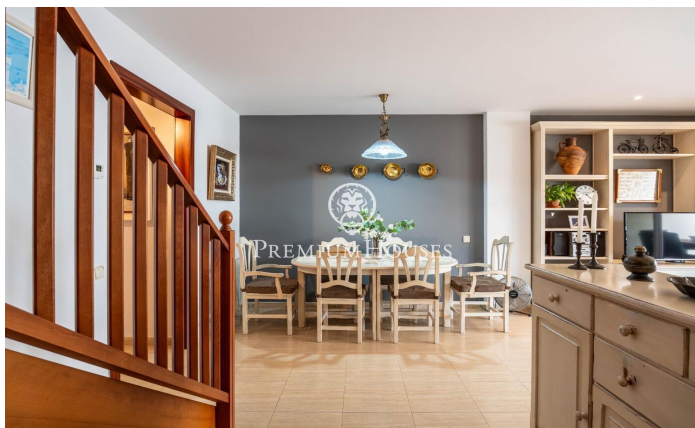

Contacta'ns per a més informació o per concretar una cita

Tel: +34 93 809 72 40

sitges@premiumhouses.com

www.premiumhouses.es