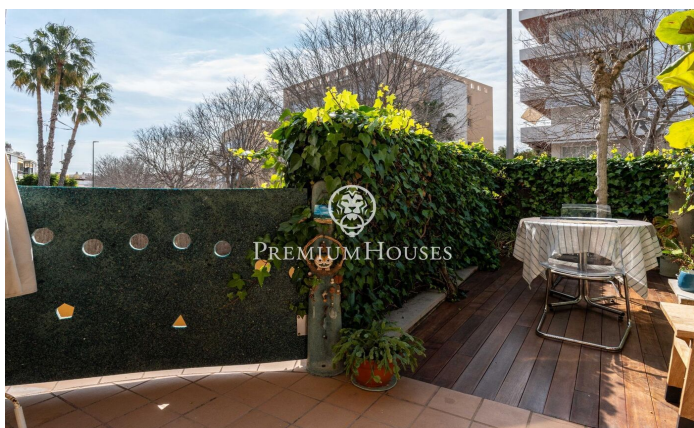

Contacta'ns per a més informació o per concretar una cita

Tel: +34 93 809 72 40

sitges@premiumhouses.com

www.premiumhouses.es