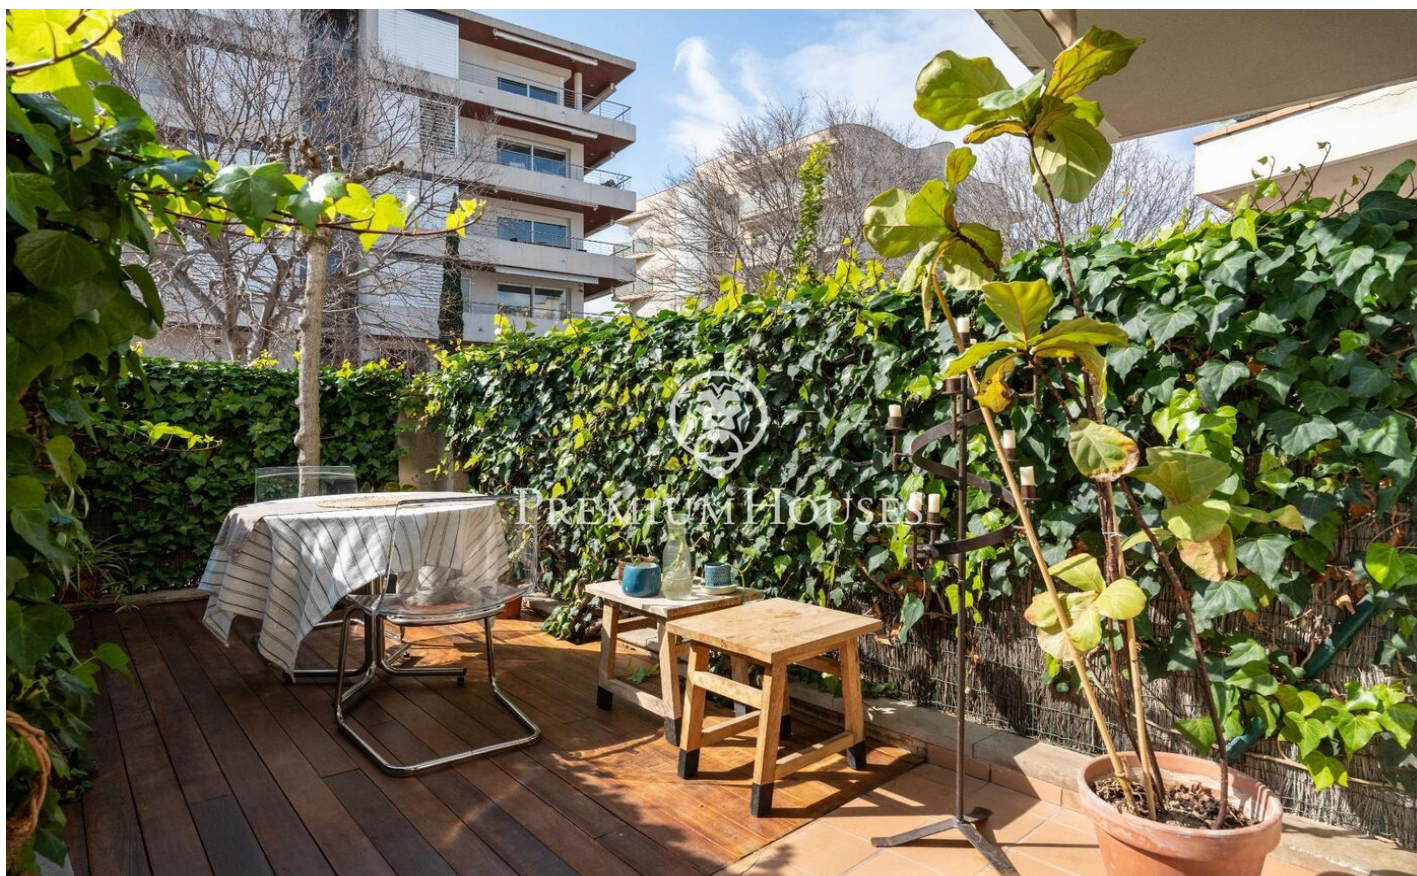

Planta baixa amb pati a Els Molins

Ref: PHS101067

Els Molins/Hospital / Sitges

Al barri dels Molins de Sitges tenim aquesta planta baixa amb un pati. Gràcies a la seva orientació a sud, la vivenda gaudeix amb molta llum natural. El pis compta amb una plaça de garatge i un traster. El pis compta amb una zona de dia que té un saló-menjador amb accés a un pati. Tot seguit, tenim una cuina independent amb sortida a una altra terrassa. Des d'aquesta accedim a un pati a través d'unes escales amb una barbacoa i una construcció annexa amb una sala. La zona de nit es compon de dues habitacions dobles, una en suite i un bany complet que dóna servei a tota la planta baixa. Una de les habitacions dobles es va separar per poder tenir una habitació més gran i podria tornar al seu estat original. El barri dels Molins de Sitges es caracteritza per la seva tranquil·litat durant tot l'any i per la proximitat als serveis essencials.