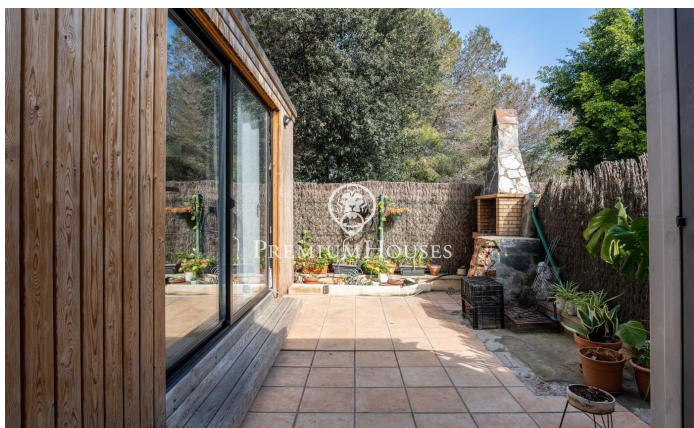

Contacta'ns per a més informació o per concretar una cita

Tel: +34 93 809 72 40

sitges@premiumhouses.com

www.premiumhouses.es