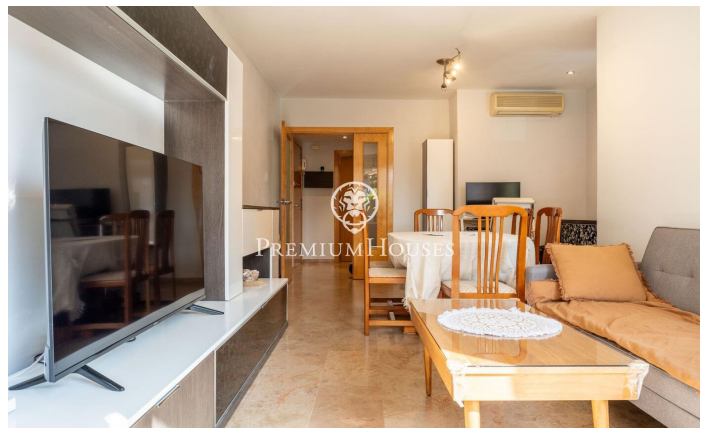

Planta baixa amb pati a Els Molins

Ref: PHS101067

Els Molins/Hospital / Sitges

Al barri dels Molins de Sitges tenim aquesta planta baixa amb un pati. Gràcies a la seva orientació a sud, la vivenda gaudeix amb molta llum natural. El pis compta amb una plaça de garatge i un traster. El pis compta amb una zona de dia que té un saló-menjador amb accés a un pati. Tot seguit, tenim una cuina independent amb sortida a una altra terrassa. Des d'aquesta accedim a un pati a través d'unes escales amb una barbacoa i una construcció annexa amb una sala. La zona de nit es compon de dues habitacions dobles, una en suite i un bany complet que dóna servei a tota la planta baixa. Una de les habitacions dobles es va separar per poder tenir una habitació més gran i podria tornar al seu estat original. El barri dels Molins de Sitges es caracteritza per la seva tranquil·litat durant tot l'any i per la proximitat als serveis essencials.

450.000 €

82 m²
3 Habitacions
2 Banys
AACC
Calefacció
Pati interior
Traster
Ascensor
Telèfon
Parking
Armaris encastats

Contacta'ns per a més informació o per concretar una cita

Tel: +34 93 809 72 40

sitges@premiumhouses.com