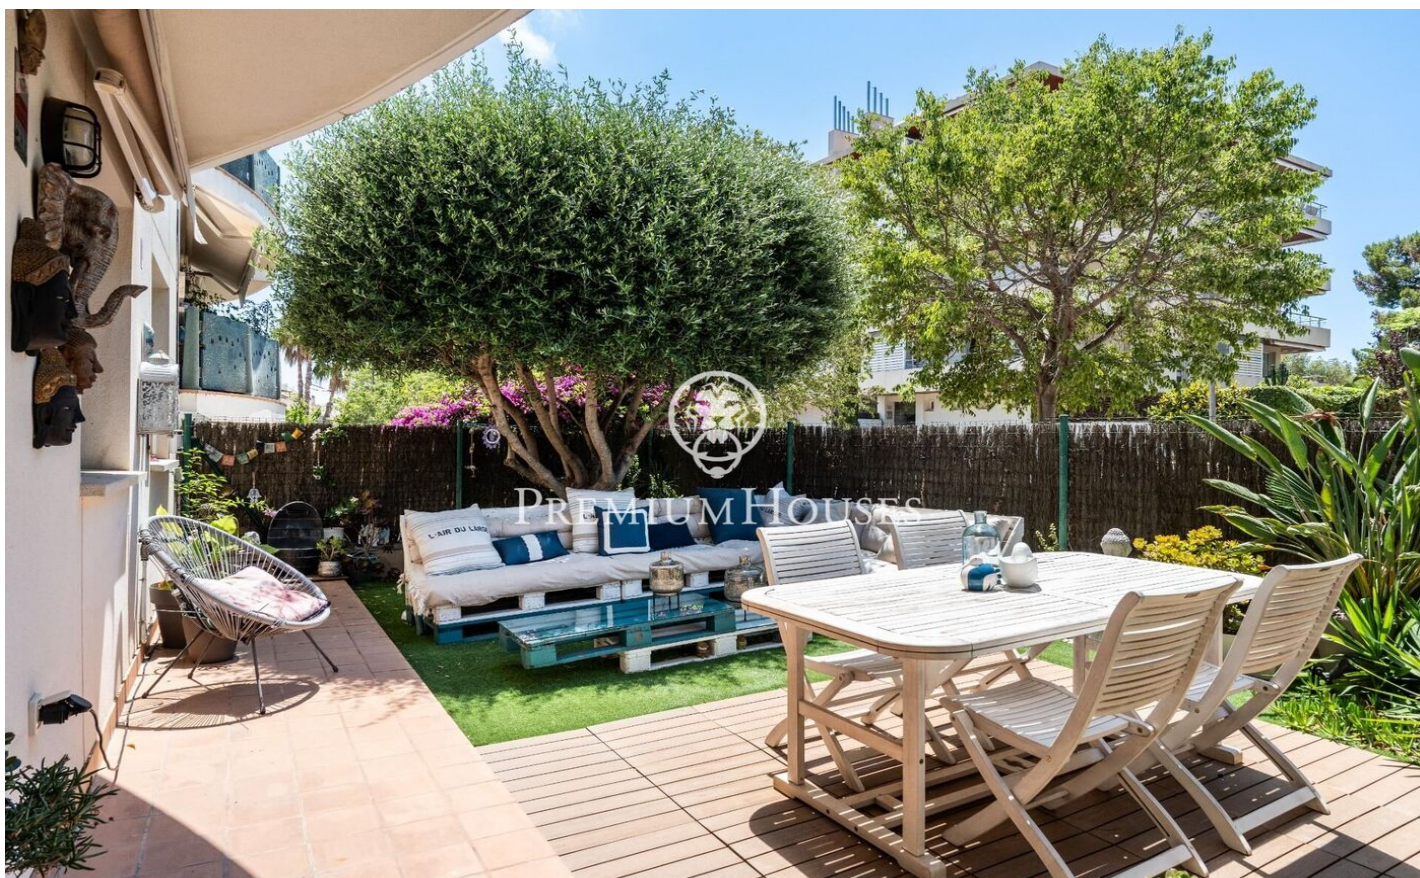

Planta baixa amb jardí privat a Els Molins

Ref: PHS100938

Els Molins/Hospital / Sitges

Bonica planta baixa amb dos patis, un davant i un darrere, en lloguer de llarga durada als Molins de Sitges. Disposa de jacuzzi exterior i barbacoa i és a 10 minuts a peu de la platja. Disponible a partir de l'1 de juliol de 2026. Hi ha la possibilitat de lloguer temporal o de vacances. Preu a consultar. El pis de 100 m2 es distribueix en 4 habitacions dobles, una en suite i les altres tres comparteix un bany complet, saló menjador amb sortida al pati davanter i cuina independent amb sortida al pati del darrere, on es troba el jacuzzi i la barbacoa, amb menjador exterior i taula per a 6 persones. En total, l'apartament disposa de 3 llits de matrimoni. Garatge inclòs al preu. Índex de lloguer: No Aplica Darrer contracte: 2.200€ Gran tenidor: No El barri de Molins de Sitges es caracteritza per ser un barri residencial molt tranquil sense renunciar a serveis a poca distància.