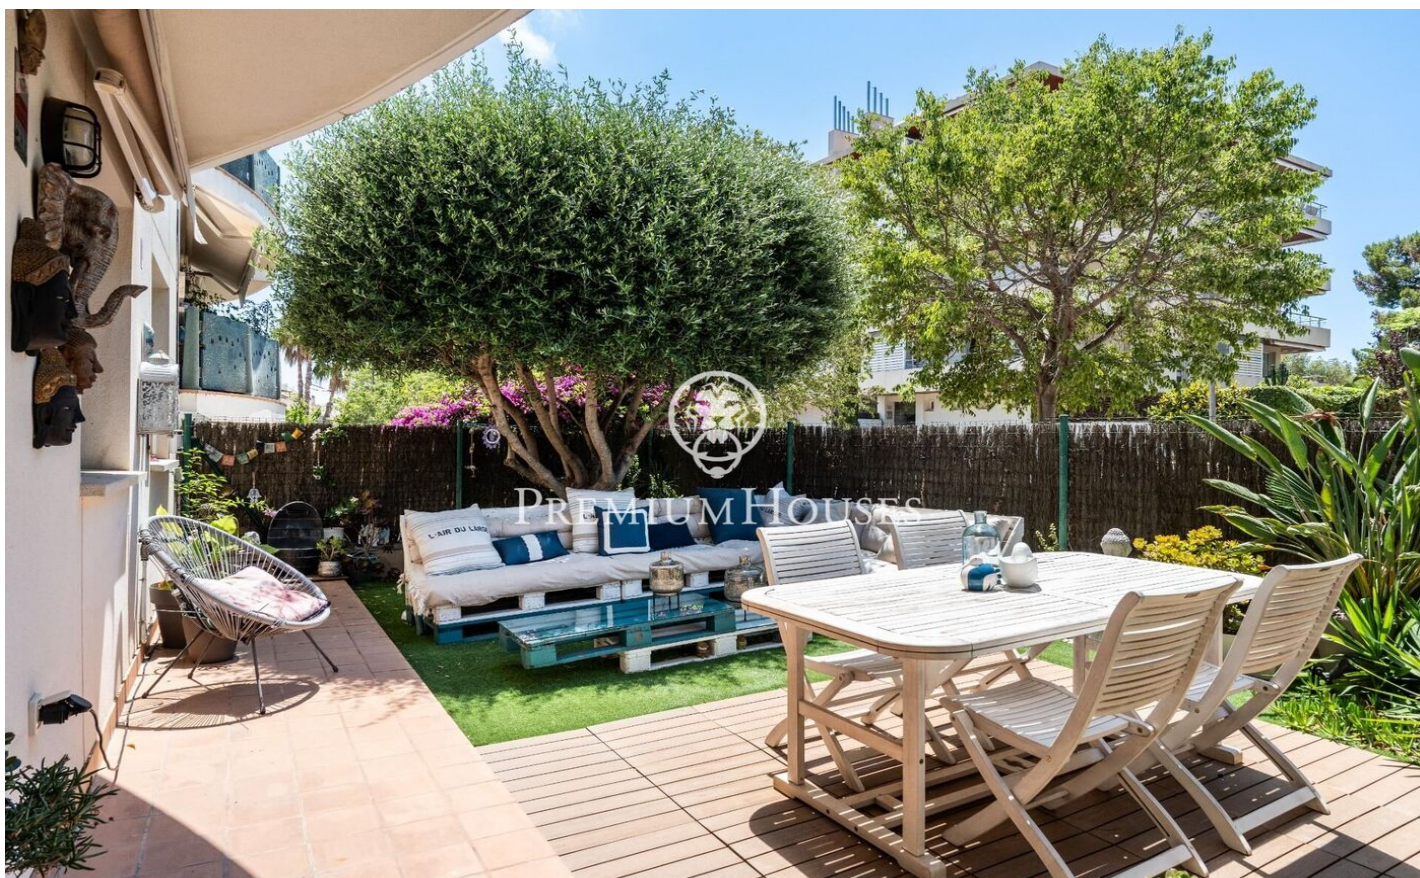

Planta baixa amb jardí privat a Els Molins

Ref: PHS100938

Els Molins/Hospital / Sitges

Bonica planta baixa amb dos patis, un davant i un darrere, en lloguer de llarga durada als Molins de Sitges. Disposa de jacuzzi exterior i barbacoa i és a 10 minuts a peu de la platja. Disponible a partir de l'1 de juliol de 2026. Hi ha la possibilitat de lloguer temporal o de vacances. Preu a consultar. El pis de 100 m2 es distribueix en 4 habitacions dobles, una en suite i les altres tres comparteix un bany complet, saló menjador amb sortida al pati davanter i cuina independent amb sortida al pati del darrere, on es troba el jacuzzi i la barbacoa, amb menjador exterior i taula per a 6 persones. En total, l'apartament disposa de 3 llits de matrimoni. Garatge inclòs al preu. Índex de lloguer: No Aplica Darrer contracte: 2.200€ Gran tenidor: No El barri de Molins de Sitges es caracteritza per ser un barri residencial molt tranquil sense renunciar a serveis a poca distància.

2.200 €

102 m²
4 Habitacions
2 Banys
AACC
Calefacció
Pati interior
Ascensor
Moblat
Seguretat
Terrassa
Balcó