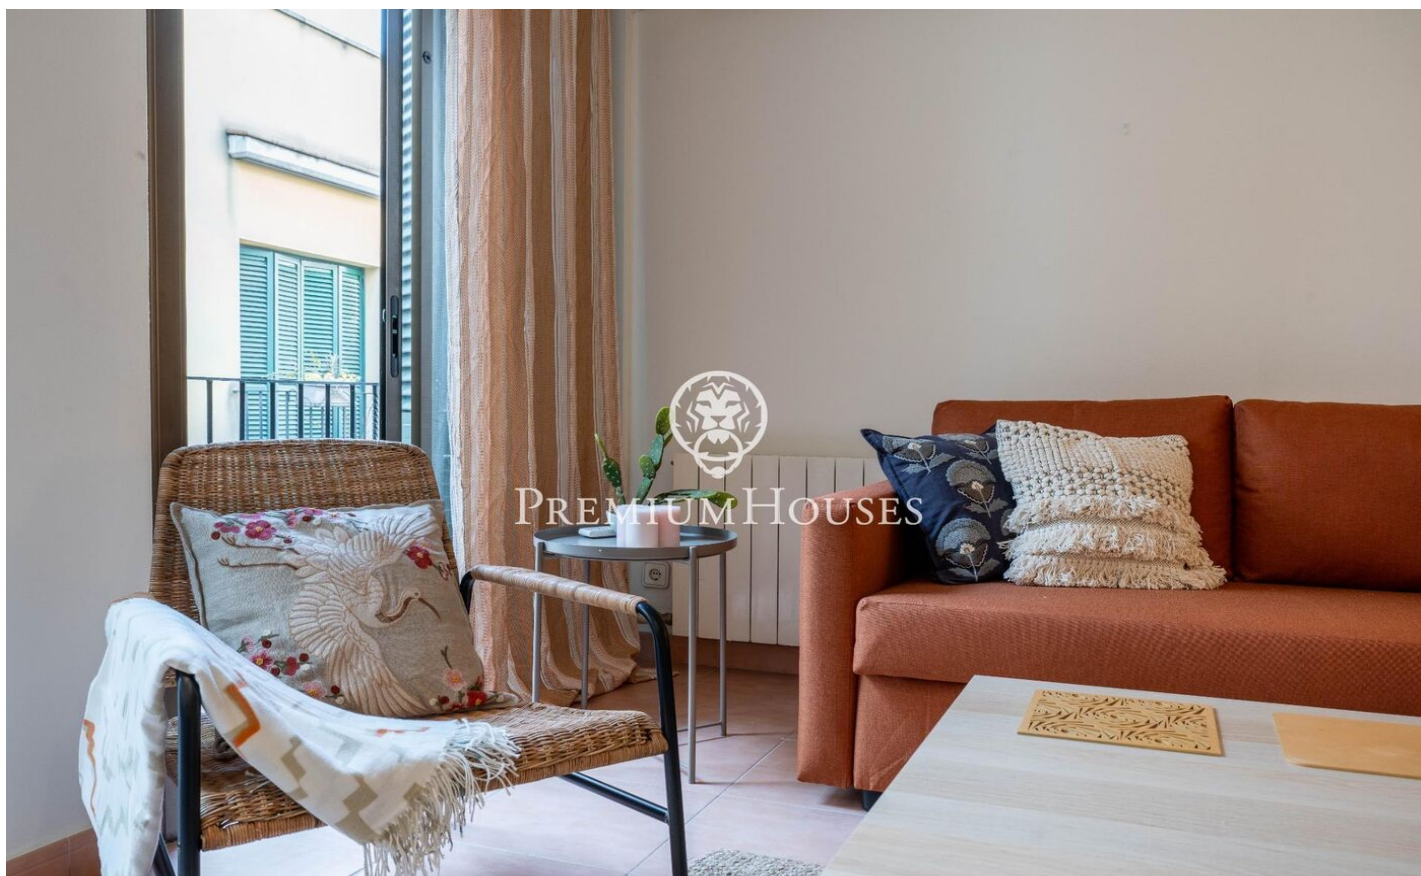

Pis moblat de lloguer al centre de Sitges

Ref: PHS100808

Centre / Sitges

L'habitatge es troba en perfecte estat i es lloga moblada. Compta amb un espaiós saló-menjador, 4 habitacions i 2 banys. **DATES DISPONIBILITAT:** 17 de Setembre 2026 fins J4 de uny 2027 A la zona de dia trobem un saló-menjador molt ampli i lluminós des del qual accedim a dos balcons que donen al carrer Bonaire. Des d'aquesta estada accedim també a una cuina independent completament equipada i en perfecte estat. La zona de nit es compon de quatre habitacions. Una habitació principal en suite, una habitació doble i dues habitacions individuals. Totes amb armaris encastats. Una de les habitacions individuals està condicionada actualment com a despatx. A més, les habitacions dobles tenen sortida a una galeria que dona al pati de pomes i són, per tant, molt tranquil·les. Finalment, trobem un segon bany que dona servei a la resta d'habitacions **Índex de lloguer:** No aplica **Últim contracte:** 1.600€ **Gran forquilla:** No Aquest habitatge se situa al Centre de Sitges. Aquesta zona és coneguda per trobar-se molt a prop de tots els serveis essencials ia 100 m de la platja.