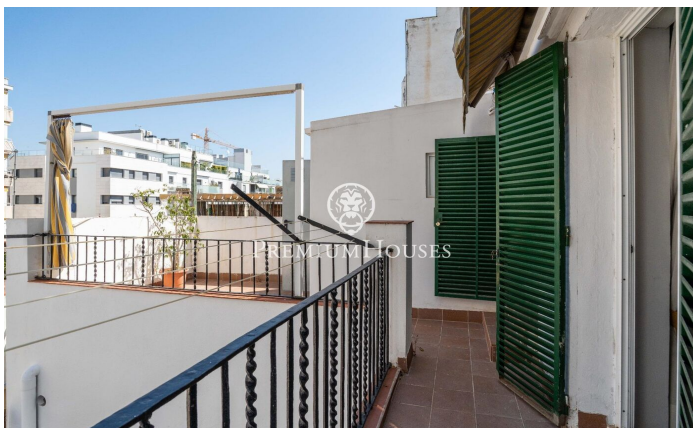

Contacta'ns per a més informació o per concretar una cita

Tel: +34 93 809 72 40

sitges@premiumhouses.com

www.premiumhouses.es