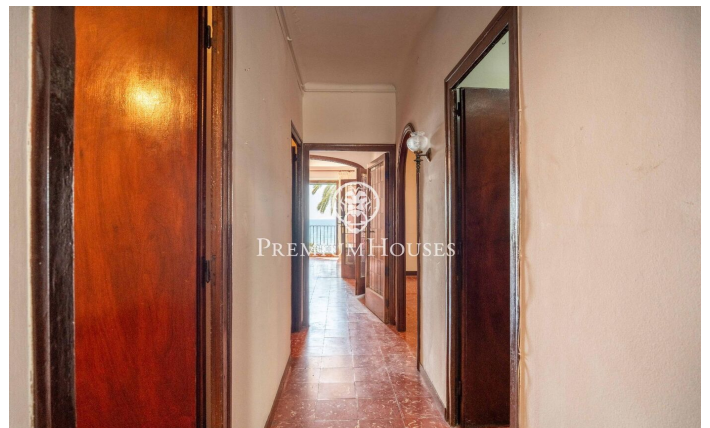

Contacta'ns per a més informació o per concretar una cita

Tel: +34 93 809 72 40

sitges@premiumhouses.com

www.premiumhouses.es