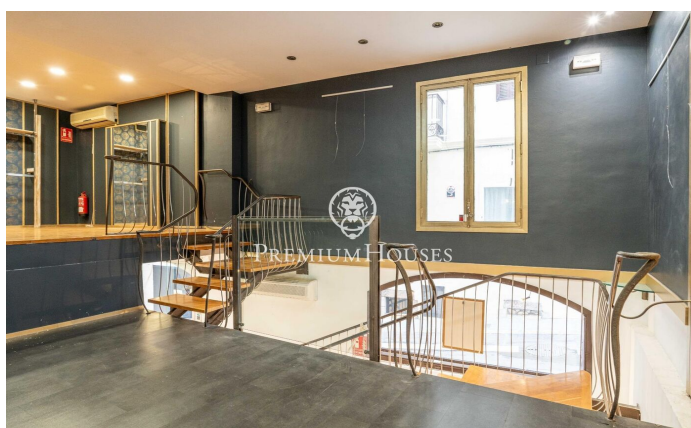

Contacta'ns per a més informació o per concretar una cita

Tel: +34 93 809 72 40

sitges@premiumhouses.com

www.premiumhouses.es