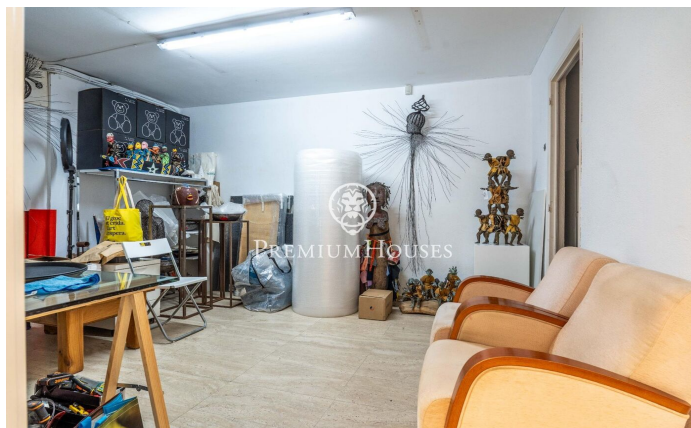

Contacta'ns per a més informació o per concretar una cita

Tel: +34 93 809 72 40

sitges@premiumhouses.com

www.premiumhouses.es