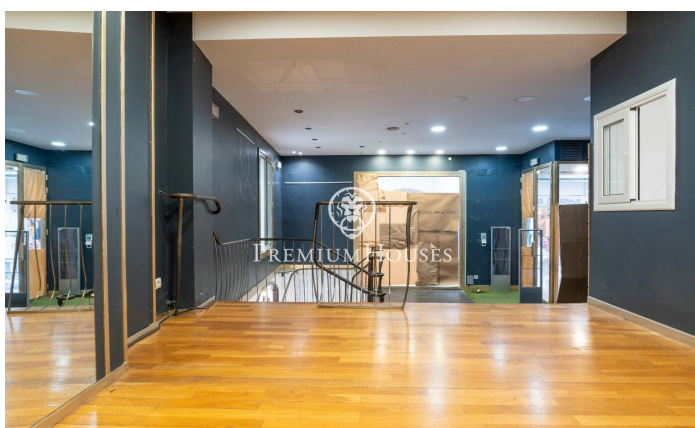

Contacta'ns per a més informació o per concretar una cita

Tel: +34 93 809 72 40

sitges@premiumhouses.com

www.premiumhouses.es