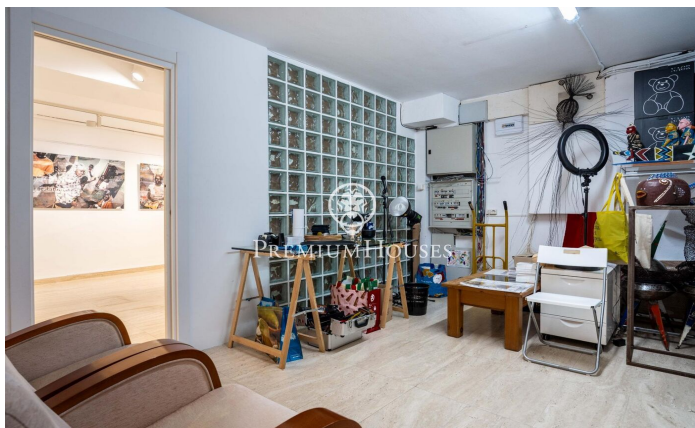

Contacta'ns per a més informació o per concretar una cita

Tel: +34 93 809 72 40

sitges@premiumhouses.com

www.premiumhouses.es