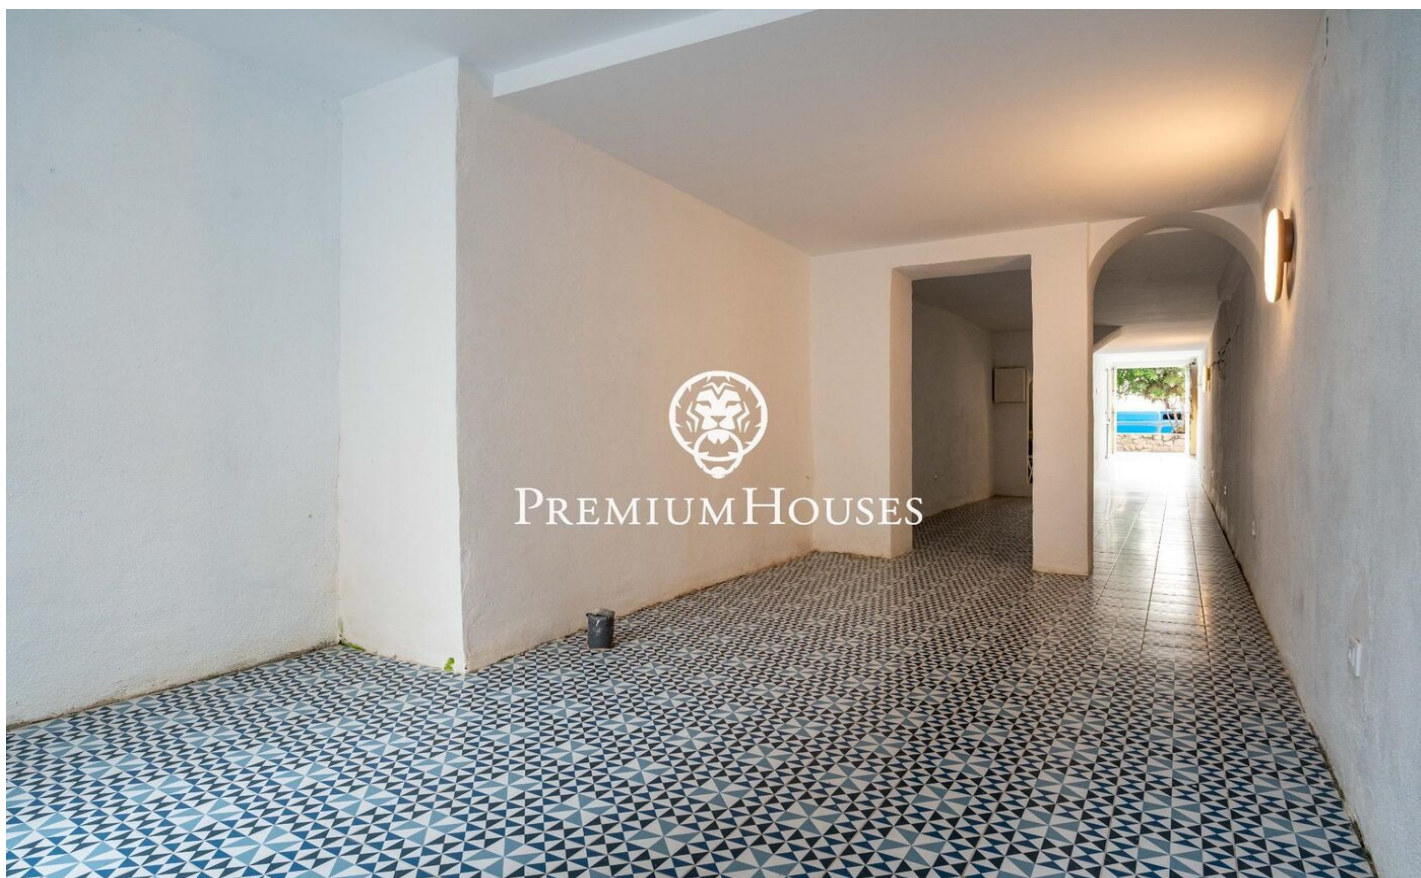

Local comercial a primera línia de mar al centre

Ref: PHS101250

Centre / Sitges

Al centre de Sitges tenim aquest local. La propietat ha estat recentment reformada i es troba a primera línia de mar. El local es troba en un passeig amb molt de trànsit. El local és d'una sola planta, és diàfan i té molta llum natural. A la part posterior hi ha un pati. El local està ubicat al centre de Sitges un barri que es caracteritza per la seva ubicació pel que fa a serveis essencials ia la platja.