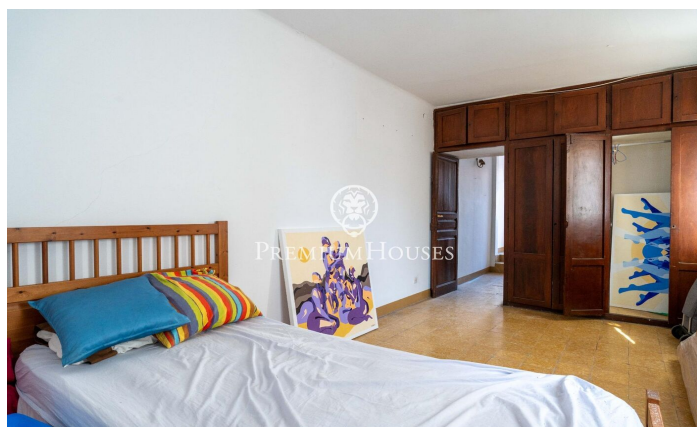

Casa de poble amb encant al centre de Sitges

Ref: PHS101310

Centre / Sitges

Al centre de Sitges tenim aquesta casa independent amb encant i caràcter singular. La propietat es troba a dues passes de la platja. A més a més, es pot convertir en pisos per dret de vol i es pot construir una planta més. La propietat es divideix en quatre plantes. A la planta baixa, zona de dia, hi ha un gran rebedor amb saló-menjador i una xemeneia. Tot seguit, hi ha una cuina independent amb sortida a un pati, un rebost i un lavabo que dóna servei a la planta baixa. A la primera planta, zona de nit, tenim quatre habitacions, tres són dobles i una individual. Una de les dobles és de grans dimensions. Un bany complet dóna servei a tota la planta. A més, en aquesta planta hi ha una gran terrassa amb vistes al carrer. A la segona planta hi ha una altra habitació doble, un bany complet i una terrassa que dóna al carrer. A la tercera planta, hi ha una gran terrassa que dóna a l'interior de la poma amb orientació a oest. La propietat està ubicada al centre de Sitges un barri que es caracteritza per la seva ubicació pel que fa a serveis essencials i a la platja.

790.000 €

147 m²
5 Habitacions
2 Banys
72 m² parcel·la
AACC
Pati interior
Llar de foc
Terrassa
Armaris encastats

Contacta'ns per a més informació o per concretar una cita

Tel: +34 93 809 72 40

sitges@premiumhouses.com