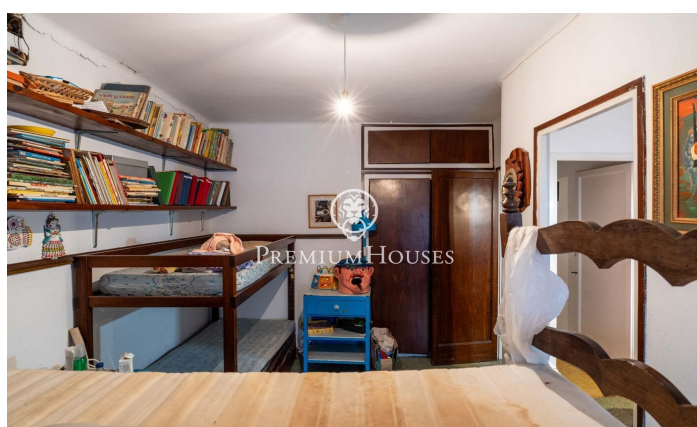

Casa de poble amb encant al centre de Sitges

Ref: PHS101310

Centre / Sitges

Al centre de Sitges tenim aquesta casa independent amb encant i caràcter singular. La propietat es troba a dues passes de la platja. A més a més, es pot convertir en pisos per dret de vol i es pot construir una planta més. La propietat es divideix en quatre plantes. A la planta baixa, zona de dia, hi ha un gran rebedor amb saló-menjador i una xemeneia. Tot seguit, hi ha una cuina independent amb sortida a un pati, un rebost i un lavabo que dóna servei a la planta baixa. A la primera planta, zona de nit, tenim quatre habitacions, tres són dobles i una individual. Una de les dobles és de grans dimensions. Un bany complet dóna servei a tota la planta. A més, en aquesta planta hi ha una gran terrassa amb vistes al carrer. A la segona planta hi ha una altra habitació doble, un bany complet i una terrassa que dóna al carrer. A la tercera planta, hi ha una gran terrassa que dóna a l'interior de la poma amb orientació a oest. La propietat està ubicada al centre de Sitges un barri que es caracteritza per la seva ubicació pel que fa a serveis essencials i a la platja.

790.000 €

147 m²
5 Habitacions
2 Banys
72 m² parcel·la
AACC
Pati interior
Llar de foc
Terrassa
Armaris encastats

Contacta'ns per a més informació o per concretar una cita

Tel: +34 93 809 72 40

sitges@premiumhouses.com