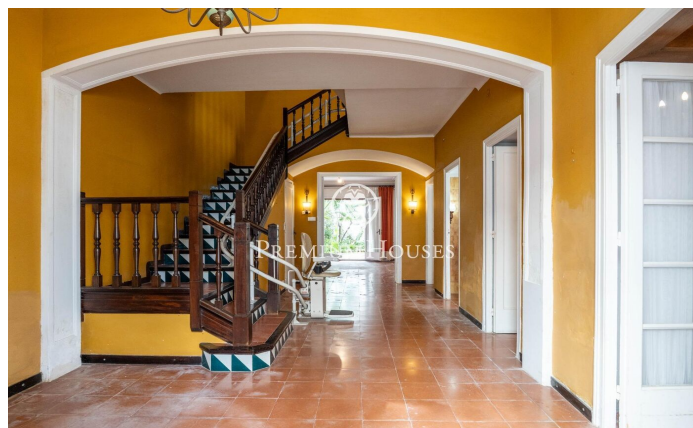

Contacta'ns per a més informació o per concretar una cita

Tel: +34 93 809 72 40

sitges@premiumhouses.com

www.premiumhouses.es