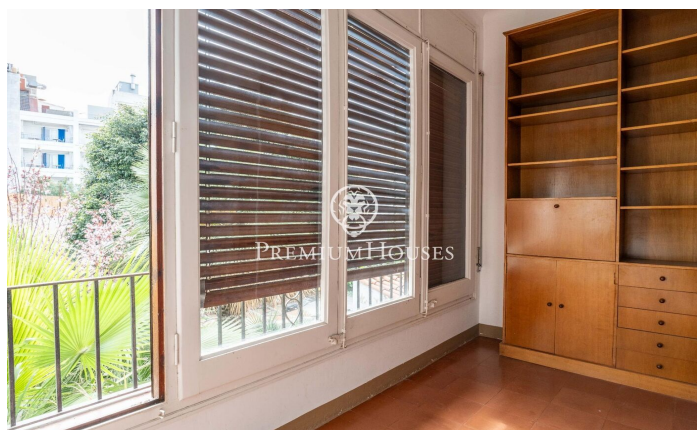

Casa de poble amb encant a reformar al centre

Ref: PHS101066

Centre / Sitges

Al centre de Sitges trobem aquesta casa de poble amb encant a reformar. La casa compta amb un jardí orientat a sud. Tota la propietat compta amb sostres alts. La propietat es divideix en tres plantes. A la primera planta tenim la zona de dia que es compon d'un ampli saló-menjador amb llar de foc i sortida al jardí. Tot seguit, hi ha una cuina independent. Completa la planta dues habitacions, una doble i una individual, i un lavabo. A la segona planta tenim la zona de nit composta per quatre habitacions dobles. Totes tenen armaris de paret excepte la principal que té un vestidor. A la mateixa planta hi ha dos banys complets. A la tercera planta hi ha un espai bugaderia i dues grans terrasses. Una orientada a sud i l'altra a nord. L'habitatge se situa al barri del centre de Sitges. Aquest barri es caracteritza per tenir tots els serveis i la platja a tir de pedra. El centre de Sitges compta amb moltíssima vida durant tot l'any per gaudir de totes les festivitats d'aquesta localitat.

1.080.000 €

224 m²
6 Habitacions
2 Banys
141 m² parcel·la
Pati interior
Traster
Llar de foc
Armaris encastats

Contacta'ns per a més informació o per concretar una cita

Tel: +34 93 809 72 40

sitges@premiumhouses.com