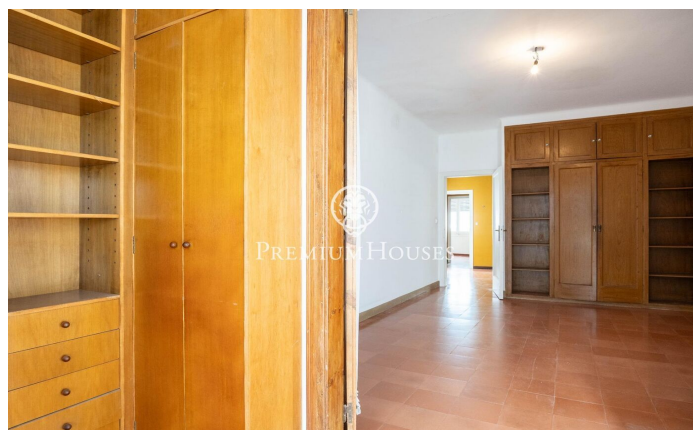

Casa de poble amb encant a reformar al centre

Ref: PHS101066

Centre / Sitges

Al centre de Sitges trobem aquesta casa de poble amb encant a reformar. La casa compta amb un jardí orientat a sud. Tota la propietat compta amb sostres alts. La propietat es divideix en tres plantes. A la primera planta tenim la zona de dia que es compon d'un ampli saló-menjador amb llar de foc i sortida al jardí. Tot seguit, hi ha una cuina independent. Completa la planta dues habitacions, una doble i una individual, i un lavabo. A la segona planta tenim la zona de nit composta per quatre habitacions dobles. Totes tenen armaris de paret excepte la principal que té un vestidor. A la mateixa planta hi ha dos banys complets. A la tercera planta hi ha un espai bugaderia i dues grans terrasses. Una orientada a sud i l'altra a nord. L'habitatge se situa al barri del centre de Sitges. Aquest barri es caracteritza per tenir tots els serveis i la platja a tir de pedra. El centre de Sitges compta amb moltíssima vida durant tot l'any per gaudir de totes les festivitats d'aquesta localitat.

1.080.000 €

224 m²
6 Habitacions
2 Banys
141 m² parcel·la
Pati interior
Traster
Llar de foc
Armaris encastats

Contacta'ns per a més informació o per concretar una cita

Tel: +34 93 809 72 40

sitges@premiumhouses.com