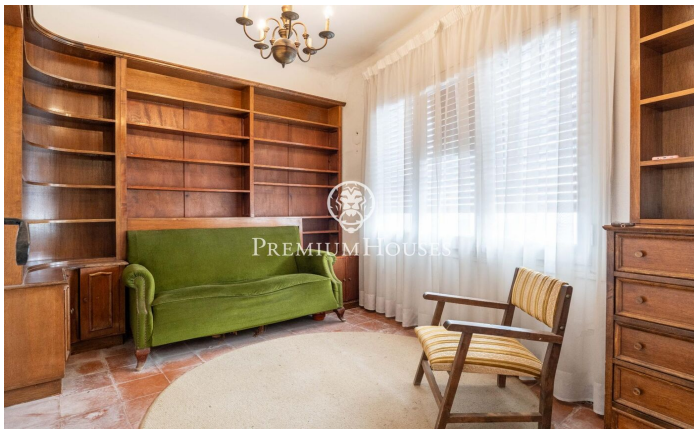

Casa de poble amb encant a reformar al centre

Ref: PHS101066

Centre / Sitges

Al centre de Sitges trobem aquesta casa de poble amb encant a reformar. La casa compta amb un jardí orientat a sud. Tota la propietat compta amb sostres alts. La propietat es divideix en tres plantes. A la primera planta tenim la zona de dia que es compon d'un ampli saló-menjador amb llar de foc i sortida al jardí. Tot seguit, hi ha una cuina independent. Completa la planta dues habitacions, una doble i una individual, i un lavabo. A la segona planta tenim la zona de nit composta per quatre habitacions dobles. Totes tenen armaris de paret excepte la principal que té un vestidor. A la mateixa planta hi ha dos banys complets. A la tercera planta hi ha un espai bugaderia i dues grans terrasses. Una orientada a sud i l'altra a nord. L'habitatge se situa al barri del centre de Sitges. Aquest barri es caracteritza per tenir tots els serveis i la platja a tir de pedra. El centre de Sitges compta amb moltíssima vida durant tot l'any per gaudir de totes les festivitats d'aquesta localitat.

1.080.000 €

224 m²
6 Habitacions
2 Banys
141 m² parcel·la
Pati interior
Traster
Llar de foc
Armaris encastats

Contacta'ns per a més informació o per concretar una cita

Tel: +34 93 809 72 40

sitges@premiumhouses.com