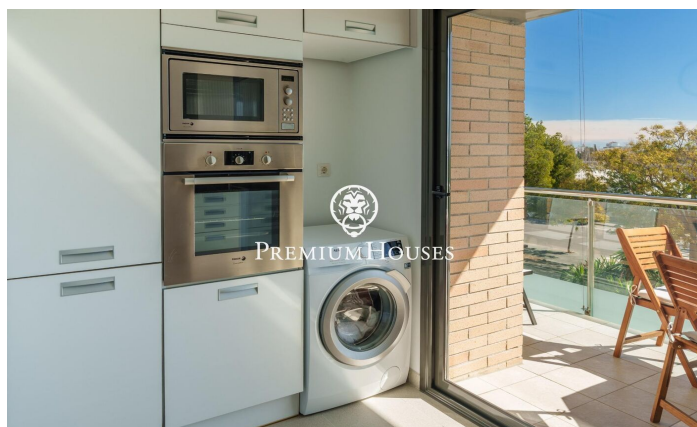

Contacta'ns per a més informació o per concretar una cita

Tel: +34 93 809 72 40

sitges@premiumhouses.com

www.premiumhouses.es