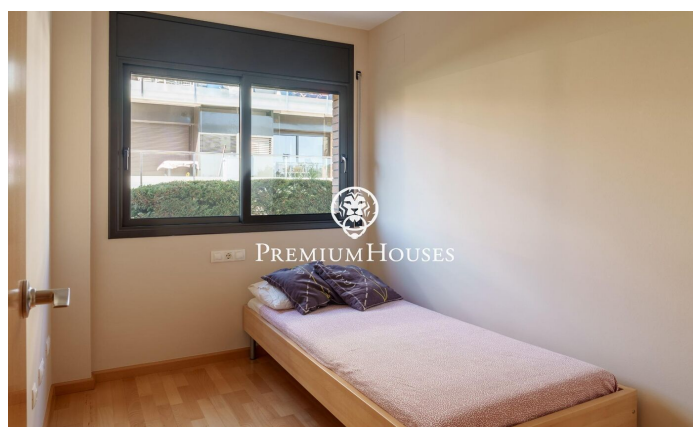

Pis cantoner amb vistes clares a la venda a Can Pei

Ref: PHS100871

Can Pei / Sitges

Pis cantoner a la venda al barri de Can Pei de Sitges. L'habitatge gaudeix de vistes clares. Addicionalment, trobem una piscina i una zona enjardinada als espais comunitaris. Accedim al pis a través del rebedor. A la nostra dreta se situa la zona de dia, formada per un saló-menjador amb sortida a un balcó i una cuina independent. Finalment, hi trobem un bany complet. A la nostra esquerra trobem un passadís amb armaris de paret que dona pas a la zona de nit. Hi trobem una habitació principal en suite, una habitació doble i una habitació individual. Addicionalment, l'immoble té una plaça de pàrquing. El barri de Can Pei de Sitges és conegut per la seva tranquil·litat i fàcil accés als serveis essencials. Al barri hi trobem l'institut de les arts de Barcelona. Addicionalment, compta amb fàcil accés a la C-32 direcció Barcelona i aeroport.

550.000 €

104 m²
3 Habitacions
2 Banys
Piscina
AACC
Calefacció
Traster
Ascensor
Moblat
Telèfon
Parking
Terrassa
Armaris encastats

Contacta'ns per a més informació o per concretar una cita

Tel: +34 93 809 72 40