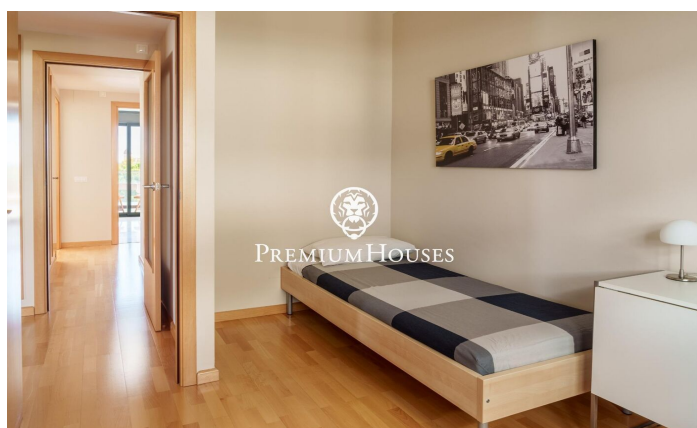

Contacta'ns per a més informació o per concretar una cita

Tel: +34 93 809 72 40

sitges@premiumhouses.com

www.premiumhouses.es