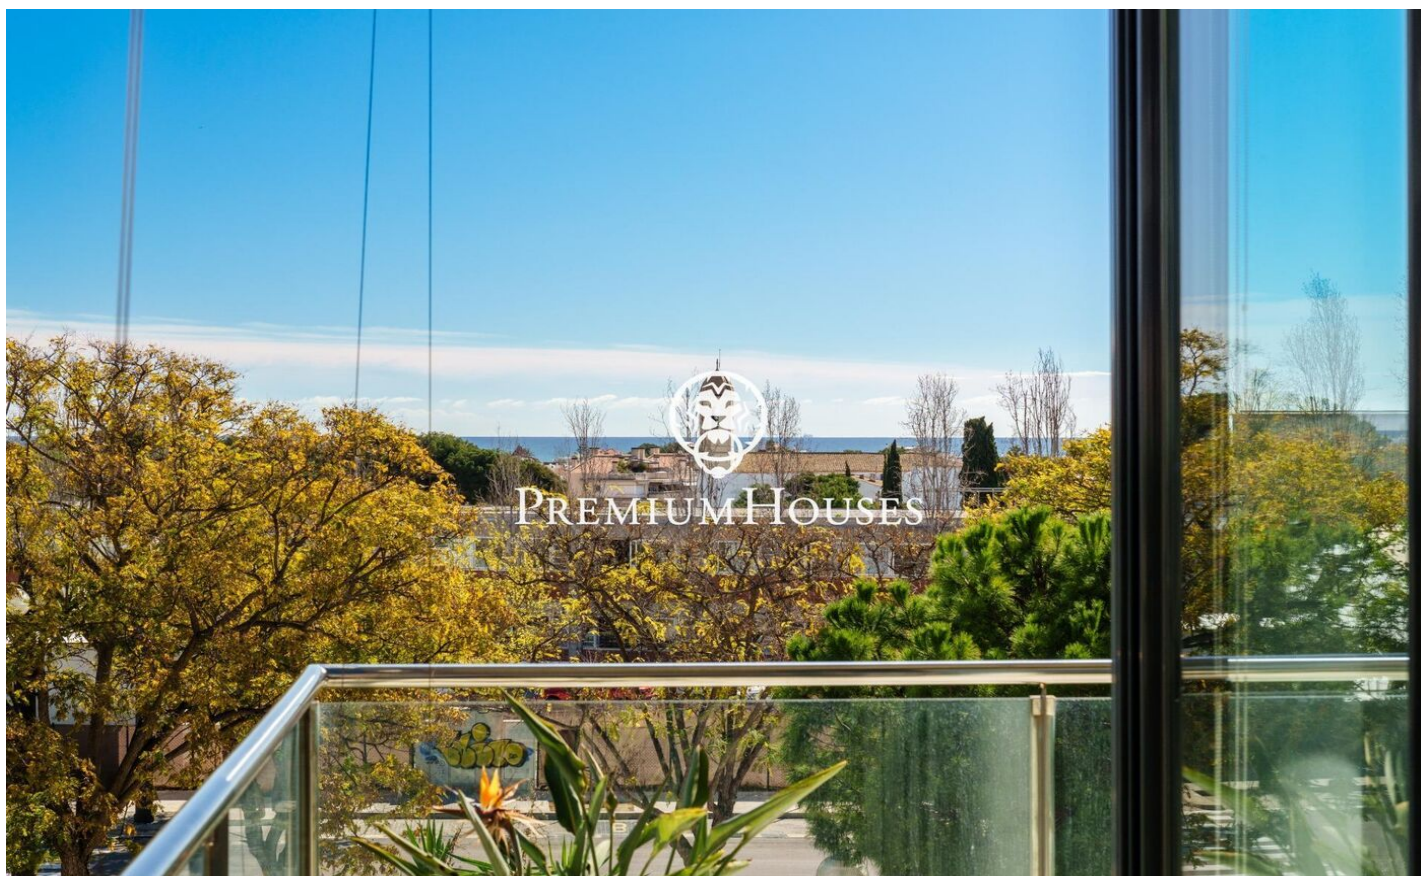

Pis cantoner amb vistes clares a la venda a Can Pei

Ref: PHS100871

Can Pei / Sitges

Pis cantoner a la venda al barri de Can Pei de Sitges. L'habitatge gaudeix de vistes clares. Addicionalment, trobem una piscina i una zona enjardinada als espais comunitaris. Accedim al pis a través del rebedor. A la nostra dreta se situa la zona de dia, formada per un saló-menjador amb sortida a un balcó i una cuina independent. Finalment, hi trobem un bany complet. A la nostra esquerra trobem un passadís amb armaris de paret que dona pas a la zona de nit. Hi trobem una habitació principal en suite, una habitació doble i una habitació individual. Addicionalment, l'immoble té una plaça de pàrquing. El barri de Can Pei de Sitges és conegut per la seva tranquil·litat i fàcil accés als serveis essencials. Al barri hi trobem l'institut de les arts de Barcelona. Addicionalment, compta amb fàcil accés a la C-32 direcció Barcelona i aeroport.