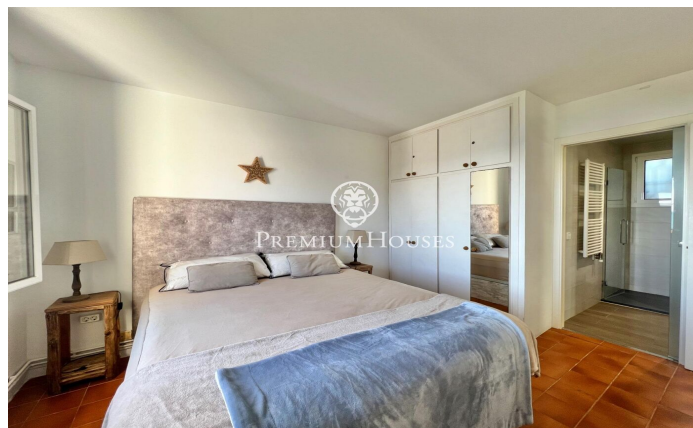

Pis amb terrassa i vistes al mar de lloguer vacances a Aiguadolç, Sitges

Ref: PHS100835

Aiguadolç / Sitges

Pis amb esplèndides vistes al mar de lloguer al barri d'Aiguadolç de Sitges, de lloguer vacacional per mesos. L'habitatge està disponible fins al setembre. L'habitatge es troba en perfecte estat i gaudeix de vistes al mar des de la terrassa, el menjador i l'habitació principal. Amb molta llum gràcies a la vostra orientació sud. Es lloga moblat i perfectament equipat. A la dreta de l'entrada, hi ha el saló-menjador, la cuina independent completament equipada, que connecta amb el saló-menjador per mitjà d'un passaplats. El saló té accés directe a la terrassa. Des del saló menjador s'accedeix a l'habitació principal en suite. A la dreta del rebedor trobem dues habitacions dobles més i un altre bany complet. Totes les habitacions tenen armaris de paret. L'habitatge té pàrquing per a un cotxe petit inclòs en el preu i accés a la piscina comunitària. El barri d'Aiguadolç de Sitges és conegut per la tranquil·litat i la proximitat a la platja i al port de Sitges. És una àrea que compta amb molts restaurants i altres serveis. L'habitatge és a escassos metres de la platja i del port i molt a prop de l'autovia C-31 direcció Barcelona i aeroport.

4.000 €

72 m²
3 Habitacions
2 Banys
Piscina
Calefacció
Vistes al mar
Moblat
Telèfon
Terrassa

Contacta'ns per a més informació o per concretar una cita

Tel: +34 93 809 72 40

sitges@premiumhouses.com

www.premiumhouses.es