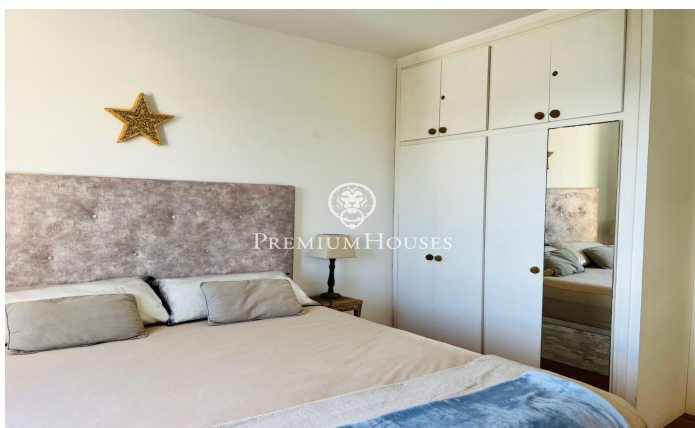

Pis amb terrassa i vistes al mar de lloguer vacances a Aiguadolç, Sitges

Ref: PHS100835

Aiguadolç / Sitges

Pis amb esplèndides vistes al mar de lloguer al barri d'Aiguadolç de Sitges, de lloguer vacacional per mesos. L'habitatge està disponible fins al setembre. L'habitatge es troba en perfecte estat i gaudeix de vistes al mar des de la terrassa, el menjador i l'habitació principal. Amb molta llum gràcies a la vostra orientació sud. Es lloga moblat i perfectament equipat. A la dreta de l'entrada, hi ha el saló-menjador, la cuina independent completament equipada, que connecta amb el saló-menjador per mitjà d'un passaplats. El saló té accés directe a la terrassa. Des del saló menjador s'accedeix a l'habitació principal en suite. A la dreta del rebedor trobem dues habitacions dobles més i un altre bany complet. Totes les habitacions tenen armaris de paret. L'habitatge té pàrquing per a un cotxe petit inclòs en el preu i accés a la piscina comunitària. El barri d'Aiguadolç de Sitges és conegut per la tranquil·litat i la proximitat a la platja i al port de Sitges. És una àrea que compta amb molts restaurants i altres serveis. L'habitatge és a escassos metres de la platja i del port i molt a prop de l'autovia C-31 direcció Barcelona i aeroport.

4.000 €

72 m²
3 Habitacions
2 Banys
Piscina
Calefacció
Vistes al mar
Moblat
Telèfon
Terrassa

Contacta'ns per a més informació o per concretar una cita

Tel: +34 93 809 72 40

sitges@premiumhouses.com

www.premiumhouses.es