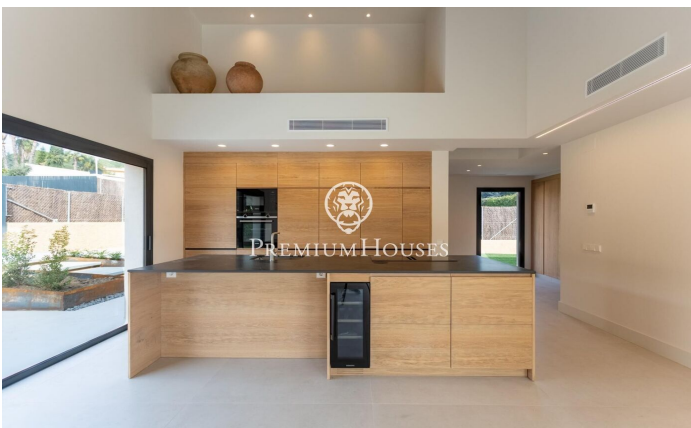

Exclusiva casa en venda d'una sola planta en Supermaresme Golf

Ref: PH103801

Sant Vicenç de Montalt / Maresme/Barcelona Costa Norte

Sant Vicenç de Montalt, una de les localitats més exclusives del Maresme, al nord de Barcelona, és sinònim d'estil de vida sofisticat. Reconeguda per les seves distingides urbanitzacions, com Supermaresme, i la seva oferta gastronòmica de primer nivell, aquesta encantadora població combina a la perfecció elegància, naturalesa i qualitat de vida. En aquest enclavament privilegiat, Supermaresme Golf, dins d'una tranquil·la zona residencial, se situa una aquesta propietat d'obra nova que redefineix el concepte d'habitatge de luxe. La seva localització estratègica, en un entorn privat i a escassos minuts tant de Sant Vicenç de Montalt com de Sant Andreu de Llavaneres, garanteix privacitat sense renunciar a la proximitat amb els serveis i la mar. Aquest habitatge ha estat dissenyada amb especial atenció al detall, prioritzant el confort, la funcionalitat i l'estètica. Amb acabats d'alta gamma, un ampli saló-menjador amb cuina oberta i accés directe al jardí i a la piscina privada. Disposen de quatre dormitoris dobles en suite, que ofereixen amplitud, llum natural i màxima comoditat. La proposta es completa amb un generós jardí, piscina privada i un garatge amb capacitat per a dos vehicles. Una oportunitat única, en una planta, per als qui busquen una residè...

1.150.000 €

242 m²
4 Habitacions
3 Banys
866 m² parcel·la
Piscina
AACC
Calefacció
Telèfon
Llar de foc
Seguretat
Parking
Armaris encastats

Contacta'ns per a més informació o per concretar una cita

Tel: +34 93 798 88 99