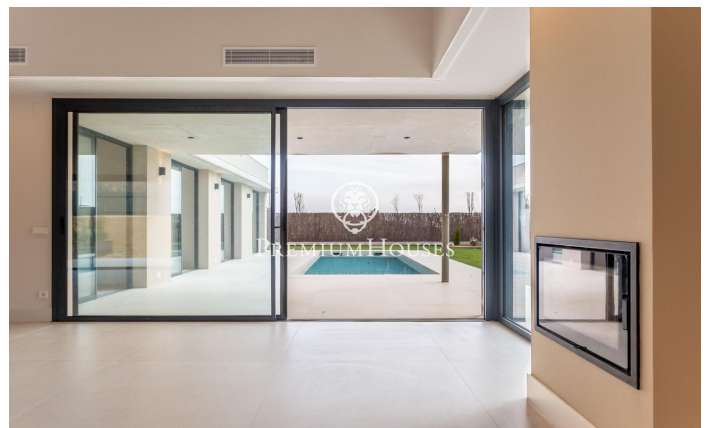

Exclusiva casa en venda d'una sola planta en Supermaresme Golf

Ref: PH103801

Sant Vicenç de Montalt / Maresme/Barcelona Costa Norte

Sant Vicenç de Montalt, una de les localitats més exclusives del Maresme, al nord de Barcelona, és sinònim d'estil de vida sofisticat. Reconeguda per les seves distingides urbanitzacions, com Supermaresme, i la seva oferta gastronòmica de primer nivell, aquesta encantadora població combina a la perfecció elegància, naturalesa i qualitat de vida. En aquest enclavament privilegiat, Supermaresme Golf, dins d'una tranquil·la zona residencial, se situa una aquesta propietat d'obra nova que redefineix el concepte d'habitatge de luxe. La seva localització estratègica, en un entorn privat i a escassos minuts tant de Sant Vicenç de Montalt com de Sant Andreu de Llavaneres, garanteix privacitat sense renunciar a la proximitat amb els serveis i la mar. Aquest habitatge ha estat dissenyada amb especial atenció al detall, prioritzant el confort, la funcionalitat i l'estètica. Amb acabats d'alta gamma, un ampli saló-menjador amb cuina oberta i accés directe al jardí i a la piscina privada. Disposen de quatre dormitoris dobles en suite, que ofereixen amplitud, llum natural i màxima comoditat. La proposta es completa amb un generós jardí, piscina privada i un garatge amb capacitat per a dos vehicles. Una oportunitat única, en una planta, per als qui busquen una residè...

1.150.000 €

242 m²
4 Habitacions
3 Banys
866 m² parcel·la
Piscina
AACC
Calefacció
Telèfon
Llar de foc
Seguretat
Parking
Armaris encastats

Contacta'ns per a més informació o per concretar una cita

Tel: +34 93 798 88 99