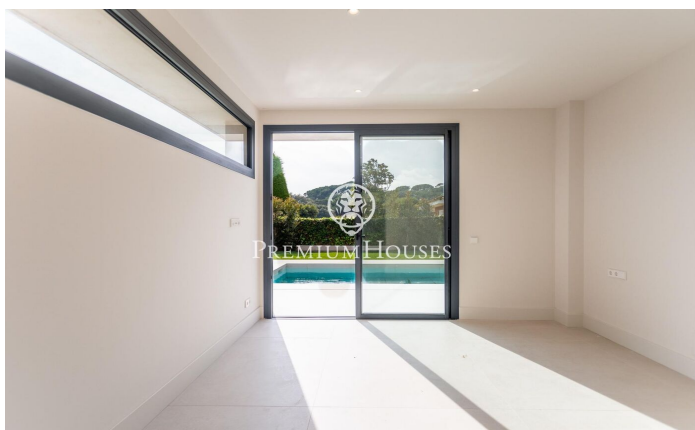

Exclusiva casa en venda d'una sola planta en Supermaresme Golf

Ref: PH103801

Sant Vicenç de Montalt / Maresme/Barcelona Costa Norte

Sant Vicenç de Montalt, una de les localitats més exclusives del Maresme, al nord de Barcelona, és sinònim d'estil de vida sofisticat. Reconeguda per les seves distingides urbanitzacions, com Supermaresme, i la seva oferta gastronòmica de primer nivell, aquesta encantadora població combina a la perfecció elegància, naturalesa i qualitat de vida. En aquest enclavament privilegiat, Supermaresme Golf, dins d'una tranquil·la zona residencial, se situa una aquesta propietat d'obra nova que redefineix el concepte d'habitatge de luxe. La seva localització estratègica, en un entorn privat i a escassos minuts tant de Sant Vicenç de Montalt com de Sant Andreu de Llavaneres, garanteix privacitat sense renunciar a la proximitat amb els serveis i la mar. Aquest habitatge ha estat dissenyada amb especial atenció al detall, prioritzant el confort, la funcionalitat i l'estètica. Amb acabats d'alta gamma, un ampli saló-menjador amb cuina oberta i accés directe al jardí i a la piscina privada. Disposen de quatre dormitoris dobles en suite, que ofereixen amplitud, llum natural i màxima comoditat. La proposta es completa amb un generós jardí, piscina privada i un garatge amb capacitat per a dos vehicles. Una oportunitat única, en una planta, per als qui busquen una residè...

1.150.000 €

242 m²
4 Habitacions
3 Banys
866 m² parcel·la
Piscina
AACC
Calefacció
Telèfon
Llar de foc
Seguretat
Parking
Armaris encastats

Contacta'ns per a més informació o per concretar una cita

Tel: +34 93 798 88 99