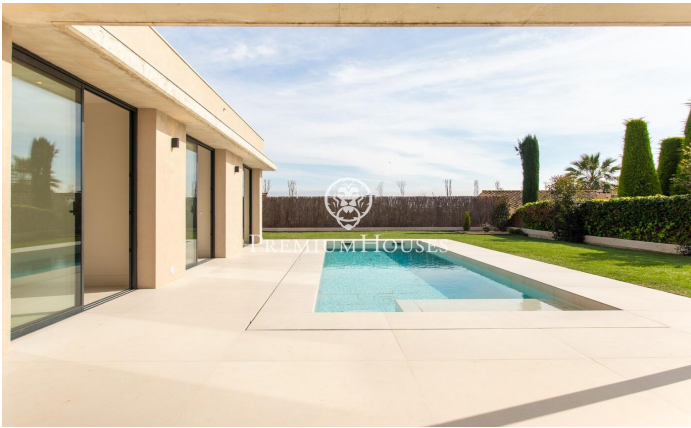

Exclusiva casa en venda d'una sola planta en Supermaresme Golf

Ref: PH103801

Sant Vicenç de Montalt / Maresme/Barcelona Costa Norte

Sant Vicenç de Montalt, una de les localitats més exclusives del Maresme, al nord de Barcelona, és sinònim d'estil de vida sofisticat. Reconeguda per les seves distingides urbanitzacions, com Supermaresme, i la seva oferta gastronòmica de primer nivell, aquesta encantadora població combina a la perfecció elegància, naturalesa i qualitat de vida. En aquest enclavament privilegiat, Supermaresme Golf, dins d'una tranquil·la zona residencial, se situa una aquesta propietat d'obra nova que redefineix el concepte d'habitatge de luxe. La seva localització estratègica, en un entorn privat i a escassos minuts tant de Sant Vicenç de Montalt com de Sant Andreu de Llavaneres, garanteix privacitat sense renunciar a la proximitat amb els serveis i la mar. Aquest habitatge ha estat dissenyada amb especial atenció al detall, prioritzant el confort, la funcionalitat i l'estètica. Amb acabats d'alta gamma, un ampli saló-menjador amb cuina oberta i accés directe al jardí i a la piscina privada. Disposen de quatre dormitoris dobles en suite, que ofereixen amplitud, llum natural i màxima comoditat. La proposta es completa amb un generós jardí, piscina privada i un garatge amb capacitat per a dos vehicles. Una oportunitat única, en una planta, per als qui busquen una residè...

1.150.000 €

242 m²
4 Habitacions
3 Banys
866 m² parcel·la
Piscina
AACC
Calefacció
Telèfon
Llar de foc
Seguretat
Parking
Armaris encastats

Contacta'ns per a més informació o per concretar una cita

Tel: +34 93 798 88 99