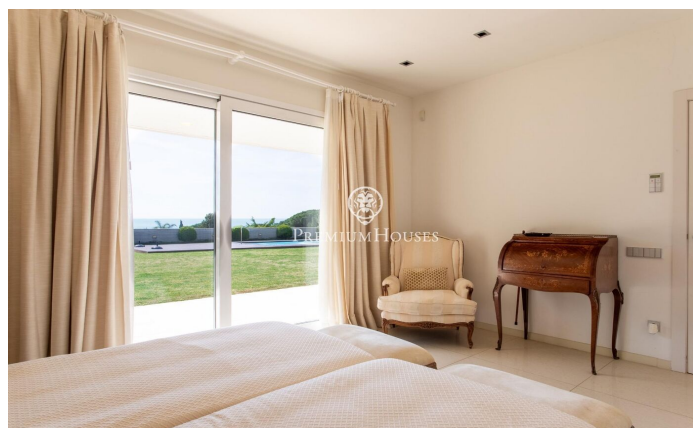

Exclusiva casa en venda en Supermaresme amb espectaculars vistes a la mar

Ref: PH103760

Sant Vicenç de Montalt / Maresme/Barcelona Costa Norte

En la prestigiosa urbanització Supermaresme, considerada la més cobejada de la costa nord de Barcelona, s'alça aquesta espectacular propietat d'alt standing en un entorn residencial familiar que combina privacitat, seguretat privada i àmplies zones verdes amb completes instal·lacions esportives. L'habitatge, dissenyada i construïda per l'arquitecte Pepe Goday, ofereix privacitat absoluta i unes impressionants vistes obertes al Mediterrani. La seva arquitectura potencia la connexió amb l'exterior: tots els espais són amplis, diàfans i banyats per abundant llum natural. La mar i el jardí s'integren visualment a l'interior, convertint-se en un element decoratiu més i aportant una sensació constant de benestar i exclusivitat. Distribuïda en tres plantes completament autosuficients, la residència ha estat concebuda per a oferir el màxim confort i funcionalitat. La planta principal alberga diversos salons, despatx, una elegant cuina amb sortida directa al porxo, zona office i safareig independent, a més d'un lavabo de cortesia i una magnífica suite principal. En aquest mateix nivell es troba el garatge amb capacitat per a quatre vehicles i una zona de servei totalment independent, equipada amb tres dormitoris, dos banys, saló-menjador i cuina pròpia. La planta supe...

2.475.000 €

846 m²
9 Habitacions
7 Banys
2,882 m² parcel·la
Piscina
AACC
Calefacció
Vistes al mar
Pati interior
Ascensor
Llar de foc
Seguretat
Parking
Armaris encastats

Contacta'ns per a més informació o per concretar una cita