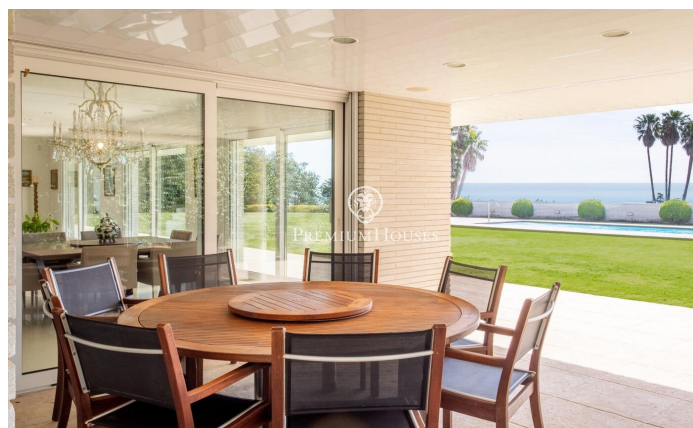

Exclusiva casa en venda en Supermaresme amb espectaculars vistes a la mar

Ref: PH103760

Sant Vicenç de Montalt / Maresme/Barcelona Costa Norte

En la prestigiosa urbanització Supermaresme, considerada la més cobejada de la costa nord de Barcelona, s'alça aquesta espectacular propietat d'alt standing en un entorn residencial familiar que combina privacitat, seguretat privada i àmplies zones verdes amb completes instal·lacions esportives. L'habitatge, dissenyada i construïda per l'arquitecte Pepe Goday, ofereix privacitat absoluta i unes impressionants vistes obertes al Mediterrani. La seva arquitectura potencia la connexió amb l'exterior: tots els espais són amplis, diàfans i banyats per abundant llum natural. La mar i el jardí s'integren visualment a l'interior, convertint-se en un element decoratiu més i aportant una sensació constant de benestar i exclusivitat. Distribuïda en tres plantes completament autosuficients, la residència ha estat concebuda per a oferir el màxim confort i funcionalitat. La planta principal alberga diversos salons, despatx, una elegant cuina amb sortida directa al porxo, zona office i safareig independent, a més d'un lavabo de cortesia i una magnífica suite principal. En aquest mateix nivell es troba el garatge amb capacitat per a quatre vehicles i una zona de servei totalment independent, equipada amb tres dormitoris, dos banys, saló-menjador i cuina pròpia. La planta supe...

2.475.000 €

846 m²
9 Habitacions
7 Banys
2,882 m² parcel·la
Piscina
AACC
Calefacció
Vistes al mar
Pati interior
Ascensor
Llar de foc
Seguretat
Parking
Armaris encastats

Contacta'ns per a més informació o per concretar una cita