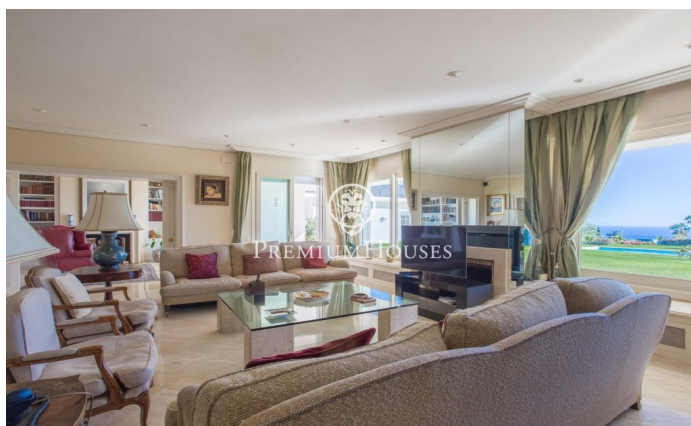

Casa d'una planta en venda amb vista panoràmiques a la mar en Supermaresme.

Ref: PH102847

Sant Vicenç de Montalt / Maresme/Barcelona Costa Norte

La casa es troba en una sola planta en un terreny completament pla i ofereix unes vistes espectaculars a la mar. En ingressar a la casa, un ampli vestíbul divideix l'habitatge en una zona de dia i una zona de nit. En la zona de dia, es troba un ampli saló amb finestrals de gran grandària que ofereixen vistes a la mar. Des d'aquí, s'accedeix a la biblioteca i a l'espaiós menjador, tots dos amb impressionants vistes al jardí completament pla, la piscina i la mar. En aquesta mateixa àrea de dia, trobem una àmplia cuina, un rebost i una zona de servei que consta de quatre habitacions. La zona de nit inclou sis dormitoris dobles, quatre d'ells amb bany en suite i accés directe a l'exterior. A més, hi ha un total de sis banys, un d'ells equipat amb jacuzzi. En el soterrani, es troba una piscina climatitzada, un jacuzzi, una sauna i vestidores amb bany i dutxa. Aquest espai és ideal per a relaxar-se sense sortir de casa. La propietat compta amb dues estructures addicionals. Una d'elles està prop de la piscina i consta d'una sala polivalent, dos banys i una cuina. L'altra és de gran grandària i s'ha utilitzat com a oficina, però podria transformar-se en un estudi de gravació o un altre espai versàtil a causa de la seva amplitud. Si bé la propietat necessita reformes...

3.250.000 €

883 m²
8 Habitacions
7 Banys
3,494 m² parcel·la
Piscina
Calefacció
Vistes al mar
Pati interior
Telèfon
Llar de foc
Seguretat
Parking
Armaris encastats

Contacta'ns per a més informació o per concretar una cita