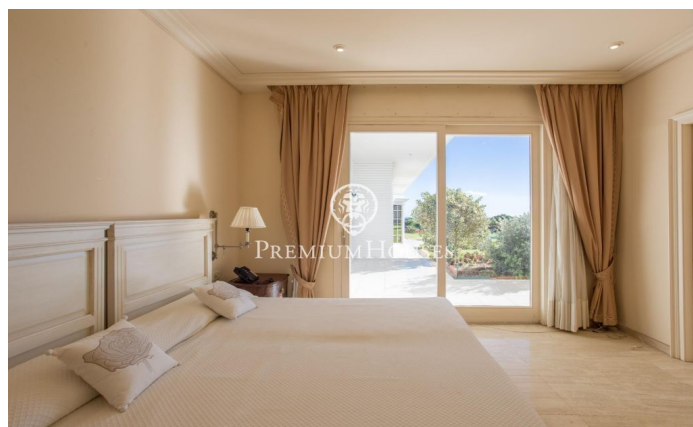

Casa d'una planta en venda amb vista panoràmiques a la mar en Supermaresme.

Ref: PH102847

Sant Vicenç de Montalt / Maresme/Barcelona Costa Norte

La casa es troba en una sola planta en un terreny completament pla i ofereix unes vistes espectaculars a la mar. En ingressar a la casa, un ampli vestíbul divideix l'habitatge en una zona de dia i una zona de nit. En la zona de dia, es troba un ampli saló amb finestrals de gran grandària que ofereixen vistes a la mar. Des d'aquí, s'accedeix a la biblioteca i a l'espaiós menjador, tots dos amb impressionants vistes al jardí completament pla, la piscina i la mar. En aquesta mateixa àrea de dia, trobem una àmplia cuina, un rebost i una zona de servei que consta de quatre habitacions. La zona de nit inclou sis dormitoris dobles, quatre d'ells amb bany en suite i accés directe a l'exterior. A més, hi ha un total de sis banys, un d'ells equipat amb jacuzzi. En el soterrani, es troba una piscina climatitzada, un jacuzzi, una sauna i vestidores amb bany i dutxa. Aquest espai és ideal per a relaxar-se sense sortir de casa. La propietat compta amb dues estructures addicionals. Una d'elles està prop de la piscina i consta d'una sala polivalent, dos banys i una cuina. L'altra és de gran grandària i s'ha utilitzat com a oficina, però podria transformar-se en un estudi de gravació o un altre espai versàtil a causa de la seva amplitud. Si bé la propietat necessita reformes...

3.250.000 €

883 m²
8 Habitacions
7 Banys
3,494 m² parcel·la
Piscina
Calefacció
Vistes al mar
Pati interior
Telèfon
Llar de foc
Seguretat
Parking
Armaris encastats

Contacta'ns per a més informació o per concretar una cita