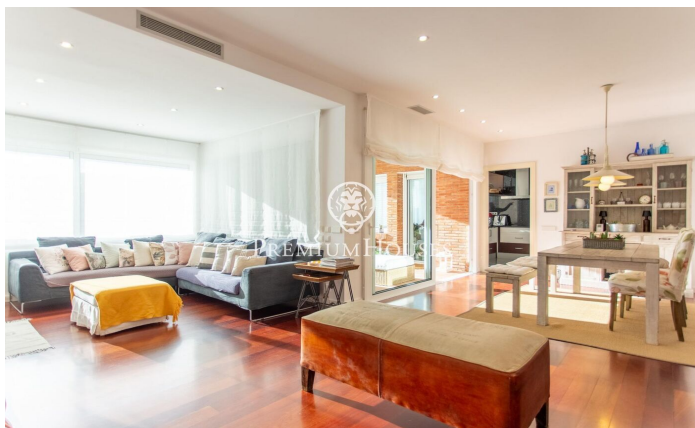

Contacta'ns per a més informació o per concretar una cita

Tel: +34 93 798 88 99

info@premiumhouses.com

www.premiumhouses.es