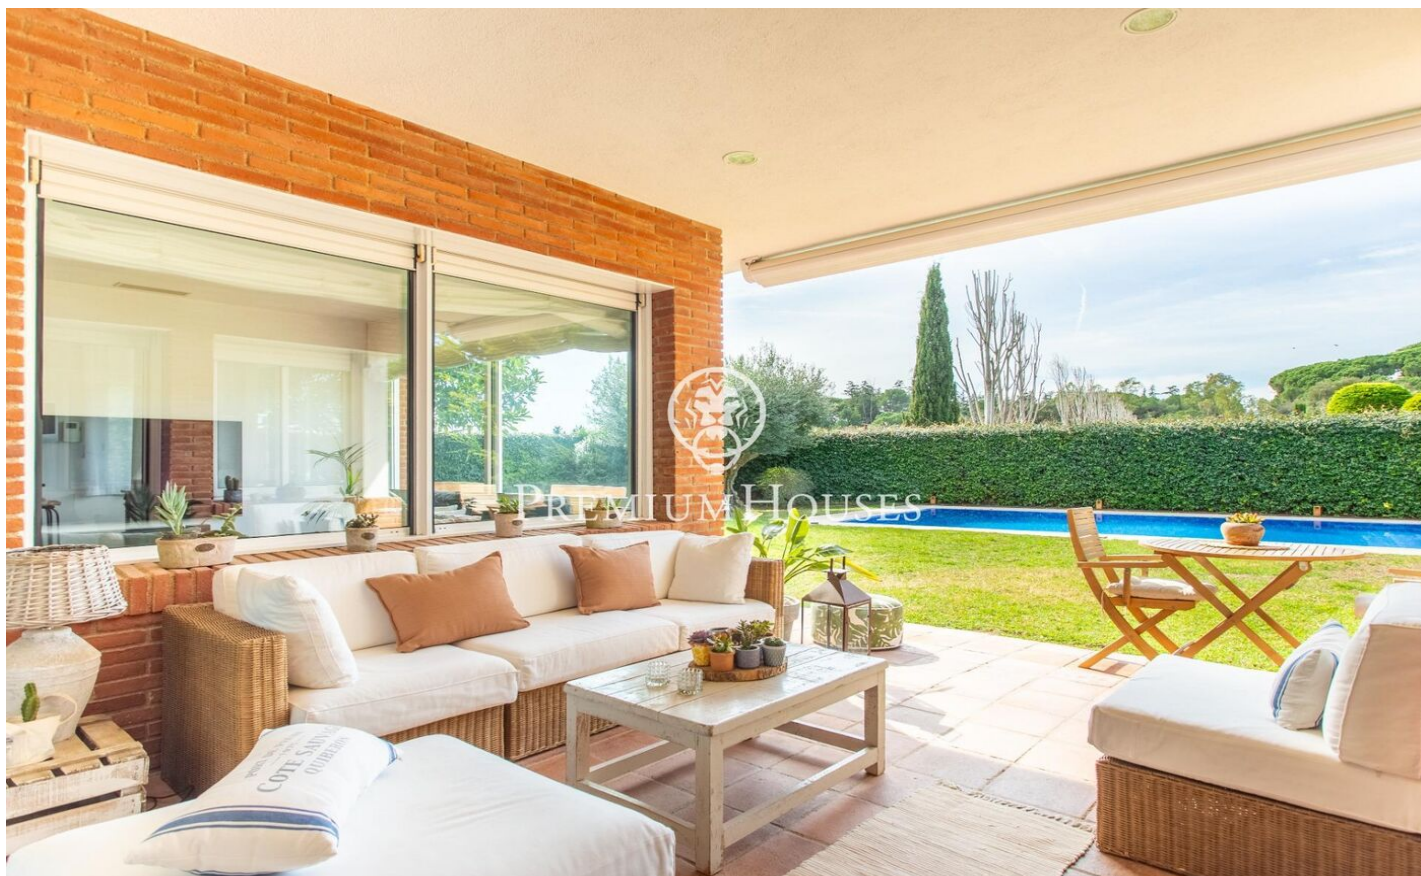

Casa adossada en venda a Sant Vicenç de Montalt - Supermaresme Golf

Ref: PH103716

Sant Vicenç de Montalt / Maresme/Barcelona Costa Norte

Sant Vicenç de Montalt és un dels pobles més exclusius de la costa nord de Barcelona, conegut per acollir alguns dels complexos residencials més prestigiosos de la zona. També destaca per les seves excel·lents comunicacions amb Barcelona i la Costa Brava, tant per autopista com per tren, i per la seva proximitat a la platja, situada a només 2 km. Aquesta magnífica casa d'una sola planta està situada en aquest entorn privilegiat, construïda amb materials de primera qualitat i dissenyada amb atenció al més mínim detall. La casa ofereix un ampli i lluminós saló-menjador amb llar de foc i accés directe al jardí i a la piscina, una cuina espaiosa, quatre dormitoris —un d'ells amb bany privat—, tots amb armaris encastats, i tres banys complets. Al soterrani hi ha un garatge amb capacitat per a quatre vehicles, així com un lavabo de cortesia, amb la possibilitat de crear una sala polivalent sense reduir la capacitat per a 3 o 4 cotxes. El jardí envolta completament la casa, proporcionant una sensació d'amplitud i garantint una privacitat absoluta. Les seves excel·lents característiques inclouen parquet de fusta de jatoba, finestres d'alumini de doble vidre, sistemes oscil·lants i corredisses amb pestells de seguretat, persianes Gradhermetic a la façana S...