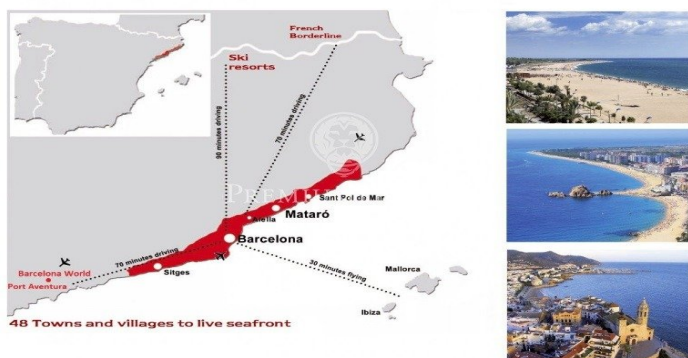

Barcelona Coast, the best place to live
Over 2,500 hours of sun per year