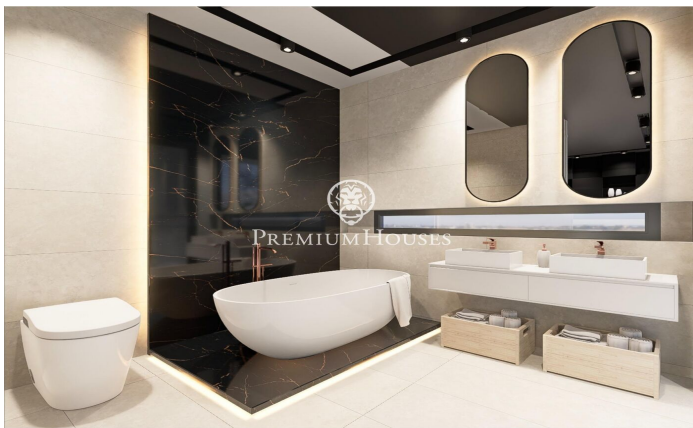

Xalet amb jardí i piscina a Mas Alba

Ref: PHS101325

Sant Pere de Ribes / Barcelona Costa Sur

Al barri de Mas Alba de Sant Pere de Ribes tenim aquesta xalet per estrenar. La casa està orientada a sud i té jardí, piscina, jacuzzi i zona de chill out. A més, la propietat té un ascensor. L'habitatge es divideix en dues plantes. A la planta baixa, zona de dia, hi trobem un ampli saló-menjador amb llar de foc amb sortida a la piscina i a la zona de chill out. Tot seguit, hi ha una cuina americana i una habitació doble en suite. A la primera planta, zona de nit, hi trobem quatre habitacions dobles, una en suite amb vestidor. Des de la darrera, s'accedeix a una àmplia terrassa amb vistes clares. Les altres habitacions tenen sortida a un balcó. Finalment, un bany complet dóna servei a tota la planta. En aquesta mateixa planta hi ha una zona de bugaderia. La propietat té al porxo d'entrada una zona per aparcar dos cotxes. La data d'entrega d'aquest habitatge està prevista per al juny de 2026. La zona de Mas Alba es caracteritza per trobar-se a tocar del parc natural del Garraf i per la seva gran tranquil·litat. Tot això sense renunciar a una comunicació molt bona amb Sitges i l'autopista C-32 d'accés a Barcelona i l'aeroport del Prat.

1.900.000 €

325 m²
5 Habitacions
3 Banys
510 m² parcel·la
Piscina
Calefacció
Pati interior
Ascensor
Llar de foc
Parking
Terrassa
Balcó

Contacta'ns per a més informació o per concretar una cita

Tel: +34 93 809 72 40