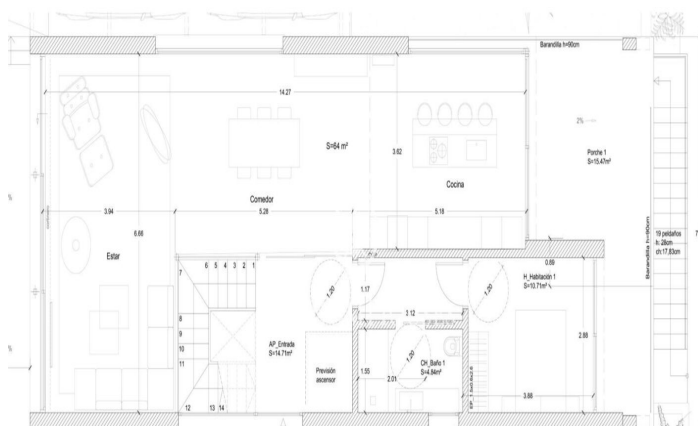

Contacta'ns per a més informació o per concretar una cita

Tel: +34 93 809 72 40

sitges@premiumhouses.com

www.premiumhouses.es