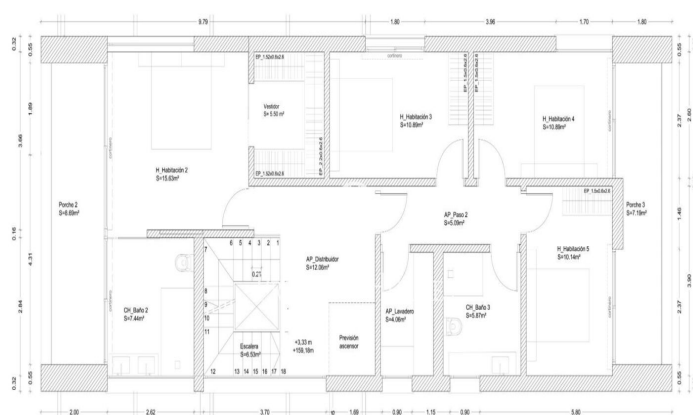

Xalet amb jardí i piscina a Mas Alba

Ref: PHS101325

Sant Pere de Ribes / Barcelona Costa Sur

Al barri de Mas Alba de Sant Pere de Ribes tenim aquesta xalet per estrenar. La casa està orientada a sud i té jardí, piscina, jacuzzi i zona de chill out. A més, la propietat té un ascensor. L'habitatge es divideix en dues plantes. A la planta baixa, zona de dia, hi trobem un ampli saló-menjador amb llar de foc amb sortida a la piscina i a la zona de chill out. Tot seguit, hi ha una cuina americana i una habitació doble en suite. A la primera planta, zona de nit, hi trobem quatre habitacions dobles, una en suite amb vestidor. Des de la darrera, s'accedeix a una àmplia terrassa amb vistes clares. Les altres habitacions tenen sortida a un balcó. Finalment, un bany complet dóna servei a tota la planta. En aquesta mateixa planta hi ha una zona de bugaderia. La propietat té al porxo d'entrada una zona per aparcar dos cotxes. La data d'entrega d'aquest habitatge està prevista per al juny de 2026. La zona de Mas Alba es caracteritza per trobar-se a tocar del parc natural del Garraf i per la seva gran tranquil·litat. Tot això sense renunciar a una comunicació molt bona amb Sitges i l'autopista C-32 d'accés a Barcelona i l'aeroport del Prat.

1.900.000 €

325 m²
5 Habitacions
3 Banys
510 m² parcel·la
Piscina
Calefacció
Pati interior
Ascensor
Llar de foc
Parking
Terrassa
Balcó

Contacta'ns per a més informació o per concretar una cita

Tel: +34 93 809 72 40