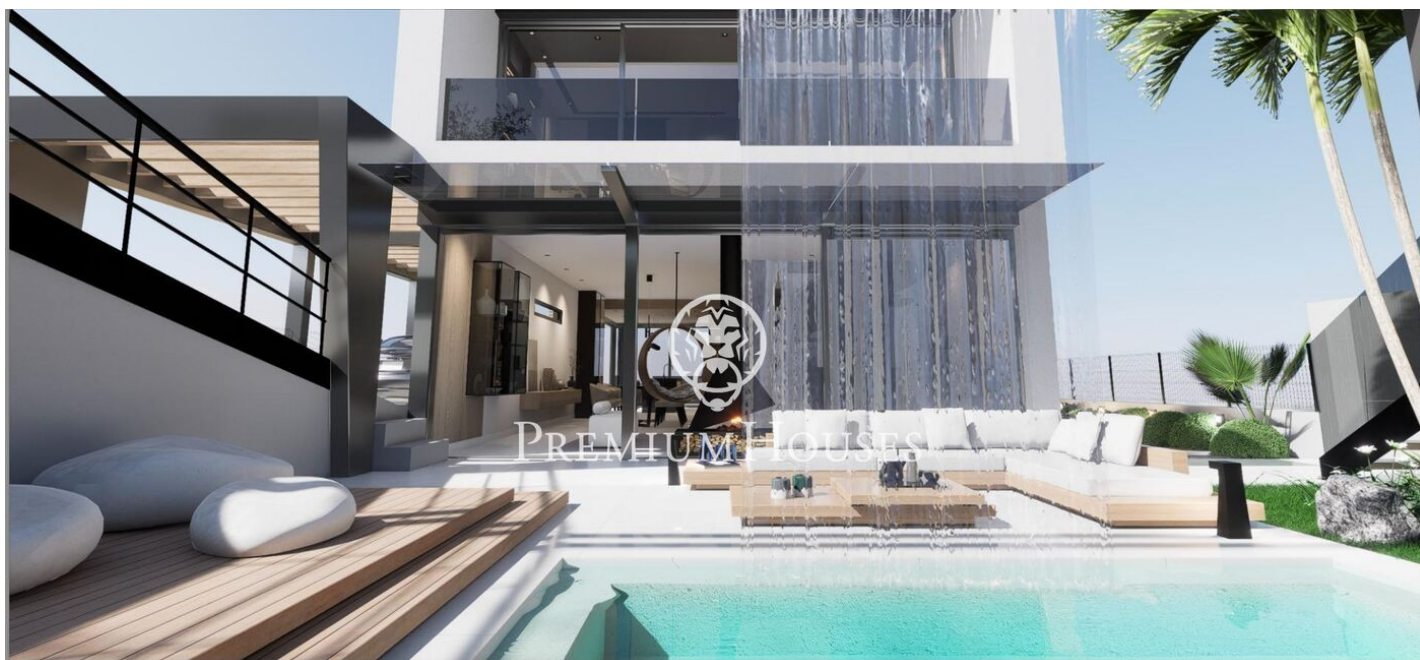

Xalet amb jardí i piscina a Mas Alba

Ref: PHS101325

Sant Pere de Ribes / Barcelona Costa Sur

Al barri de Mas Alba de Sant Pere de Ribes tenim aquesta xalet per estrenar. La casa està orientada a sud i té jardí, piscina, jacuzzi i zona de chill out. A més, la propietat té un ascensor. L'habitatge es divideix en dues plantes. A la planta baixa, zona de dia, hi trobem un ampli saló-menjador amb llar de foc amb sortida a la piscina i a la zona de chill out. Tot seguit, hi ha una cuina americana i una habitació doble en suite. A la primera planta, zona de nit, hi trobem quatre habitacions dobles, una en suite amb vestidor. Des de la darrera, s'accedeix a una àmplia terrassa amb vistes clares. Les altres habitacions tenen sortida a un balcó. Finalment, un bany complet dóna servei a tota la planta. En aquesta mateixa planta hi ha una zona de bugaderia. La propietat té al porxo d'entrada una zona per aparcar dos cotxes. La data d'entrega d'aquest habitatge està prevista per al juny de 2026. La zona de Mas Alba es caracteritza per trobar-se a tocar del parc natural del Garraf i per la seva gran tranquil·litat. Tot això sense renunciar a una comunicació molt bona amb Sitges i l'autopista C-32 d'accés a Barcelona i l'aeroport del Prat.

1.900.000 €

325 m²
5 Habitacions
3 Banys
510 m² parcel·la
Piscina
Calefacció
Pati interior
Ascensor
Llar de foc
Parking
Terrassa
Balcó

Contacta'ns per a més informació o per concretar una cita

Tel: +34 93 809 72 40