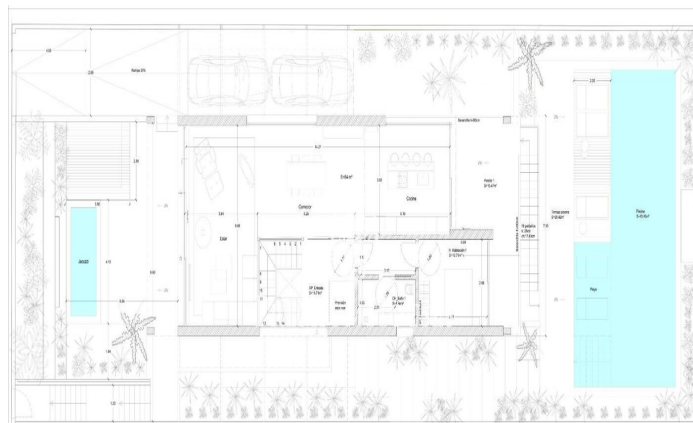

Xalet amb jardí i piscina a Mas Alba

Ref: PHS101325

Sant Pere de Ribes / Barcelona Costa Sur

Al barri de Mas Alba de Sant Pere de Ribes tenim aquesta xalet per estrenar. La casa està orientada a sud i té jardí, piscina, jacuzzi i zona de chill out. A més, la propietat té un ascensor. L'habitatge es divideix en dues plantes. A la planta baixa, zona de dia, hi trobem un ampli saló-menjador amb llar de foc amb sortida a la piscina i a la zona de chill out. Tot seguit, hi ha una cuina americana i una habitació doble en suite. A la primera planta, zona de nit, hi trobem quatre habitacions dobles, una en suite amb vestidor. Des de la darrera, s'accedeix a una àmplia terrassa amb vistes clares. Les altres habitacions tenen sortida a un balcó. Finalment, un bany complet dóna servei a tota la planta. En aquesta mateixa planta hi ha una zona de bugaderia. La propietat té al porxo d'entrada una zona per aparcar dos cotxes. La data d'entrega d'aquest habitatge està prevista per al juny de 2026. La zona de Mas Alba es caracteritza per trobar-se a tocar del parc natural del Garraf i per la seva gran tranquil·litat. Tot això sense renunciar a una comunicació molt bona amb Sitges i l'autopista C-32 d'accés a Barcelona i l'aeroport del Prat.

1.900.000 €

325 m²
5 Habitacions
3 Banys
510 m² parcel·la
Piscina
Calefacció
Pati interior
Ascensor
Llar de foc
Parking
Terrassa
Balcó

Contacta'ns per a més informació o per concretar una cita

Tel: +34 93 809 72 40