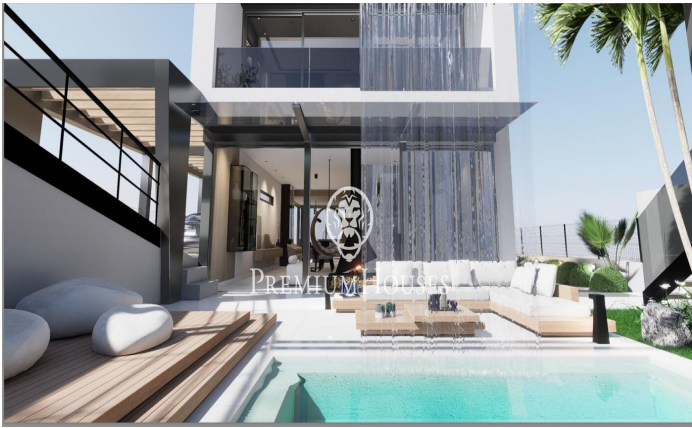

Xalet amb jardí i piscina a Mas Alba

Ref: PHS101325

Sant Pere de Ribes / Barcelona Costa Sur

Al barri de Mas Alba de Sant Pere de Ribes tenim aquesta xalet per estrenar. La casa està orientada a sud i té jardí, piscina, jacuzzi i zona de chill out. A més, la propietat té un ascensor. L'habitatge es divideix en dues plantes. A la planta baixa, zona de dia, hi trobem un ampli saló-menjador amb llar de foc amb sortida a la piscina i a la zona de chill out. Tot seguit, hi ha una cuina americana i una habitació doble en suite. A la primera planta, zona de nit, hi trobem quatre habitacions dobles, una en suite amb vestidor. Des de la darrera, s'accedeix a una àmplia terrassa amb vistes clares. Les altres habitacions tenen sortida a un balcó. Finalment, un bany complet dóna servei a tota la planta. En aquesta mateixa planta hi ha una zona de bugaderia. La propietat té al porxo d'entrada una zona per aparcar dos cotxes. La data d'entrega d'aquest habitatge està prevista per al juny de 2026. La zona de Mas Alba es caracteritza per trobar-se a tocar del parc natural del Garraf i per la seva gran tranquil·litat. Tot això sense renunciar a una comunicació molt bona amb Sitges i l'autopista C-32 d'accés a Barcelona i l'aeroport del Prat.

1.900.000 €

325 m²
5 Habitacions
3 Banys
510 m² parcel·la
Piscina
Calefacció
Pati interior
Ascensor
Llar de foc
Parking
Terrassa
Balcó

Contacta'ns per a més informació o per concretar una cita

Tel: +34 93 809 72 40