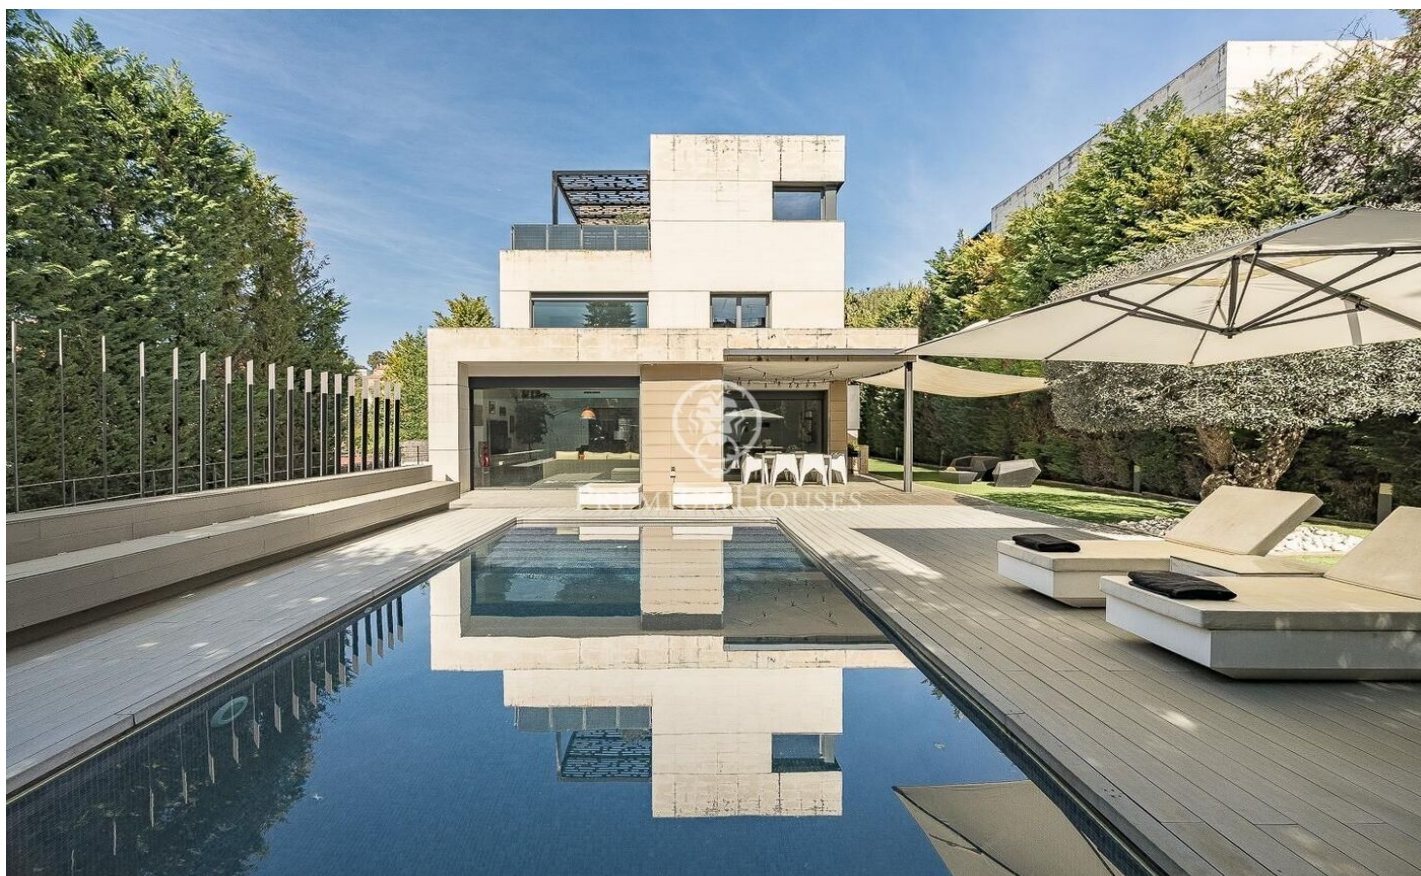

Espectacular xalet contemporani de 600 m² a Valldoreix

Ref: P-017910

Sant Cugat del Vallés / Barcelona

Aquesta impressionant residència d'estil contemporani s'alça en un dels sectors més tranquils i verds de Valldoreix, oferint una experiència de vida marcada pel disseny i la privacitat. Amb més de 600 m² de superfície, la propietat es desplega en quatre nivells units per un pràctic ascensor, integrant-se harmònicament amb una parcel·la enjardinada que convida al relax. A la planta noble, l'espectacular saló-menjador a doble alçada captiva per la seva lluminositat gràcies als grans envidraments que connecten directament amb el porxo i l'àrea de la piscina. Una xemeneia de línies minimalistes presideix l'estança, aportant calidesa a un espai diàfan que conviu amb una cuina moderna d'altres prestacions, equipada amb illa central i zona de menjador diari. El mateix nivell es completa amb un estudi ideal per al teletreball i un bany de cortesia. La zona de nit s'organitza en les plantes superiors per garantir el màxim descans. Al primer nivell trobem tres dormitoris dobles tipus suite, tots amb banys complets de gran qualitat i armaris integrats. Per la seva banda, la planta superior es reserva íntegrament per a la suite principal: un autèntic refugi de luxe que incorpora vestidor, sala d'estar, un bany amb banyera de disseny i sortida a una terrassa solàr...

2.650.000 €

626 m²
7 Habitacions
6 Banys
1,329 m² parcel·la
Piscina
Calefacció
Traster
Ascensor
Telèfon
Seguretat
Gimnàs
Parking
Terrassa
Balcó
Armaris encastats

Contacta'ns per a més informació o per concretar una cita