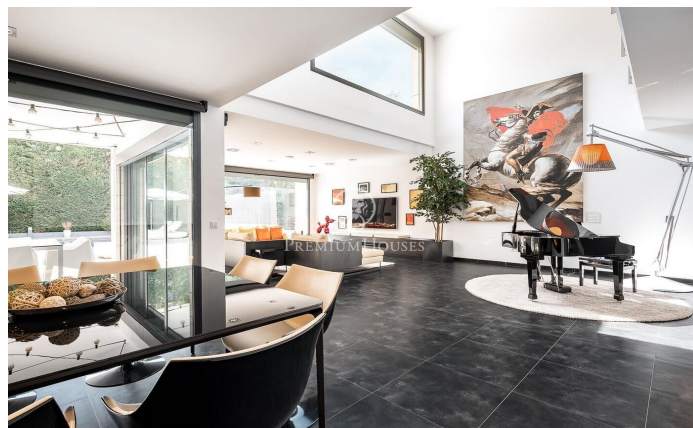

Contacta'ns per a més informació o per concretar una cita

Tel: +34 93 200 30 79

info@premiumhouses.com

www.premiumhouses.es