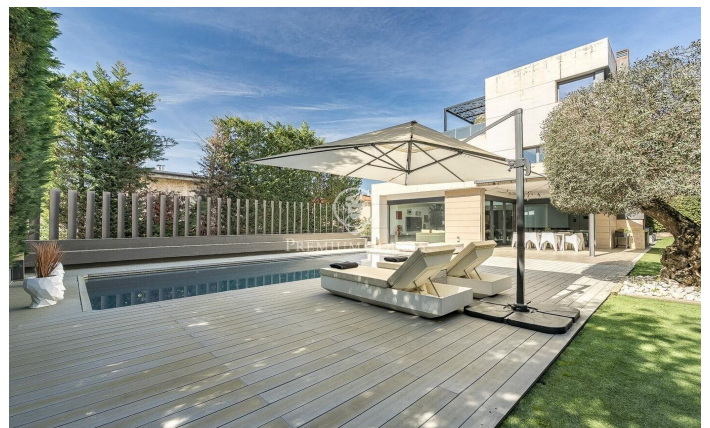

Espectacular xalet contemporani de 600 m² a Valldoreix

Ref: P-017910

Sant Cugat del Vallés / Barcelona

Aquesta impressionant residència d'estil contemporani s'alça en un dels sectors més tranquils i verds de Valldoreix, oferint una experiència de vida marcada pel disseny i la privacitat. Amb més de 600 m² de superfície, la propietat es desplega en quatre nivells units per un pràctic ascensor, integrant-se harmònicament amb una parcel·la enjardinada que convida al relax. A la planta noble, l'espectacular saló-menjador a doble alçada captiva per la seva lluminositat gràcies als grans envidraments que connecten directament amb el porxo i l'àrea de la piscina. Una xemeneia de línies minimalistes presideix l'estança, aportant calidesa a un espai diàfan que conviu amb una cuina moderna d'altres prestacions, equipada amb illa central i zona de menjador diari. El mateix nivell es completa amb un estudi ideal per al teletreball i un bany de cortesia. La zona de nit s'organitza en les plantes superiors per garantir el màxim descans. Al primer nivell trobem tres dormitoris dobles tipus suite, tots amb banys complets de gran qualitat i armaris integrats. Per la seva banda, la planta superior es reserva íntegrament per a la suite principal: un autèntic refugi de luxe que incorpora vestidor, sala d'estar, un bany amb banyera de disseny i sortida a una terrassa solàr...

2.650.000 €

626 m²
7 Habitacions
6 Banys
1,329 m² parcel·la
Piscina
Calefacció
Traster
Ascensor
Telèfon
Seguretat
Gimnàs
Parking
Terrassa
Balcó
Armaris encastats

Contacta'ns per a més informació o per concretar una cita