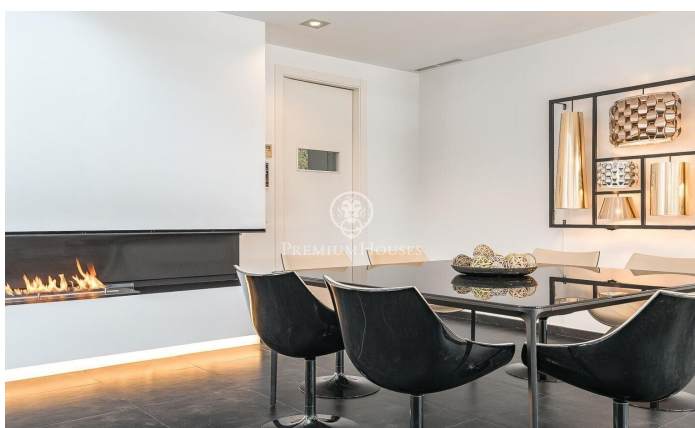

Contacta'ns per a més informació o per concretar una cita

Tel: +34 93 200 30 79

info@premiumhouses.com

www.premiumhouses.es