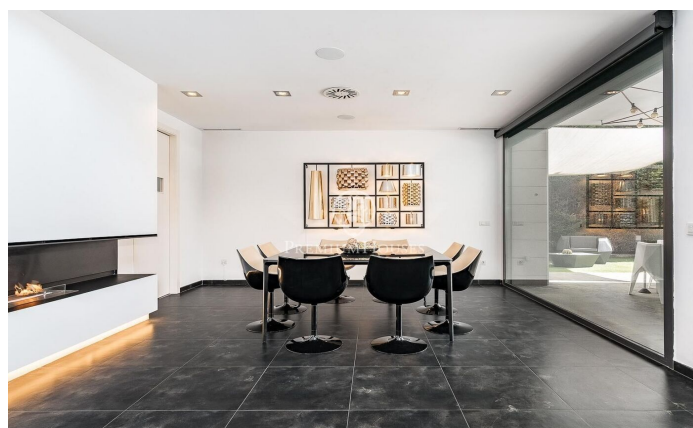

Contacta'ns per a més informació o per concretar una cita

Tel: +34 93 200 30 79

info@premiumhouses.com

www.premiumhouses.es