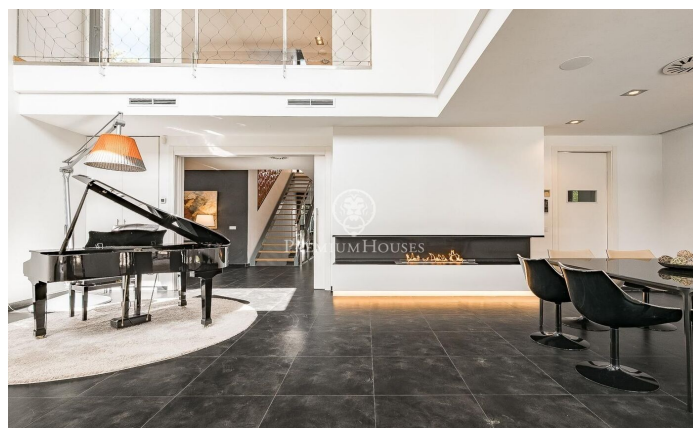

Contacta'ns per a més informació o per concretar una cita

Tel: +34 93 200 30 79

info@premiumhouses.com

www.premiumhouses.es