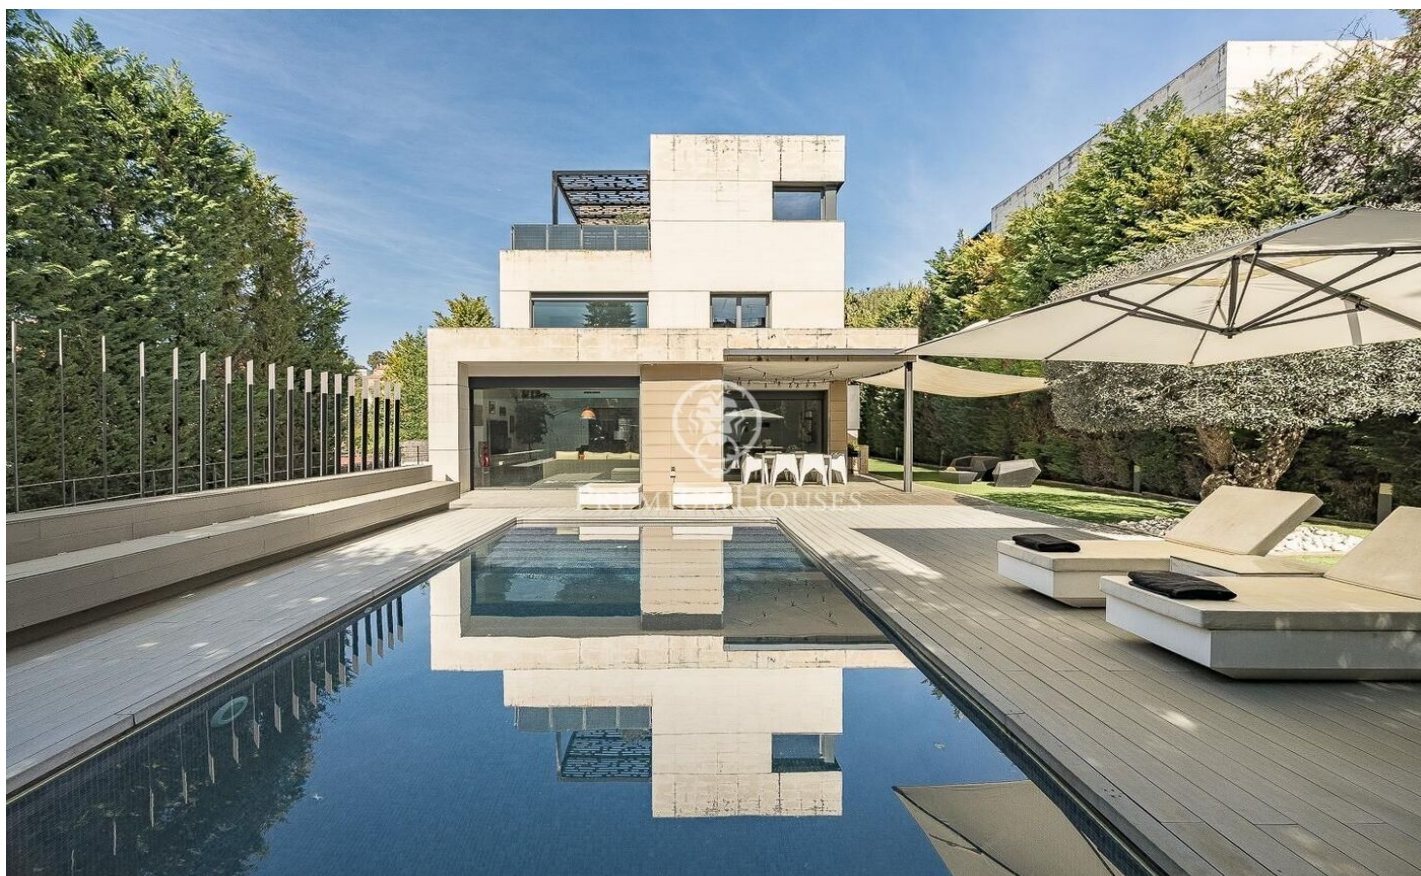

## Espectacular xalet contemporani de 600 m<sup>2</sup> a Valldoreix

Ref: P-017910

### Sant Cugat del Vallés / Barcelona

Aquesta impressionant residència d'estil contemporani s'alça en un dels sectors més tranquils i verds de Valldoreix, oferint una experiència de vida marcada pel disseny i la privacitat. Amb més de 600 m<sup>2</sup> de superfície, la propietat es desplega en quatre nivells units per un pràctic ascensor, integrant-se harmònicament amb una parcel·la enjardinada que convida al relax. A la planta noble, l'espectacular saló-menjador a doble alçada captiva per la seva lluminositat gràcies als grans envidraments que connecten directament amb el porxo i l'àrea de la piscina. Una xemeneia de línies minimalistes presideix l'estança, aportant calidesa a un espai diàfan que conviu amb una cuina moderna d'altres prestacions, equipada amb illa central i zona de menjador diari. El mateix nivell es completa amb un estudi ideal per al teletreball i un bany de cortesia. La zona de nit s'organitza en les plantes superiors per garantir el màxim descans. Al primer nivell trobem tres dormitoris dobles tipus suite, tots amb banys complets de gran qualitat i armaris integrats. Per la seva banda, la planta superior es reserva íntegrament per a la suite principal: un autèntic refugi de luxe que incorpora vestidor, sala d'estar, un bany amb banyera de disseny i sortida a una terrassa solàr...