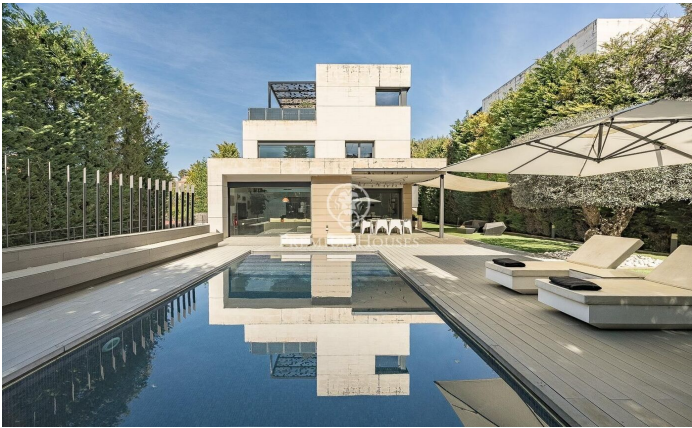

Espectacular xalet contemporani de 600 m² a Valldoreix

Ref: P-017910

Sant Cugat del Vallés / Barcelona

Aquesta impressionant residència d'estil contemporani s'alça en un dels sectors més tranquils i verds de Valldoreix, oferint una experiència de vida marcada pel disseny i la privacitat. Amb més de 600 m² de superfície, la propietat es desplega en quatre nivells units per un pràctic ascensor, integrant-se harmònicament amb una parcel·la enjardinada que convida al relax. A la planta noble, l'espectacular saló-menjador a doble alçada captiva per la seva lluminositat gràcies als grans envidraments que connecten directament amb el porxo i l'àrea de la piscina. Una xemeneia de línies minimalistes presideix l'estança, aportant calidesa a un espai diàfan que conviu amb una cuina moderna d'altres prestacions, equipada amb illa central i zona de menjador diari. El mateix nivell es completa amb un estudi ideal per al teletreball i un bany de cortesia. La zona de nit s'organitza en les plantes superiors per garantir el màxim descans. Al primer nivell trobem tres dormitoris dobles tipus suite, tots amb banys complets de gran qualitat i armaris integrats. Per la seva banda, la planta superior es reserva íntegrament per a la suite principal: un autèntic refugi de luxe que incorpora vestidor, sala d'estar, un bany amb banyera de disseny i sortida a una terrassa solàr...

2.650.000 €

626 m²
7 Habitacions
6 Banys
1,329 m² parcel·la
Piscina
Calefacció
Traster
Ascensor
Telèfon
Seguretat
Gimnàs
Parking
Terrassa
Balcó
Armaris encastats

Contacta'ns per a més informació o per concretar una cita