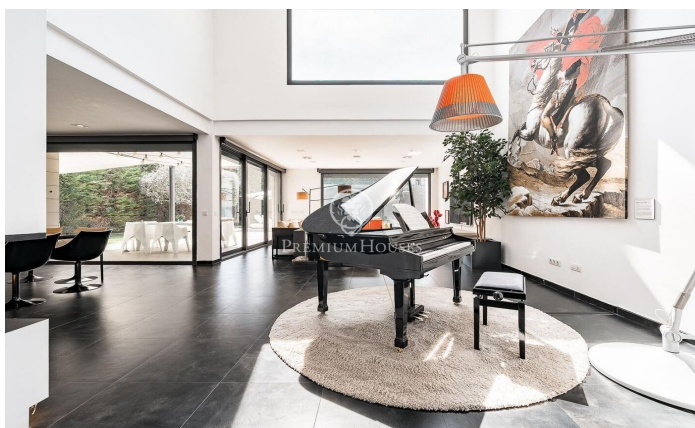

Contacta'ns per a més informació o per concretar una cita

Tel: +34 93 200 30 79

info@premiumhouses.com

www.premiumhouses.es