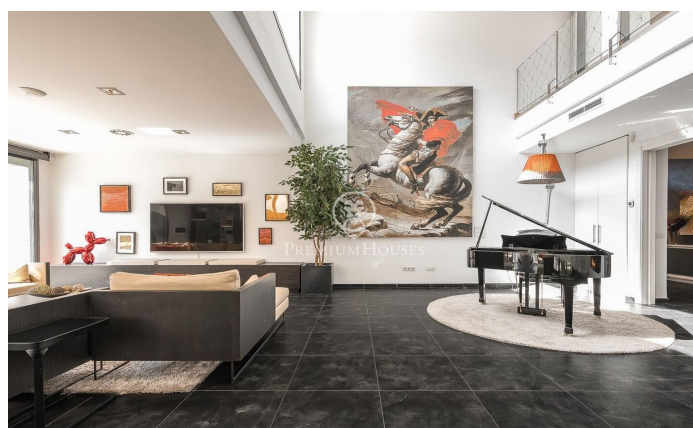

Contacta'ns per a més informació o per concretar una cita

Tel: +34 93 200 30 79

info@premiumhouses.com

www.premiumhouses.es