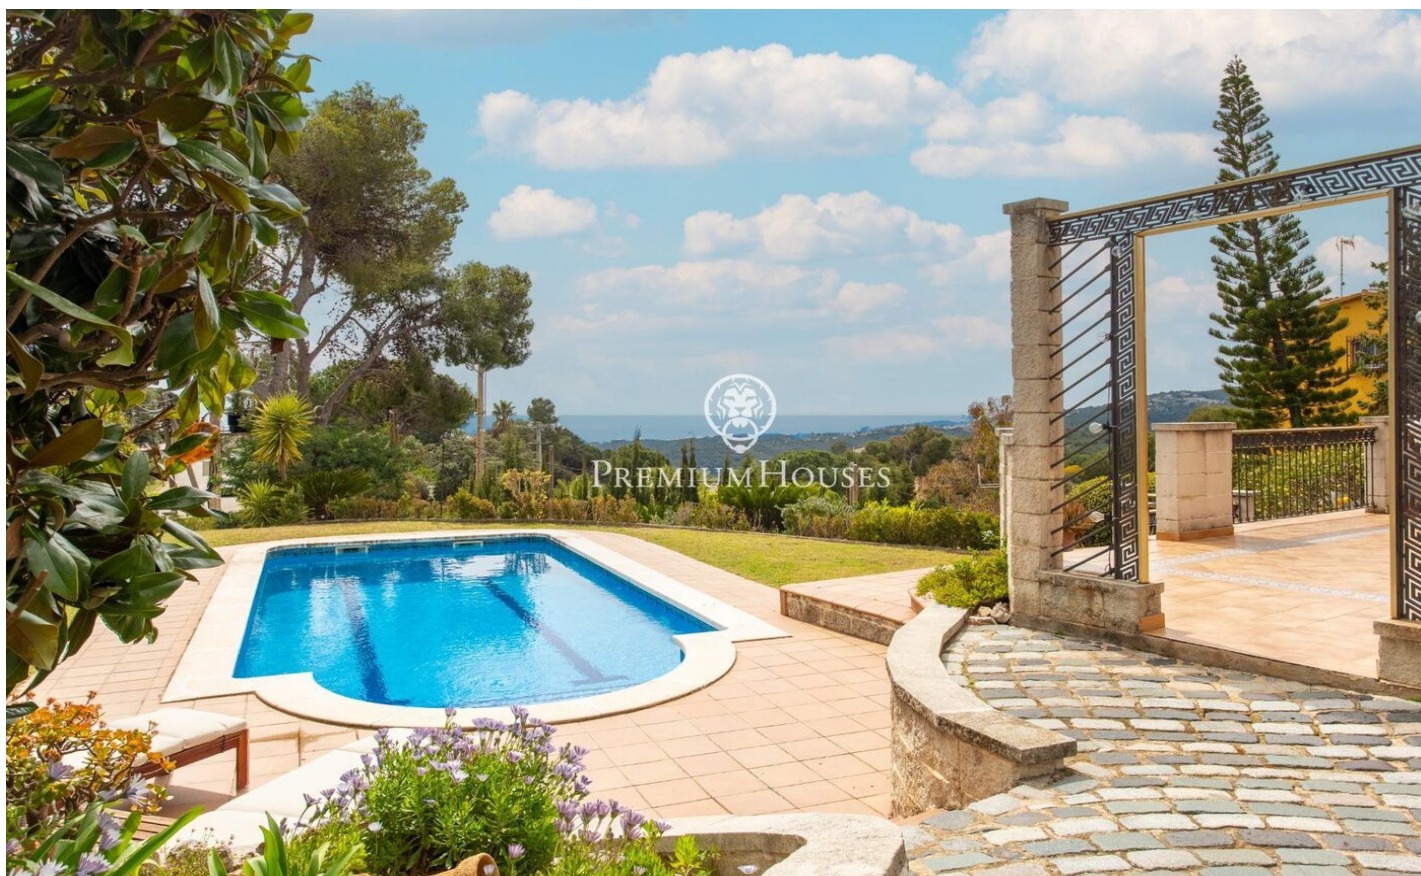

### Sant Cebria de Vallalta / Maresme/Barcelona Costa Norte

Casa amb vistes al mar en plena natura, jardí amb zona habilitada per a nens, gran solàrium amb piscina molt bonica. La primera planta es compon d'1 habitació doble, un bany complet, saló menjador totalment equipat i cuina americana, La segona planta sota teulada amb 4 habitacions dobles, un bany i una terrassa amb vistes a tota la muntanya de Sant Cebrià i al fons el mar. A la planta baixa hi ha un petit apartament tipus loft amb bany i cuina que està condicionat com a sala d'oci amb accés independent des de l'entrada principal de la casa. A la mateixa planta hi ha el garatge amb espai per a 3 cotxes i traster. Una casa perfecta per gaudir amb la família.

**2.150 €**

303 m<sup>2</sup>  
5 Habitacions  
2 Banyes  
816 m<sup>2</sup> parcel·la  
Piscina  
Calefacció  
Vistes al mar  
Pati interior  
Moblat  
Llar de foc  
Seguretat  
Parking  
Balcó

Contacta'ns per a més informació o per concretar una cita