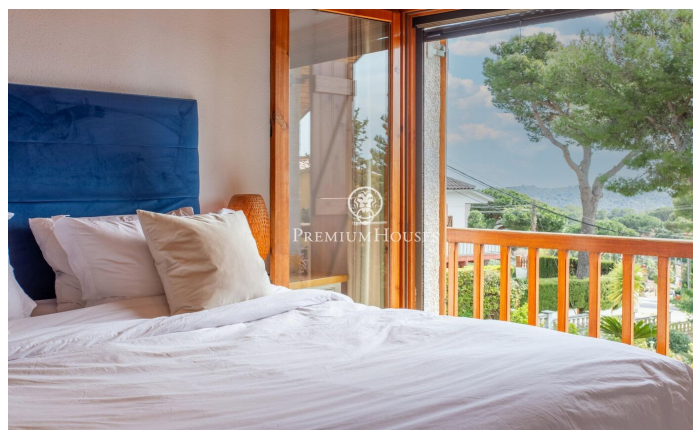

Contacta'ns per a més informació o per concretar una cita

Tel: +34 93 798 88 99

info@premiumhouses.com

www.premiumhouses.es