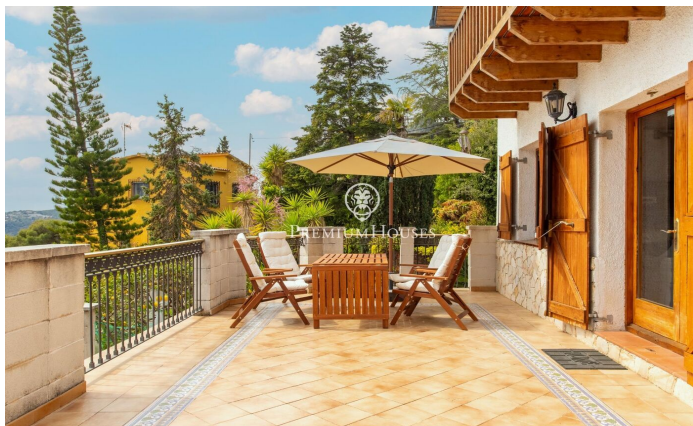

### Sant Cebria de Vallalta / Maresme/Barcelona Costa Norte

Casa amb vistes al mar en plena natura, jardí amb zona habilitada per a nens, gran solàrium amb piscina molt bonica. La primera planta es compon d'1 habitació doble, un bany complet, saló menjador totalment equipat i cuina americana, La segona planta sota teulada amb 4 habitacions dobles, un bany i una terrassa amb vistes a tota la muntanya de Sant Cebrià i al fons el mar. A la planta baixa hi ha un petit apartament tipus loft amb bany i cuina que està condicionat com a sala d'oci amb accés independent des de l'entrada principal de la casa. A la mateixa planta hi ha el garatge amb espai per a 3 cotxes i traster. Una casa perfecta per gaudir amb la família.

**2.150 €**

303 m<sup>2</sup>  
5 Habitacions  
2 Banyes  
816 m<sup>2</sup> parcel·la  
Piscina  
Calefacció  
Vistes al mar  
Pati interior  
Moblat  
Llar de foc  
Seguretat  
Parking  
Balcó

Contacta'ns per a més informació o per concretar una cita