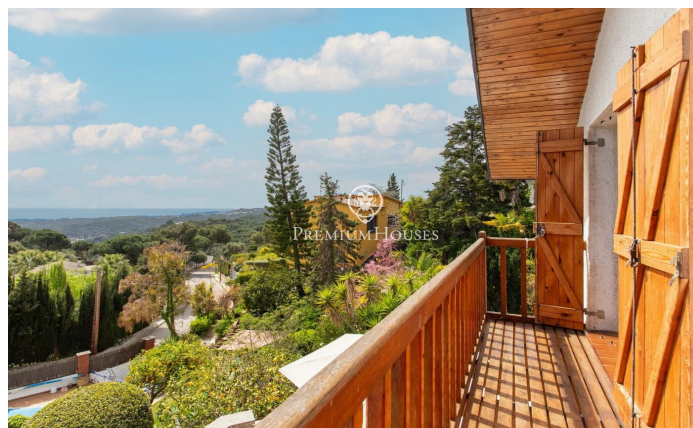

Contacta'ns per a més informació o per concretar una cita

Tel: +34 93 798 88 99

info@premiumhouses.com

www.premiumhouses.es