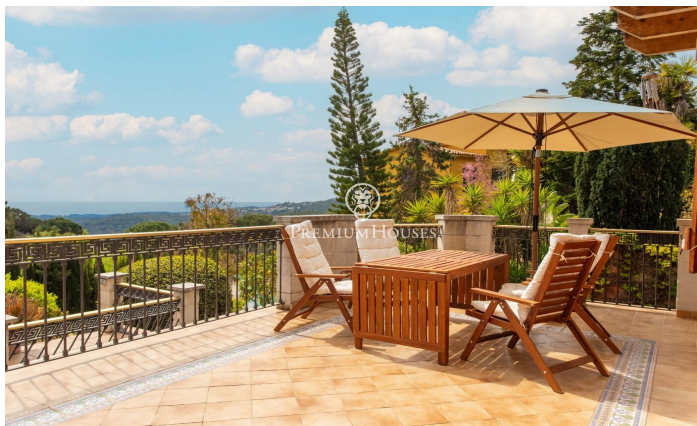

### Sant Cebria de Vallalta / Maresme/Barcelona Costa Norte

Casa amb vistes al mar en plena natura, jardí amb zona habilitada per a nens, gran solàrium amb piscina molt bonica. La primera planta es compon d'1 habitació doble, un bany complet, saló menjador totalment equipat i cuina americana, La segona planta sota teulada amb 4 habitacions dobles, un bany i una terrassa amb vistes a tota la muntanya de Sant Cebrià i al fons el mar. A la planta baixa hi ha un petit apartament tipus loft amb bany i cuina que està condicionat com a sala d'oci amb accés independent des de l'entrada principal de la casa. A la mateixa planta hi ha el garatge amb espai per a 3 cotxes i traster. Una casa perfecta per gaudir amb la família.

**2.150 €**

303 m<sup>2</sup>  
5 Habitacions  
2 Banyes  
816 m<sup>2</sup> parcel·la  
Piscina  
Calefacció  
Vistes al mar  
Pati interior  
Moblat  
Llar de foc  
Seguretat  
Parking  
Balcó

Contacta'ns per a més informació o per concretar una cita