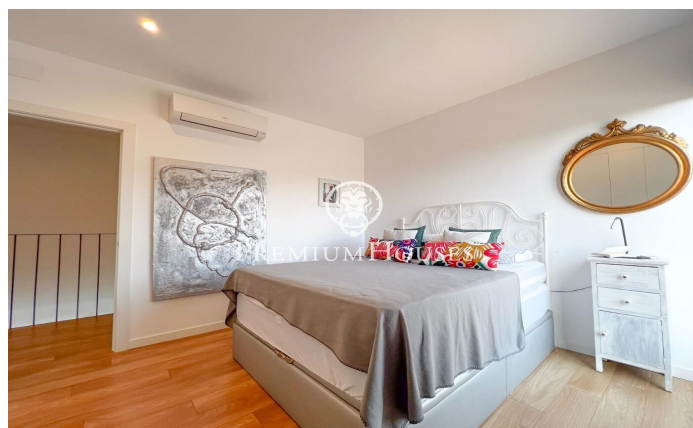

Contacta'ns per a més informació o per concretar una cita

Tel: +34 93 798 88 99

info@premiumhouses.com

www.premiumhouses.es