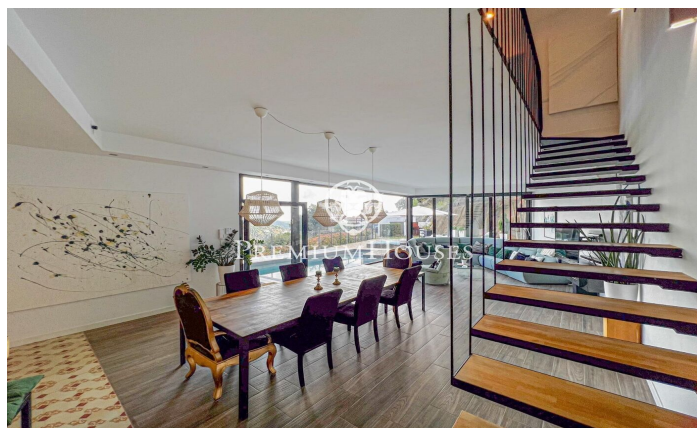

Contacta'ns per a més informació o per concretar una cita

Tel: +34 93 798 88 99

info@premiumhouses.com

www.premiumhouses.es