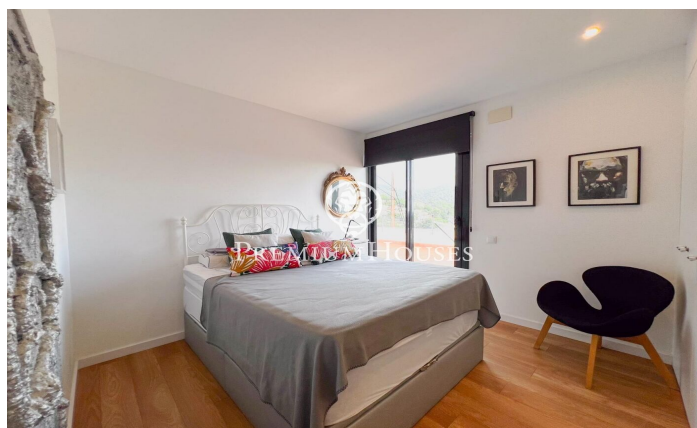

Contacta'ns per a més informació o per concretar una cita

Tel: +34 93 798 88 99

info@premiumhouses.com

www.premiumhouses.es