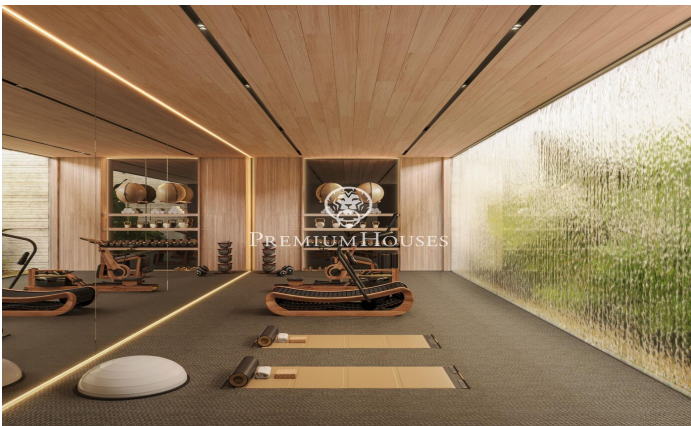

Barcelona Coast, the best place to live
Over 2,500 hours of sun per year

Contacta'ns per a més informació o per concretar una cita

Tel: +34 93 798 88 99

info@premiumhouses.com

www.premiumhouses.es