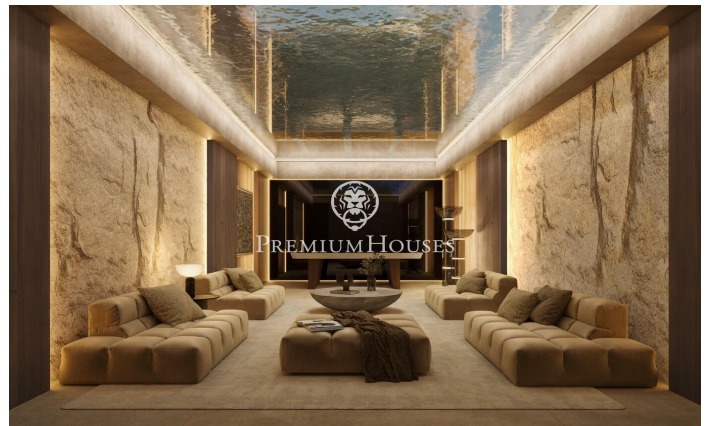

Barcelona Coast, the best place to live
Over 2,500 hours of sun per year

Contacta'ns per a més informació o per concretar una cita

Tel: +34 93 798 88 99

info@premiumhouses.com

www.premiumhouses.es