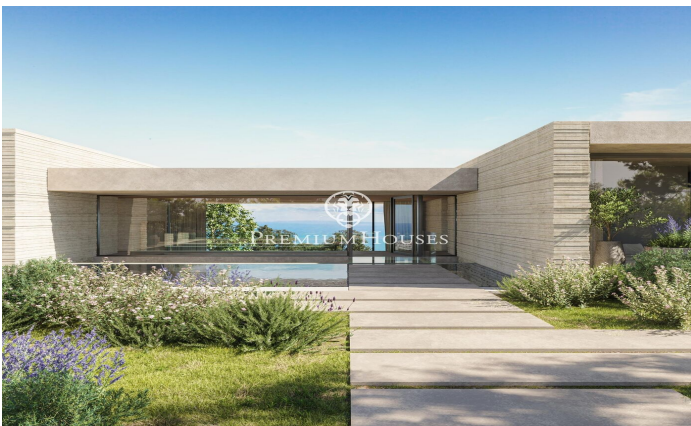

Barcelona Coast, the best place to live
Over 2,500 hours of sun per year

Contacta'ns per a més informació o per concretar una cita

Tel: +34 93 798 88 99

info@premiumhouses.com

www.premiumhouses.es