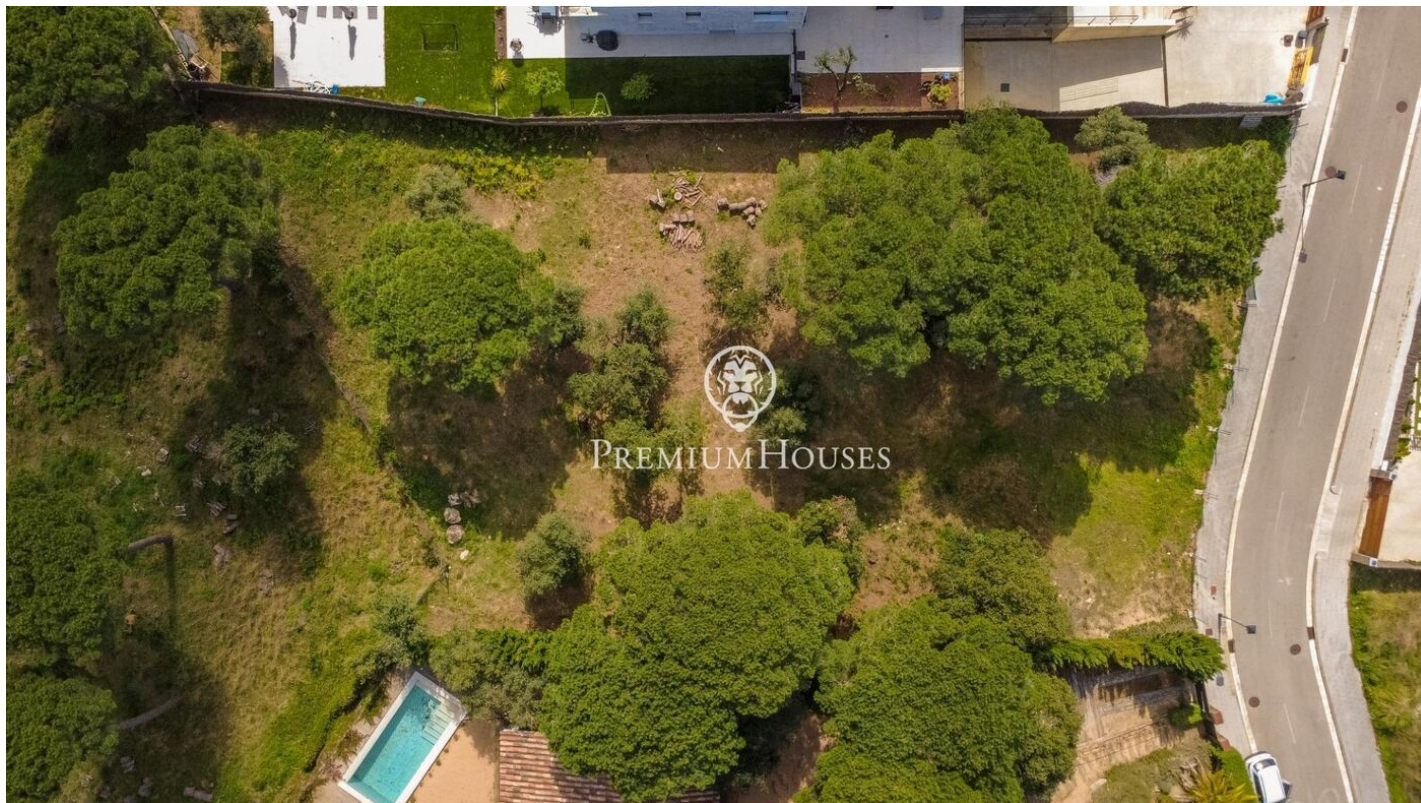

Terreny amb vista a la mar en venda a Sant Andreu de Llavanes

Ref: PH103773

Sant Andreu de Llavanes / Maresme/Barcelona Costa Norte

A Sant Andreu de Llavanes i a 10 minuts caminant al poble, trobem aquesta magnífica parcel·la amb vista a la mar les característiques de la qual per a la construcció són : Superfície parcel·la: 1.502 Front mínim de vial: 30m Ocupació màxima: 20% Altura màxima: 7,6m (PB + 1PP)
Separació carrer: 8m Separacions lateral i fons: 5m Ed. auxiliar (ocupació): 5% Edificació màxima: 750m2 comptant planta soterrani, planta baixa i planta primera, o 450m2 sobre rasant (sense soterrani). El preu inclou llicència, projecte i despeses d'arquitecte fins a final d'obra