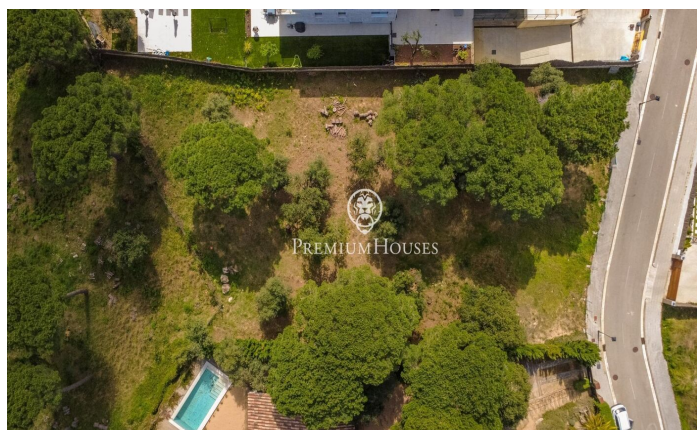

Barcelona Coast, the best place to live
Over 2,500 hours of sun per year

Contacta'ns per a més informació o per concretar una cita

Tel: +34 93 798 88 99

info@premiumhouses.com

www.premiumhouses.es