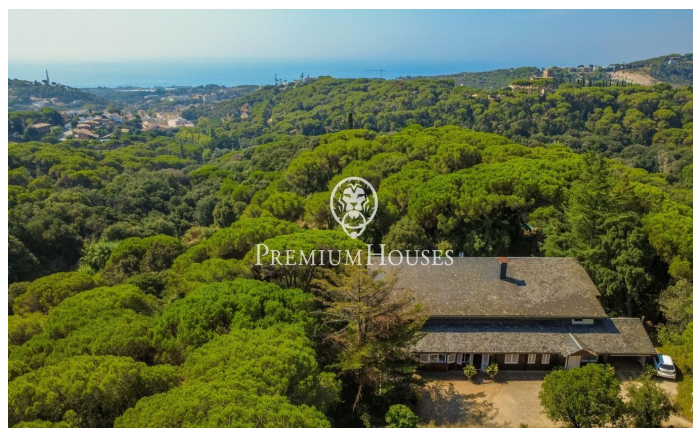

Contacta'ns per a més informació o per concretar una cita

Tel: +34 93 798 88 99

info@premiumhouses.com

www.premiumhouses.es