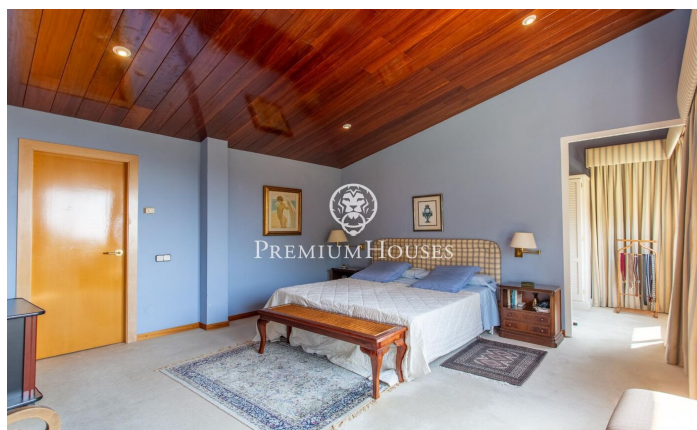

Contacta'ns per a més informació o per concretar una cita

Tel: +34 93 798 88 99

info@premiumhouses.com

www.premiumhouses.es