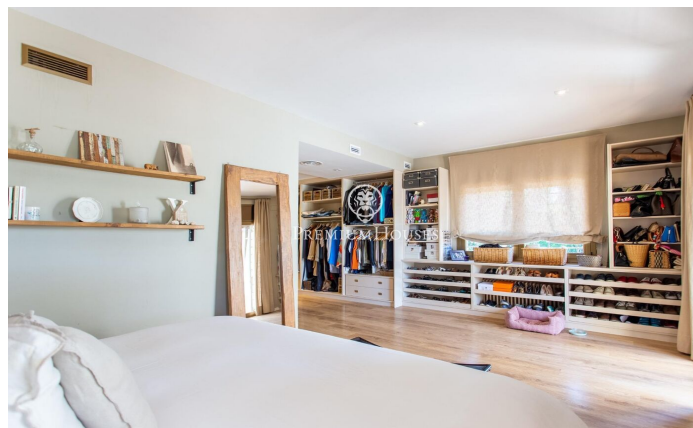

Contacta'ns per a més informació o per concretar una cita

Tel: +34 93 798 88 99

info@premiumhouses.com

www.premiumhouses.es