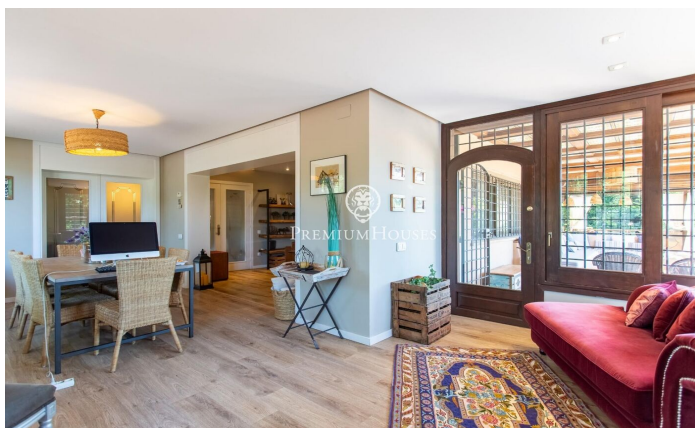

Contacta'ns per a més informació o per concretar una cita

Tel: +34 93 798 88 99

info@premiumhouses.com

www.premiumhouses.es