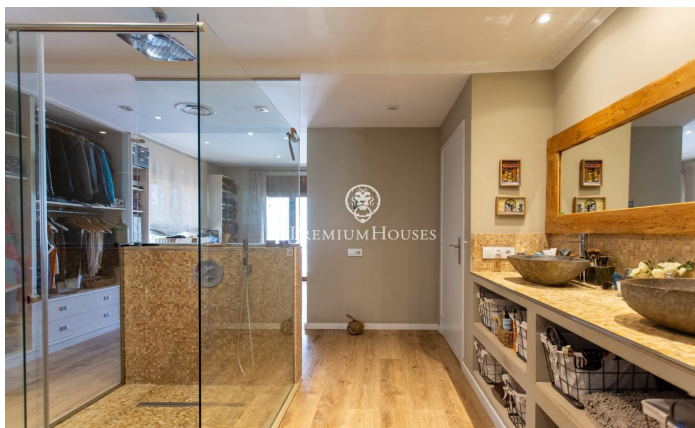

Contacta'ns per a més informació o per concretar una cita

Tel: +34 93 798 88 99

info@premiumhouses.com

www.premiumhouses.es