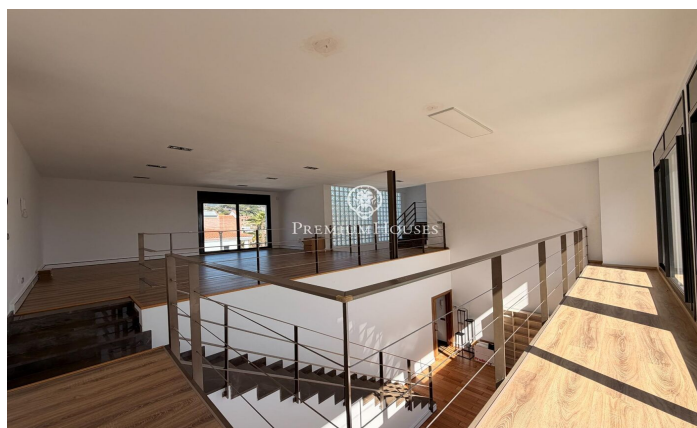

Contacta'ns per a més informació o per concretar una cita

Tel: +34 93 798 88 99

info@premiumhouses.com

www.premiumhouses.es