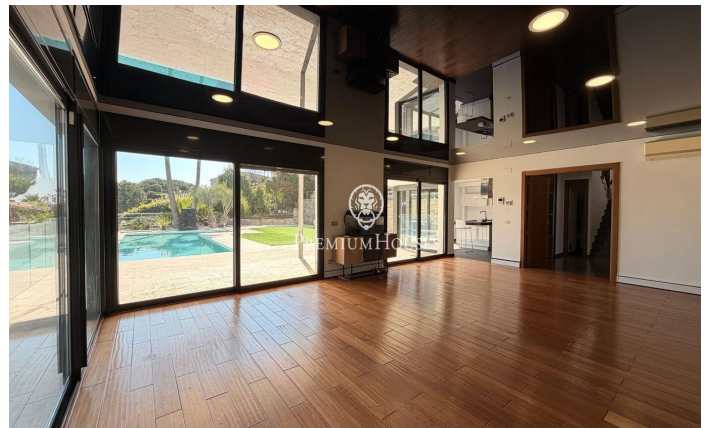

Habitatge minimalista en venda en exclusiva en Rocaferrera, Sant Andreu de Llavaneres

Ref: PH103782

Sant Andreu de Llavaneres / Maresme/Barcelona Costa Norte

Et presentem, en exclusiva, una espectacular casa de luxe, situada en la prestigiosa urbanització de Rocaferrera, Sant Andreu de Llavaneres. Aquesta propietat, de disseny avantguardista i estructura cubista, és una joia arquitectònica moderna que destaca pel seu estil minimalista i elegància. En accedir a l'habitatge, s'obre una porta gran automàtica que permet estacionar còmodament fins a dos cotxes en una zona de pàrquing coberta, que connecta directament amb la casa. L'entrada principal, a través d'una impressionant porta gran de disseny únic, dona pas a un ampli rebedor que connecta amb un saló lluminós, el qual s'estén cap a una terrassa amb gespa artificial, ideal per a gaudir del sol i de l'aire lliure. Des del saló principal, una elegant escala ens porta a un segon saló en la planta superior, que ofereix accés a una terrassa descoberta amb vista panoràmiques a la mar Mediterrània, creant un ambient perfecte per a relaxar-se i contemplar el paisatge. En la zona de nit, dissenyada amb la màxima seguretat i privacitat, trobaràs una porta de seguretat que dona accés a tres dormitoris i dos banys. La suite principal, amb bany privat i vistes a la mar, destaca per la seva comoditat i estil. Les altres dues habitacions, amb vista a la piscina, comparteixen...

1.275.000 €

400 m²
4 Habitacions
3 Banys
2,009 m² parcel·la
Piscina
Calefacció
Vistes al mar
Pati interior
Seguretat
Terrassa
Balcó
Armaris encastats

Contacta'ns per a més informació o per concretar una cita