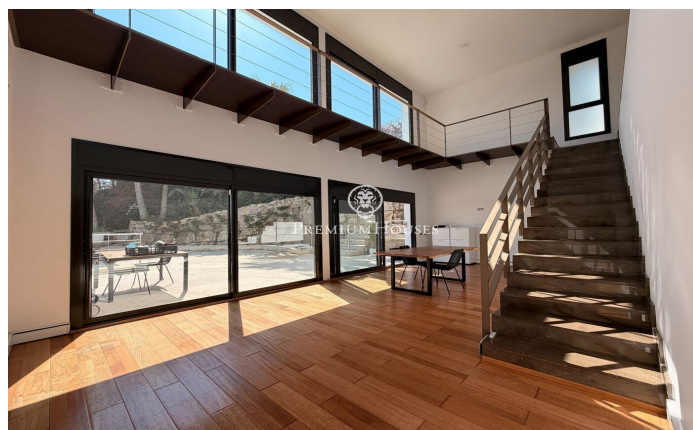

Contacta'ns per a més informació o per concretar una cita

Tel: +34 93 798 88 99

info@premiumhouses.com

www.premiumhouses.es