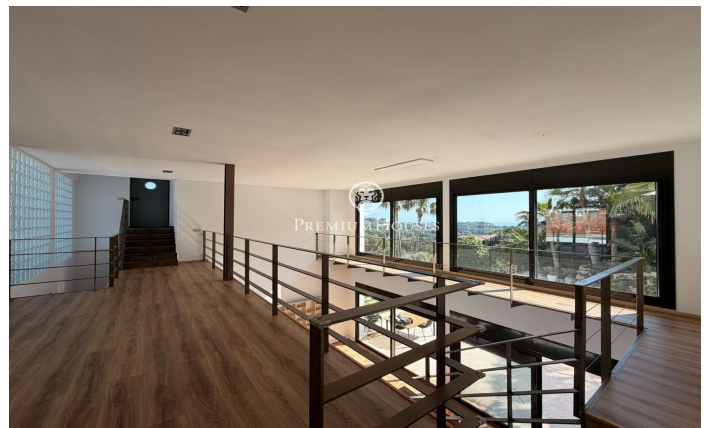

Habitatge minimalista en venda en exclusiva en Rocaferrera, Sant Andreu de Llavaneres

Ref: PH103782

Sant Andreu de Llavaneres / Maresme/Barcelona Costa Norte

Et presentem, en exclusiva, una espectacular casa de luxe, situada en la prestigiosa urbanització de Rocaferrera, Sant Andreu de Llavaneres. Aquesta propietat, de disseny avantguardista i estructura cubista, és una joia arquitectònica moderna que destaca pel seu estil minimalista i elegància. En accedir a l'habitatge, s'obre una porta gran automàtica que permet estacionar còmodament fins a dos cotxes en una zona de pàrquing coberta, que connecta directament amb la casa. L'entrada principal, a través d'una impressionant porta gran de disseny únic, dona pas a un ampli rebedor que connecta amb un saló lluminós, el qual s'estén cap a una terrassa amb gespa artificial, ideal per a gaudir del sol i de l'aire lliure. Des del saló principal, una elegant escala ens porta a un segon saló en la planta superior, que ofereix accés a una terrassa descoberta amb vista panoràmiques a la mar Mediterrània, creant un ambient perfecte per a relaxar-se i contemplar el paisatge. En la zona de nit, dissenyada amb la màxima seguretat i privacitat, trobaràs una porta de seguretat que dona accés a tres dormitoris i dos banys. La suite principal, amb bany privat i vistes a la mar, destaca per la seva comoditat i estil. Les altres dues habitacions, amb vista a la piscina, comparteixen...

1.275.000 €

400 m²
4 Habitacions
3 Banys
2,009 m² parcel·la
Piscina
Calefacció
Vistes al mar
Pati interior
Seguretat
Terrassa
Balcó
Armaris encastats

Contacta'ns per a més informació o per concretar una cita