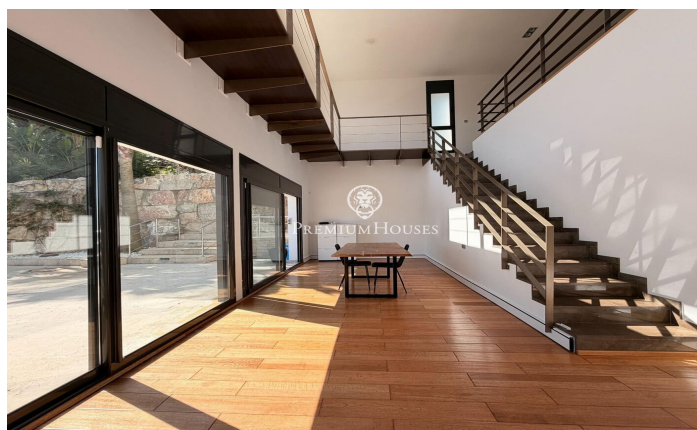

Contacta'ns per a més informació o per concretar una cita

Tel: +34 93 798 88 99

info@premiumhouses.com

www.premiumhouses.es