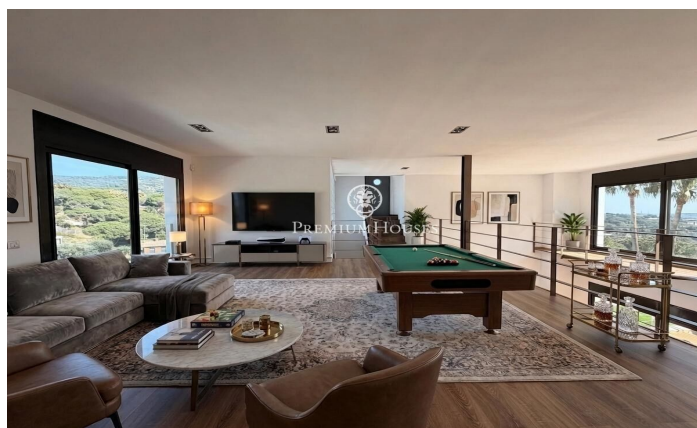

Contacta'ns per a més informació o per concretar una cita

Tel: +34 93 798 88 99

info@premiumhouses.com

www.premiumhouses.es