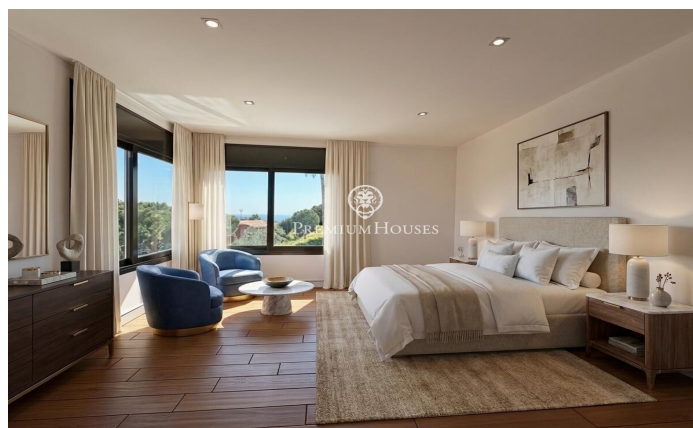

Contacta'ns per a més informació o per concretar una cita

Tel: +34 93 798 88 99

info@premiumhouses.com

www.premiumhouses.es