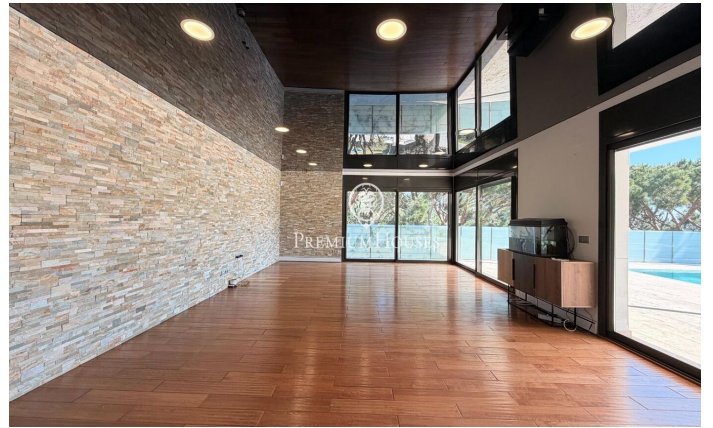

Habitatge minimalista en venda en exclusiva en Rocaferrera, Sant Andreu de Llavaneres

Ref: PH103782

Sant Andreu de Llavaneres / Maresme/Barcelona Costa Norte

Et presentem, en exclusiva, una espectacular casa de luxe, situada en la prestigiosa urbanització de Rocaferrera, Sant Andreu de Llavaneres. Aquesta propietat, de disseny avantguardista i estructura cubista, és una joia arquitectònica moderna que destaca pel seu estil minimalista i elegància. En accedir a l'habitatge, s'obre una porta gran automàtica que permet estacionar còmodament fins a dos cotxes en una zona de pàrquing coberta, que connecta directament amb la casa. L'entrada principal, a través d'una impressionant porta gran de disseny únic, dona pas a un ampli rebedor que connecta amb un saló lluminós, el qual s'estén cap a una terrassa amb gespa artificial, ideal per a gaudir del sol i de l'aire lliure. Des del saló principal, una elegant escala ens porta a un segon saló en la planta superior, que ofereix accés a una terrassa descoberta amb vista panoràmiques a la mar Mediterrània, creant un ambient perfecte per a relaxar-se i contemplar el paisatge. En la zona de nit, dissenyada amb la màxima seguretat i privacitat, trobaràs una porta de seguretat que dona accés a tres dormitoris i dos banys. La suite principal, amb bany privat i vistes a la mar, destaca per la seva comoditat i estil. Les altres dues habitacions, amb vista a la piscina, comparteixen...

1.275.000 €

400 m²
4 Habitacions
3 Banys
2,009 m² parcel·la
Piscina
Calefacció
Vistes al mar
Pati interior
Seguretat
Terrassa
Balcó
Armaris encastats

Contacta'ns per a més informació o per concretar una cita