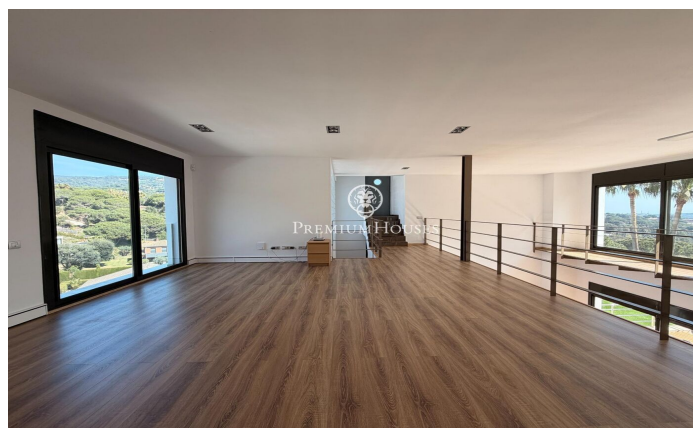

Contacta'ns per a més informació o per concretar una cita

Tel: +34 93 798 88 99

info@premiumhouses.com

www.premiumhouses.es