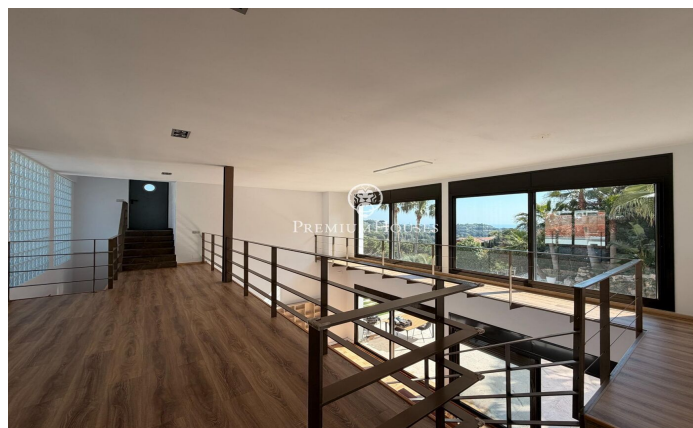

Contacta'ns per a més informació o per concretar una cita

Tel: +34 93 798 88 99

info@premiumhouses.com

www.premiumhouses.es