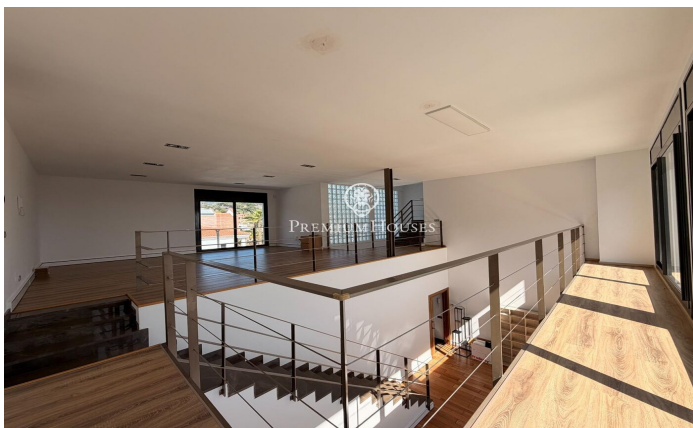

Contacta'ns per a més informació o per concretar una cita

Tel: +34 93 798 88 99

info@premiumhouses.com

www.premiumhouses.es