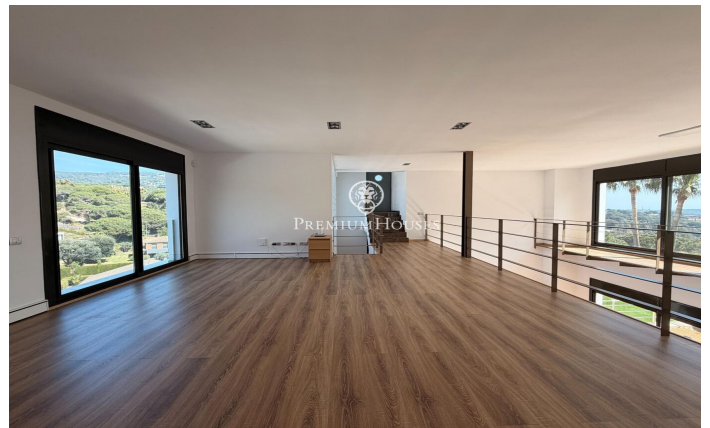

Habitatge minimalista en venda en exclusiva en Rocaferrera, Sant Andreu de Llavaneres

Ref: PH103782

Sant Andreu de Llavaneres / Maresme/Barcelona Costa Norte

Et presentem, en exclusiva, una espectacular casa de luxe, situada en la prestigiosa urbanització de Rocaferrera, Sant Andreu de Llavaneres. Aquesta propietat, de disseny avantguardista i estructura cubista, és una joia arquitectònica moderna que destaca pel seu estil minimalista i elegància. En accedir a l'habitatge, s'obre una porta gran automàtica que permet estacionar còmodament fins a dos cotxes en una zona de pàrquing coberta, que connecta directament amb la casa. L'entrada principal, a través d'una impressionant porta gran de disseny únic, dona pas a un ampli rebedor que connecta amb un saló lluminós, el qual s'estén cap a una terrassa amb gespa artificial, ideal per a gaudir del sol i de l'aire lliure. Des del saló principal, una elegant escala ens porta a un segon saló en la planta superior, que ofereix accés a una terrassa descoberta amb vista panoràmiques a la mar Mediterrània, creant un ambient perfecte per a relaxar-se i contemplar el paisatge. En la zona de nit, dissenyada amb la màxima seguretat i privacitat, trobaràs una porta de seguretat que dona accés a tres dormitoris i dos banys. La suite principal, amb bany privat i vistes a la mar, destaca per la seva comoditat i estil. Les altres dues habitacions, amb vista a la piscina, comparteixen...

1.275.000 €

400 m²
4 Habitacions
3 Banys
2,009 m² parcel·la
Piscina
Calefacció
Vistes al mar
Pati interior
Seguretat
Terrassa
Balcó
Armaris encastats

Contacta'ns per a més informació o per concretar una cita