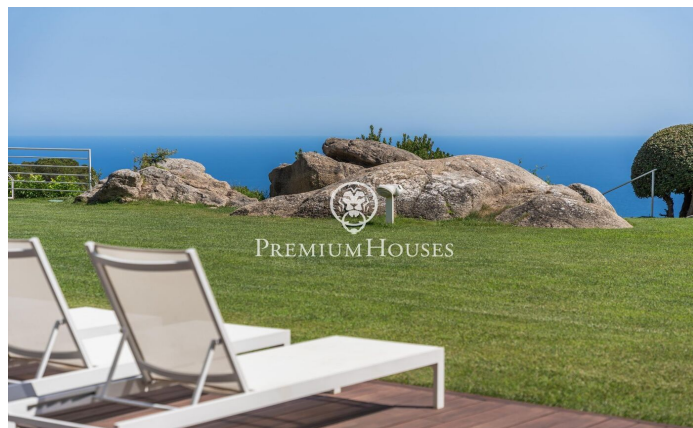

Contacta'ns per a més informació o per concretar una cita

Tel: +34 93 798 88 99

info@premiumhouses.com

www.premiumhouses.es