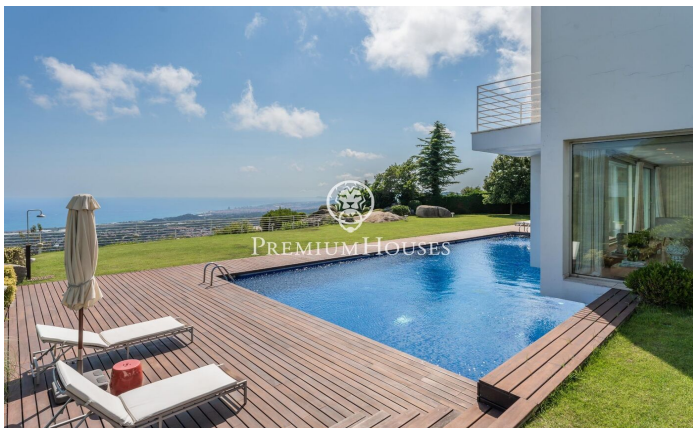

Avantguardista! Espectaculars vistes al mar.

Ref: PH103253

Sant Andreu de Llavaneres / Maresme/Barcelona Costa Norte

Senti la més preuada intimitat i exclusivitat amb aquesta vila de disseny, portada de diverses revistes de decoració per la seva avantguardista visió dels espais. Dobles espais, rampes, tot presidit per una imponent piscina. La casa està a la part alta de la primera línia de turons que s'albiren des del mar, pel que es converteix en una talaia natural al mar. La casa inclou pista de pàdel i jardí privat. Aquesta exclusiva vila de luxe, està situada en una de les millors zones de Llavaneres, Supermaresme, es tracta d'una urbanització amb servei de vigilància 24 hores mitjançant càmeres i personal de seguretat, molt propera a 2 pich & putt, 2 camps de golf, 1 club de tennis i el Port Balis per vaixells de gran eslora Aquesta espectacular casa està en una parcel·la plana amb espectaculars vistes al mar.

14.000 €

1,220 m²
6 Habitacions
6 Banys
4,294 m² parcel·la
AACC
Calefacció
Vistes al mar
Pati interior
Traster
Ascensor
Moblat
Llar de foc
Seguretat
Parking
Terrassa
Balcó
Armaris encastats

Contacta'ns per a més informació o per concretar una cita