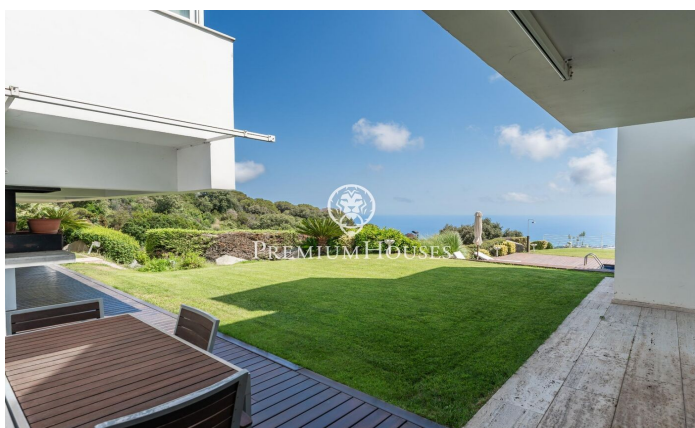

Contacta'ns per a més informació o per concretar una cita

Tel: +34 93 798 88 99

info@premiumhouses.com

www.premiumhouses.es