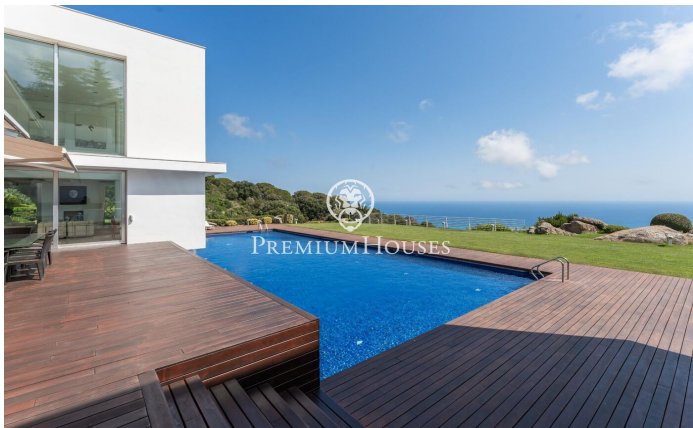

Avantguardista! Espectaculars vistes al mar.

Ref: PH103253

Sant Andreu de Llavaneres / Maresme/Barcelona Costa Norte

Senti la més preuada intimitat i exclusivitat amb aquesta vila de disseny, portada de diverses revistes de decoració per la seva avantguardista visió dels espais. Dobles espais, rampes, tot presidit per una imponent piscina. La casa està a la part alta de la primera línia de turons que s'albiren des del mar, pel que es converteix en una talaia natural al mar. La casa inclou pista de pàdel i jardí privat. Aquesta exclusiva vila de luxe, està situada en una de les millors zones de Llavaneres, Supermaresme, es tracta d'una urbanització amb servei de vigilància 24 hores mitjançant càmeres i personal de seguretat, molt propera a 2 pich & putt, 2 camps de golf, 1 club de tennis i el Port Balis per vaixells de gran eslora Aquesta espectacular casa està en una parcel·la plana amb espectaculars vistes al mar.

14.000 €

1,220 m²
6 Habitacions
6 Banys
4,294 m² parcel·la
AACC
Calefacció
Vistes al mar
Pati interior
Traster
Ascensor
Moblat
Llar de foc
Seguretat
Parking
Terrassa
Balcó
Armaris encastats

Contacta'ns per a més informació o per concretar una cita