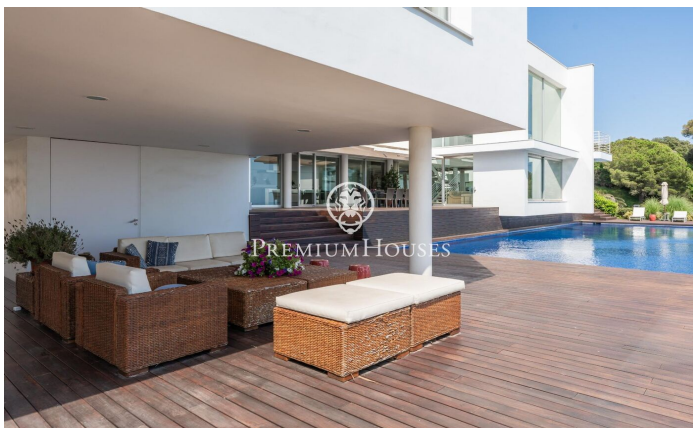

Avantguardista! Espectaculars vistes al mar.

Ref: PH103253

Sant Andreu de Llavaneres / Maresme/Barcelona Costa Norte

Senti la més preuada intimitat i exclusivitat amb aquesta vila de disseny, portada de diverses revistes de decoració per la seva avantguardista visió dels espais. Dobles espais, rampes, tot presidit per una imponent piscina. La casa està a la part alta de la primera línia de turons que s'albiren des del mar, pel que es converteix en una talaia natural al mar. La casa inclou pista de pàdel i jardí privat. Aquesta exclusiva vila de luxe, està situada en una de les millors zones de Llavaneres, Supermaresme, es tracta d'una urbanització amb servei de vigilància 24 hores mitjançant càmeres i personal de seguretat, molt propera a 2 pich & putt, 2 camps de golf, 1 club de tennis i el Port Balis per vaixells de gran eslora Aquesta espectacular casa està en una parcel·la plana amb espectaculars vistes al mar.

14.000 €

1,220 m²
6 Habitacions
6 Banys
4,294 m² parcel·la
AACC
Calefacció
Vistes al mar
Pati interior
Traster
Ascensor
Moblat
Llar de foc
Seguretat
Parking
Terrassa
Balcó
Armaris encastats

Contacta'ns per a més informació o per concretar una cita