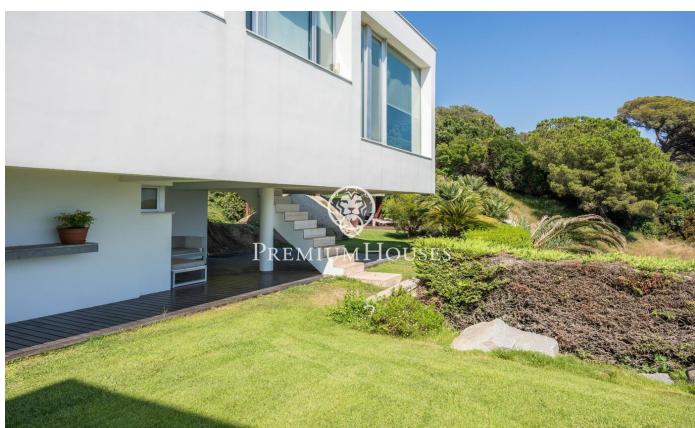

Contacta'ns per a més informació o per concretar una cita

Tel: +34 93 798 88 99

info@premiumhouses.com

www.premiumhouses.es