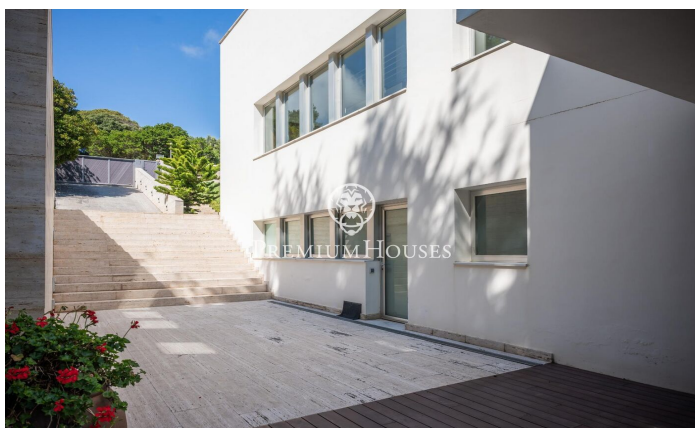

Contacta'ns per a més informació o per concretar una cita

Tel: +34 93 798 88 99

info@premiumhouses.com

www.premiumhouses.es