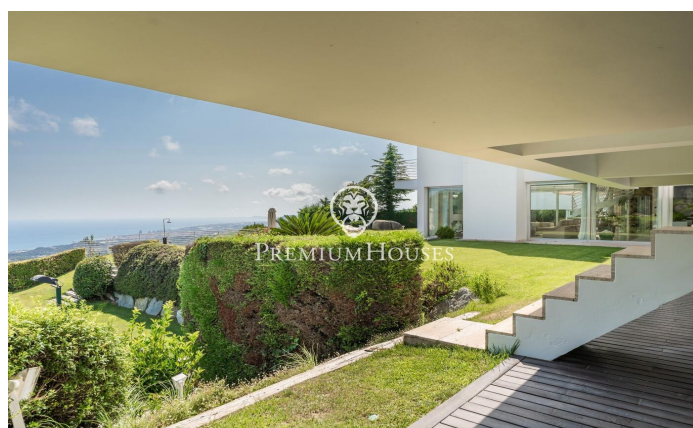

Contacta'ns per a més informació o per concretar una cita

Tel: +34 93 798 88 99

info@premiumhouses.com

www.premiumhouses.es