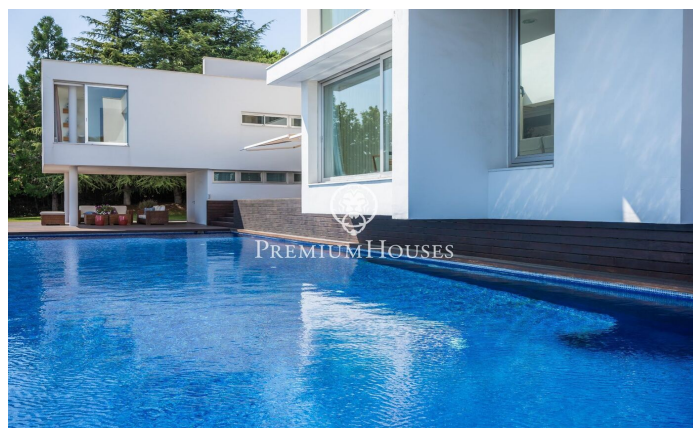

Avantguardista! Espectaculars vistes al mar.

Ref: PH103253

Sant Andreu de Llavaneres / Maresme/Barcelona Costa Norte

Senti la més preuada intimitat i exclusivitat amb aquesta vila de disseny, portada de diverses revistes de decoració per la seva avantguardista visió dels espais. Dobles espais, rampes, tot presidit per una imponent piscina. La casa està a la part alta de la primera línia de turons que s'albiren des del mar, pel que es converteix en una talaia natural al mar. La casa inclou pista de pàdel i jardí privat. Aquesta exclusiva vila de luxe, està situada en una de les millors zones de Llavaneres, Supermaresme, es tracta d'una urbanització amb servei de vigilància 24 hores mitjançant càmeres i personal de seguretat, molt propera a 2 pich & putt, 2 camps de golf, 1 club de tennis i el Port Balis per vaixells de gran eslora Aquesta espectacular casa està en una parcel·la plana amb espectaculars vistes al mar.

14.000 €

1,220 m²
6 Habitacions
6 Banys
4,294 m² parcel·la
AACC
Calefacció
Vistes al mar
Pati interior
Traster
Ascensor
Moblat
Llar de foc
Seguretat
Parking
Terrassa
Balcó
Armaris encastats

Contacta'ns per a més informació o per concretar una cita