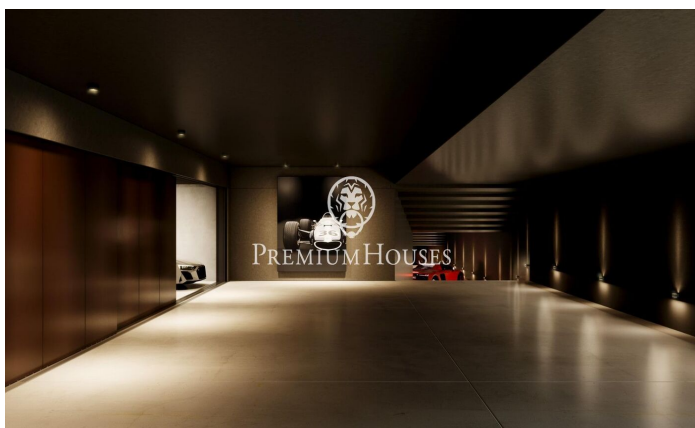

PREMIUMHOUSES
Excellence in Real Estate

Avda. Maresme, 143 Mataró
Tel: +34 93 798 88 99

Contacta'ns per a més informació o per concretar una cita

Tel: +34 93 798 88 99

info@premiumhouses.com

www.premiumhouses.es