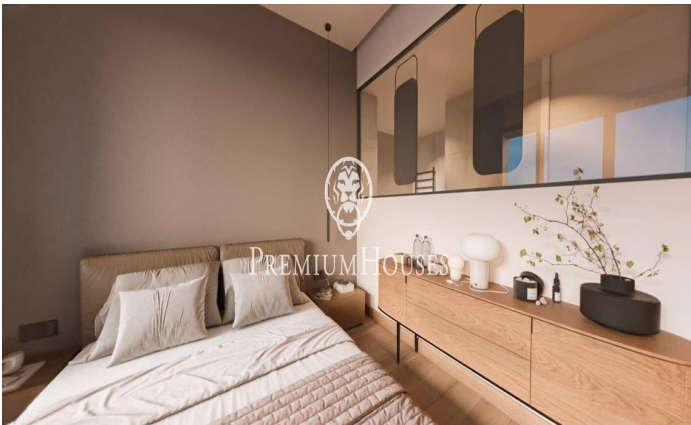

### Sant Andreu de Llavaneres / Maresme/Barcelona Costa Norte

Els presentem el més exclusiu conjunt residencial privat amb vista a la mar en Sant Andreu de Llavaneras. Luxe i discreció ho defineixen. Descobreixi l'únic conjunt residencial de luxe situat en recinte tancat i privat, amb impressionants i úniques vistes a la mar. Situades a només cinc minuts de l'encantador poble de Sant Andreu de Llavaneras, aquestes propietats són el refugi perfecte per als qui busquen tranquil·litat i elegància. Sant Andreu de Llavaneras és una població privilegiada, famosa pel seu microclima que la converteix en un lloc perfecte per a gaudir del sol durant tot l'any. Aquí trobarà camps de golf de primer nivell, l'exclusiu port nàutic El Balis, així com clubs de tennis i pàdel que satisfan als més exigents. A més, la seva variada oferta gastronòmica li permetrà delectar-se amb una experiència culinària única. I el millor de tot, està a només 30 minuts de Barcelona, on podrà gaudir de tota la seva rica oferta cultural i gastronòmica. No perdi l'oportunitat de viure en un lloc on el luxe i la naturalesa es troben! Amb una superfície total de 19.810m2 aquest conjunt residencial de 6 cases unifamiliars cadascuna d'elles amb jardí privat i espectaculars vistes a la mar. En accedir al recinte ens rep un agradable passeig entre magn...

**2.790.000 €**

512 m<sup>2</sup>  
5 Habitacions  
5 Banys  
3,116 m<sup>2</sup> parcel·la  
Piscina  
AACC  
Calefacció  
Ascensor  
Telèfon  
Seguretat  
Gimnàs  
Parking  
Armaris encastrats

**PREMIUMHOUSES**  
Excellence in Real Estate