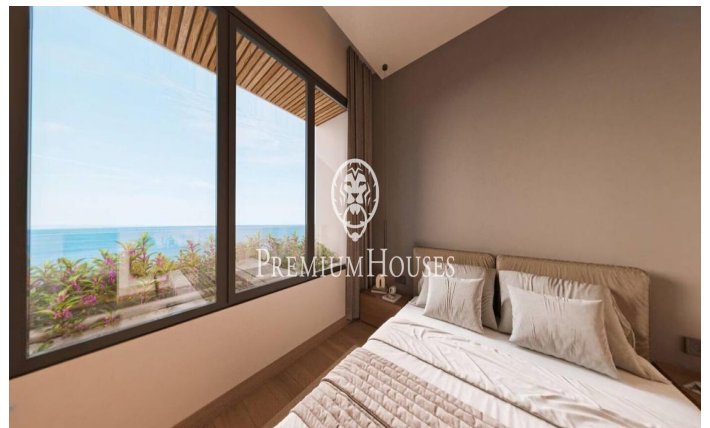

Exclusives cases d'obra nova amb vista frontals a la mar

Ref: PH102983

Sant Andreu de Llavaneres / Maresme/Barcelona Costa Norte

Els presentem el més exclusiu conjunt residencial privat amb vista a la mar en Sant Andreu de Llavaneras. Luxe i discreció ho defineixen. Descobreixi l'únic conjunt residencial de luxe situat en recinte tancat i privat, amb impressionants i úniques vistes a la mar. Situades a només cinc minuts de l'encantador poble de Sant Andreu de Llavaneras, aquestes propietats són el refugi perfecte per als qui busquen tranquil·litat i elegància. Sant Andreu de Llavaneras és una població privilegiada, famosa pel seu microclima que la converteix en un lloc perfecte per a gaudir del sol durant tot l'any. Aquí trobarà camps de golf de primer nivell, l'exclusiu port nàutic El Balis, així com clubs de tennis i pàdel que satisfan als més exigents. A més, la seva variada oferta gastronòmica li permetrà delectar-se amb una experiència culinària única. I el millor de tot, està a només 30 minuts de Barcelona, on podrà gaudir de tota la seva rica oferta cultural i gastronòmica. No perdi l'oportunitat de viure en un lloc on el luxe i la naturalesa es troben! Amb una superfície total de 19.810m2 aquest conjunt residencial de 6 cases unifamiliars cadascuna d'elles amb jardí privat i espectaculars vistes a la mar. En accedir al recinte ens rep un agradable passeig entre magn...

2.590.000 €

524 m²
5 Habitacions
5 Banys
2,896 m² parcel·la
Piscina
AACC
Calefacció
Ascensor
Telèfon
Seguretat
Gimnàs
Parking
Armaris encastrats

PREMIUMHOUSES
Excellence in Real Estate

Avda. Maresme, 143 Mataró
Tel: +34 93 798 88 99