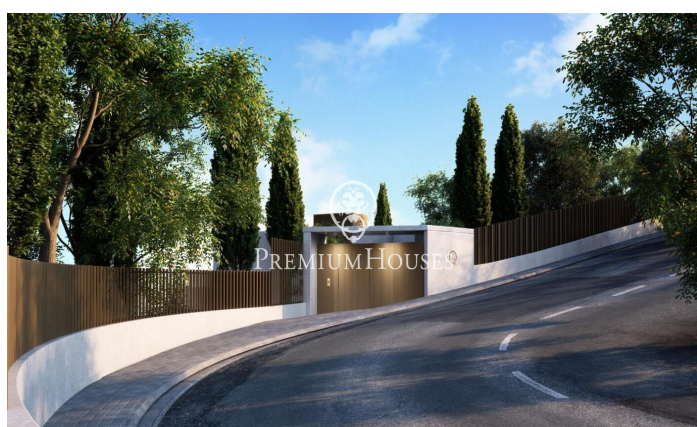

PREMIUMHOUSES
Excellence in Real Estate

Avda. Maresme, 143 Mataró
Tel: +34 93 798 88 99

Contacta'ns per a més informació o per concretar una cita

Tel: +34 93 798 88 99

info@premiumhouses.com

www.premiumhouses.es