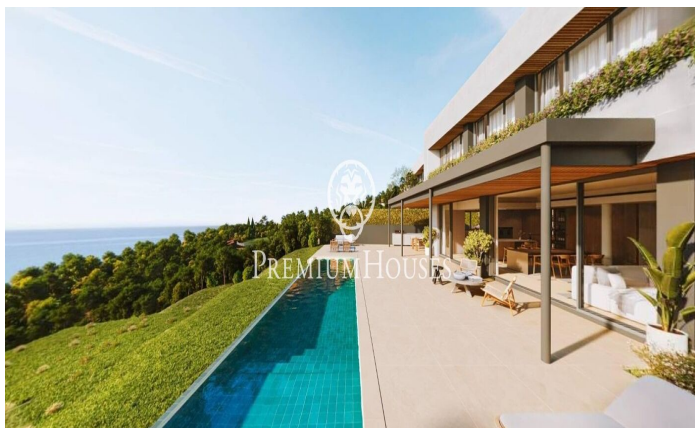

Exclusives cases d'obra nova amb vista frontals a la mar

Ref: PH102983

Sant Andreu de Llavaneres / Maresme/Barcelona Costa Norte

Els presentem el més exclusiu conjunt residencial privat amb vista a la mar en Sant Andreu de Llavaneras. Luxe i discreció ho defineixen. Descobreixi l'únic conjunt residencial de luxe situat en recinte tancat i privat, amb impressionants i úniques vistes a la mar. Situades a només cinc minuts de l'encantador poble de Sant Andreu de Llavaneras, aquestes propietats són el refugi perfecte per als qui busquen tranquil·litat i elegància. Sant Andreu de Llavaneras és una població privilegiada, famosa pel seu microclima que la converteix en un lloc perfecte per a gaudir del sol durant tot l'any. Aquí trobarà camps de golf de primer nivell, l'exclusiu port nàutic El Balis, així com clubs de tennis i pàdel que satisfan als més exigents. A més, la seva variada oferta gastronòmica li permetrà delectar-se amb una experiència culinària única. I el millor de tot, està a només 30 minuts de Barcelona, on podrà gaudir de tota la seva rica oferta cultural i gastronòmica. No perdi l'oportunitat de viure en un lloc on el luxe i la naturalesa es troben! Amb una superfície total de 19.810m2 aquest conjunt residencial de 6 cases unifamiliars cadascuna d'elles amb jardí privat i espectaculars vistes a la mar. En accedir al recinte ens rep un agradable passeig entre magn...

2.590.000 €

524 m²
5 Habitacions
5 Banys
2,896 m² parcel·la
Piscina
AACC
Calefacció
Ascensor
Telèfon
Seguretat
Gimnàs
Parking
Armaris encastrats

PREMIUMHOUSES
Excellence in Real Estate

Avda. Maresme, 143 Mataró
Tel: +34 93 798 88 99