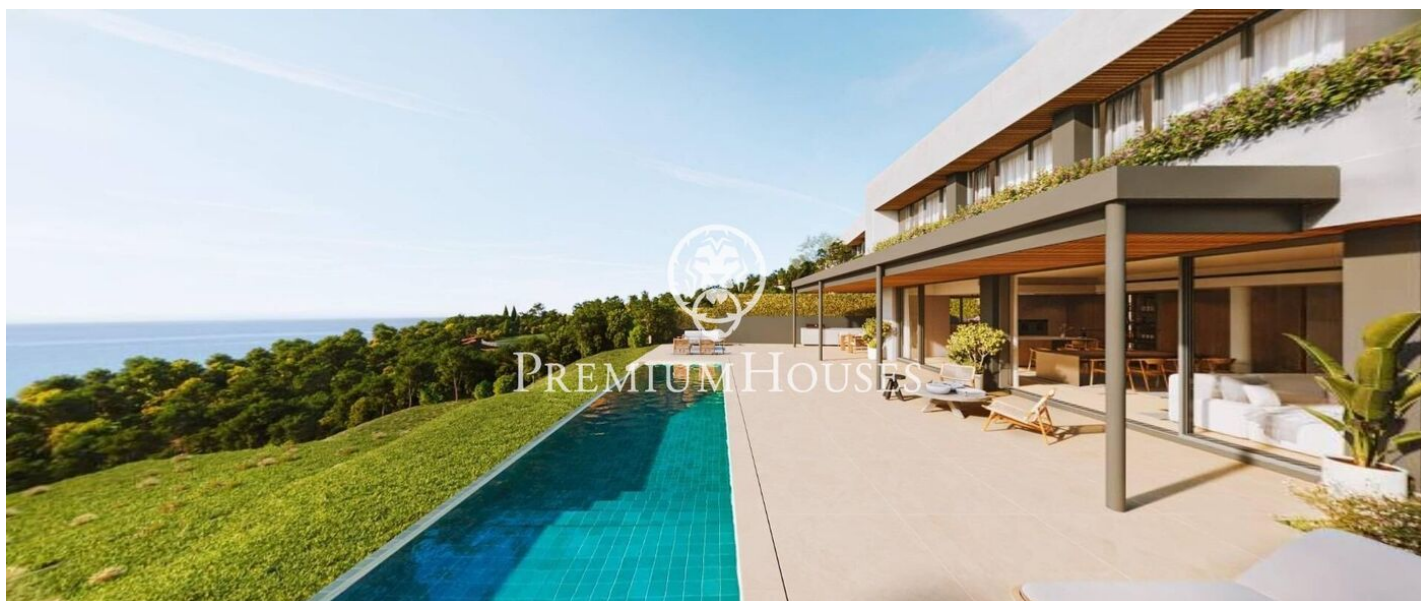

Exclusives cases d'obra nova amb vista frontals a la mar

Ref: PH102983

Sant Andreu de Llavaneres / Maresme/Barcelona Costa Norte

Els presentem el més exclusiu conjunt residencial privat amb vista a la mar en Sant Andreu de Llavaneras. Luxe i discreció ho defineixen. Descobreixi l'únic conjunt residencial de luxe situat en recinte tancat i privat, amb impressionants i úniques vistes a la mar. Situades a només cinc minuts de l'encantador poble de Sant Andreu de Llavaneras, aquestes propietats són el refugi perfecte per als qui busquen tranquil·litat i elegància. Sant Andreu de Llavaneras és una població privilegiada, famosa pel seu microclima que la converteix en un lloc perfecte per a gaudir del sol durant tot l'any. Aquí trobarà camps de golf de primer nivell, l'exclusiu port nàutic El Balis, així com clubs de tennis i pàdel que satisfan als més exigents. A més, la seva variada oferta gastronòmica li permetrà delectar-se amb una experiència culinària única. I el millor de tot, està a només 30 minuts de Barcelona, on podrà gaudir de tota la seva rica oferta cultural i gastronòmica. No perdi l'oportunitat de viure en un lloc on el luxe i la naturalesa es troben! Amb una superfície total de 19.810m2 aquest conjunt residencial de 6 cases unifamiliars cadascuna d'elles amb jardí privat i espectaculars vistes a la mar. En accedir al recinte ens rep un agradable passeig entre magn...