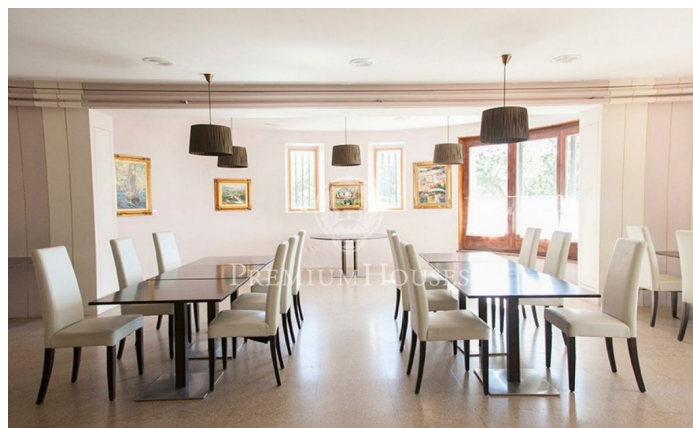

Contacta'ns per a més informació o per concretar una cita

Tel: +34 93 798 88 99

info@premiumhouses.com

www.premiumhouses.es