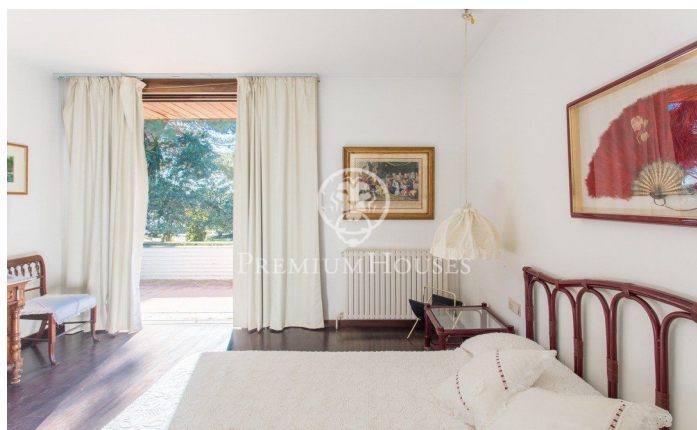

Contacta'ns per a més informació o per concretar una cita

Tel: +34 93 798 88 99

info@premiumhouses.com

www.premiumhouses.es