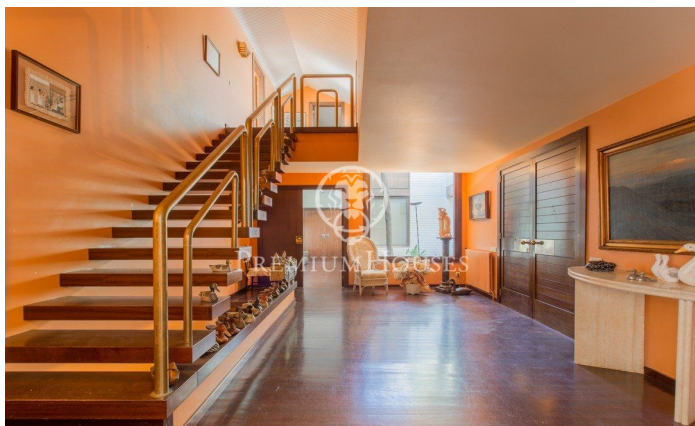

PREMIUMHOUSES
Excellence in Real Estate

Avda. Maresme, 143 Mataró
Tel: +34 93 798 88 99