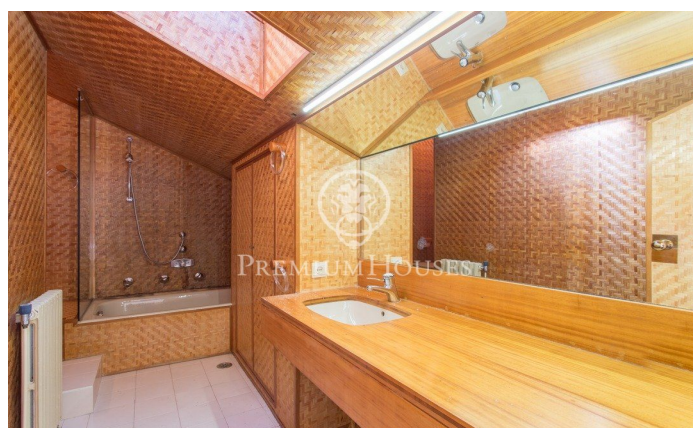

Contacta'ns per a més informació o per concretar una cita

Tel: +34 93 798 88 99

info@premiumhouses.com

www.premiumhouses.es