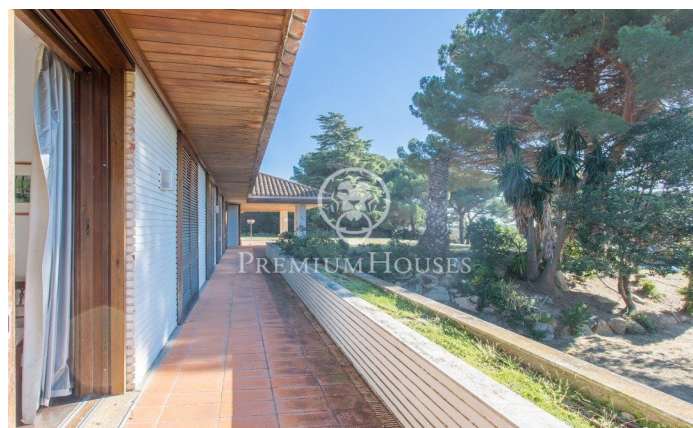

Contacta'ns per a més informació o per concretar una cita

Tel: +34 93 798 88 99

info@premiumhouses.com

www.premiumhouses.es