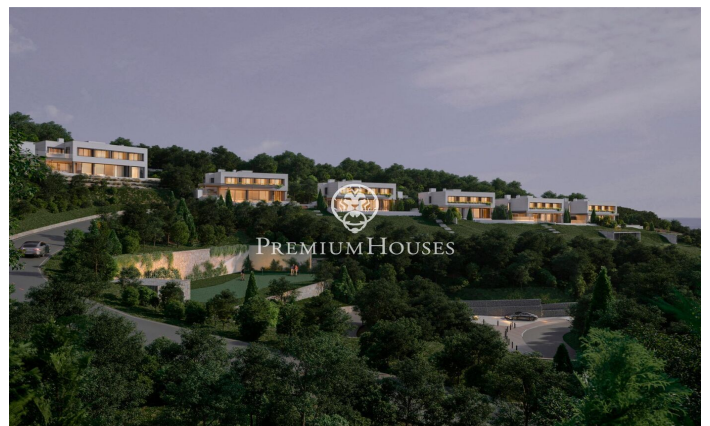

Contacta'ns per a més informació o per concretar una cita

Tel: +34 93 798 88 99

info@premiumhouses.com

www.premiumhouses.es