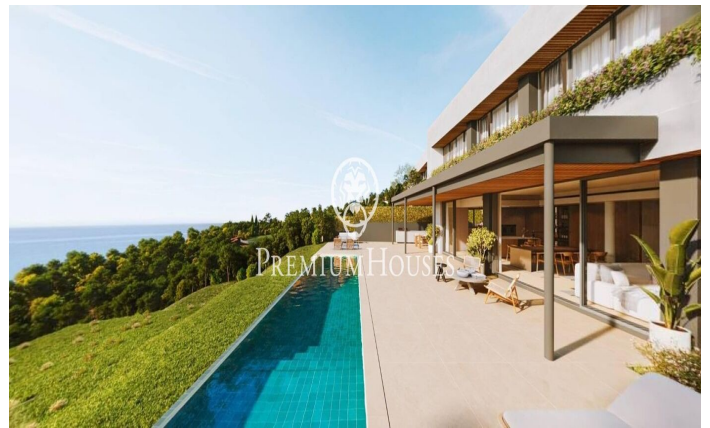

Exclusives cases d'obra nova amb vista frontals a la mar

Ref: PH102981

Sant Andreu de Llavaneres / Maresme/Barcelona Costa Norte

Els presentem el més exclusiu conjunt residencial privat amb vista a la mar en Sant Andreu de Llavaneras. Luxe i discreció ho defineixen. Descobreixi l'únic conjunt residencial de luxe situat en recinte tancat i privat, amb impressionants i úniques vistes a la mar. Situades a només cinc minuts de l'encantador poble de Sant Andreu de Llavaneras, aquestes propietats són el refugi perfecte per als qui busquen tranquil·litat i elegància. Sant Andreu de Llavaneras és una població privilegiada, famosa pel seu microclima que la converteix en un lloc perfecte per a gaudir del sol durant tot l'any. Aquí trobarà camps de golf de primer nivell, l'exclusiu port nàutic El Balis, així com clubs de tennis i pàdel que satisfan als més exigents. A més, la seva variada oferta gastronòmica li permetrà delectar-se amb una experiència culinària única. I el millor de tot, està a només 30 minuts de Barcelona, on podrà gaudir de tota la seva rica oferta cultural i gastronòmica. No perdi l'oportunitat de viure en un lloc on el luxe i la naturalesa es troben! Amb una superfície total de 19.810m2 aquest conjunt residencial de 6 cases unifamiliars cadascuna d'elles amb jardí privat i espectaculars vistes a la mar. En accedir al recinte ens rep un agradable passeig entre magn...

2.590.000 €

517 m²
5 Habitacions
5 Banys
2,898 m² parcel·la
Piscina
AACC
Calefacció
Traster
Ascensor
Telèfon
Seguretat
Gimnàs
Parking
Terrassa
Armaris encastats

Contacta'ns per a més informació o per concretar una cita