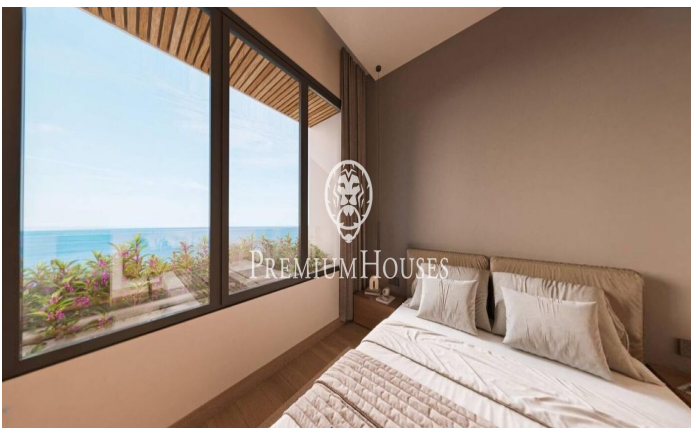

Exclusives cases d'obra nova amb vista frontals a la mar

Ref: PH102981

Sant Andreu de Llavaneres / Maresme/Barcelona Costa Norte

Els presentem el més exclusiu conjunt residencial privat amb vista a la mar en Sant Andreu de Llavaneras. Luxe i discreció ho defineixen. Descobreixi l'únic conjunt residencial de luxe situat en recinte tancat i privat, amb impressionants i úniques vistes a la mar. Situades a només cinc minuts de l'encantador poble de Sant Andreu de Llavaneras, aquestes propietats són el refugi perfecte per als qui busquen tranquil·litat i elegància. Sant Andreu de Llavaneras és una població privilegiada, famosa pel seu microclima que la converteix en un lloc perfecte per a gaudir del sol durant tot l'any. Aquí trobarà camps de golf de primer nivell, l'exclusiu port nàutic El Balis, així com clubs de tennis i pàdel que satisfan als més exigents. A més, la seva variada oferta gastronòmica li permetrà delectar-se amb una experiència culinària única. I el millor de tot, està a només 30 minuts de Barcelona, on podrà gaudir de tota la seva rica oferta cultural i gastronòmica. No perdi l'oportunitat de viure en un lloc on el luxe i la naturalesa es troben! Amb una superfície total de 19.810m2 aquest conjunt residencial de 6 cases unifamiliars cadascuna d'elles amb jardí privat i espectaculars vistes a la mar. En accedir al recinte ens rep un agradable passeig entre magn...

2.590.000 €

517 m²
5 Habitacions
5 Banys
2,898 m² parcel·la
Piscina
AACC
Calefacció
Traster
Ascensor
Telèfon
Seguretat
Gimnàs
Parking
Terrassa
Armaris encastats

Contacta'ns per a més informació o per concretar una cita