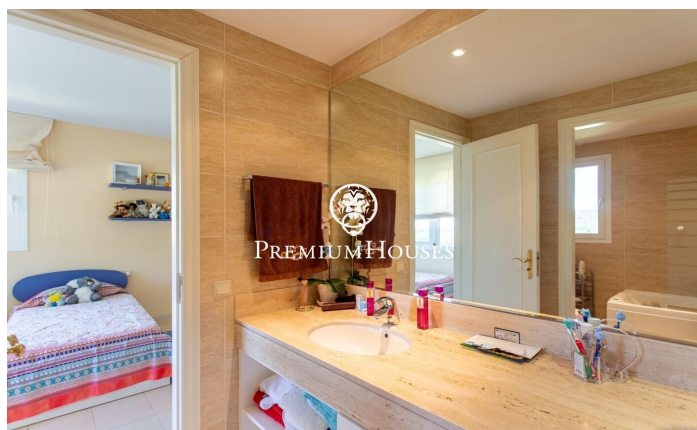

Exclusiva casa amb jardí, piscina i espectaculars vistes a la mar a Sant Andreu de Llavaneres

Ref: PH102700

Sant Andreu de Llavaneres / Maresme/Barcelona Costa Norte

Et presentem aquest magnífic habitatge unifamiliar, en un estat de conservació impecable i llista per a entrar a viure. Dissenyada per a oferir el màxim confort, aquesta propietat combina elegància, funcionalitat i calidesa, convertint-se en la llar ideal per a gaudir des del primer dia. Situada en una zona tranquil·la i privada, a tan sols uns minuts a peu de l'encantador centre de Sant Andreu de Llavaneres, aquesta elegant casa destaca pels seus amplis espais, la seva gran lluminositat natural i les seves espectaculars vistes a la mar i a la muntanya. A l'entra a la casa, un lluminós vestíbul amb sostres alts dona la benvinguda i condueix a un ampli saló-menjador amb xemeneia i sortida directa al jardí amb piscina. La cuina tipus office, molt espaiosa i funcional, també ofereix accés a l'exterior, on es pot gaudir d'unes increïbles vistes a la mar. En aquesta planta es troben, a més, dos dormitoris dobles que comparteixen un bany complet i un bany de cortesia per a convidats. En la zona d'una nit, la planta superior trobem una espectacular màster suite amb vestidor i un luxós bany complet equipat amb banyera d'hidromassatge i dutxa. També hi ha un dormitori doble amb bany en suite, dos dormitoris dobles que comparteixen un bany complet i una sala polivalent a...

1.800.000 €

784 m²
7 Habitacions
6 Banys
2,008 m² parcel·la
Piscina
AACC
Calefacció
Vistes al mar
Ascensor
Telèfon
Llar de foc
Seguretat
Balcó
Armaris encastats

Contacta'ns per a més informació o per concretar una cita