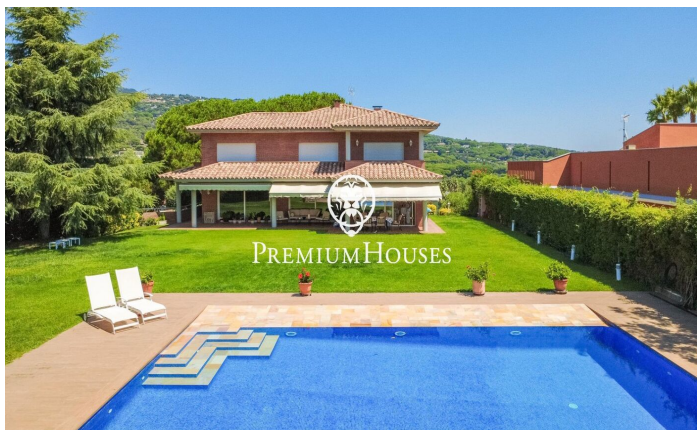

Exclusiva casa amb jardí, piscina i espectaculars vistes a la mar a Sant Andreu de Llavaneres

Ref: PH102700

Sant Andreu de Llavaneres / Maresme/Barcelona Costa Norte

Et presentem aquest magnífic habitatge unifamiliar, en un estat de conservació impecable i llista per a entrar a viure. Dissenyada per a oferir el màxim confort, aquesta propietat combina elegància, funcionalitat i calidesa, convertint-se en la llar ideal per a gaudir des del primer dia. Situada en una zona tranquil·la i privada, a tan sols uns minuts a peu de l'encantador centre de Sant Andreu de Llavaneres, aquesta elegant casa destaca pels seus amplis espais, la seva gran lluminositat natural i les seves espectaculars vistes a la mar i a la muntanya. A l'entra a la casa, un lluminós vestíbul amb sostres alts dona la benvinguda i condueix a un ampli saló-menjador amb xemeneia i sortida directa al jardí amb piscina. La cuina tipus office, molt espaiosa i funcional, també ofereix accés a l'exterior, on es pot gaudir d'unes increïbles vistes a la mar. En aquesta planta es troben, a més, dos dormitoris dobles que comparteixen un bany complet i un bany de cortesia per a convidats. En la zona d'una nit, la planta superior trobem una espectacular màster suite amb vestidor i un luxós bany complet equipat amb banyera d'hidromassatge i dutxa. També hi ha un dormitori doble amb bany en suite, dos dormitoris dobles que comparteixen un bany complet i una sala polivalent a...

1.800.000 €

784 m²
7 Habitacions
6 Banys
2,008 m² parcel·la
Piscina
AACC
Calefacció
Vistes al mar
Ascensor
Telèfon
Llar de foc
Seguretat
Balcó
Armaris encastats

Contacta'ns per a més informació o per concretar una cita