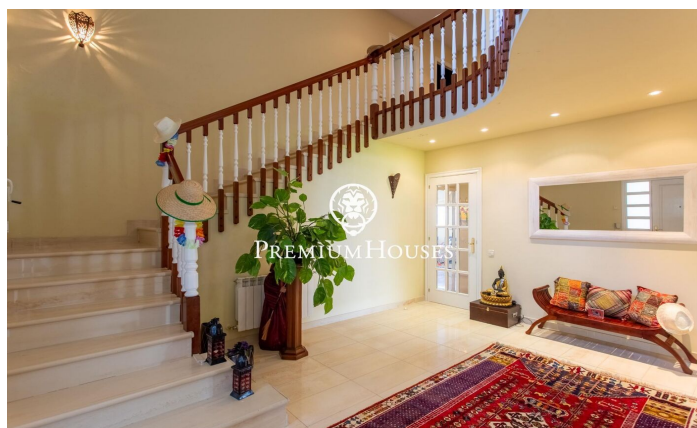

Exclusiva casa amb jardí, piscina i espectaculars vistes a la mar a Sant Andreu de Llavaneres

Ref: PH102700

Sant Andreu de Llavaneres / Maresme/Barcelona Costa Norte

Et presentem aquest magnífic habitatge unifamiliar, en un estat de conservació impecable i llista per a entrar a viure. Dissenyada per a oferir el màxim confort, aquesta propietat combina elegància, funcionalitat i calidesa, convertint-se en la llar ideal per a gaudir des del primer dia. Situada en una zona tranquil·la i privada, a tan sols uns minuts a peu de l'encantador centre de Sant Andreu de Llavaneres, aquesta elegant casa destaca pels seus amplis espais, la seva gran lluminositat natural i les seves espectaculars vistes a la mar i a la muntanya. A l'entra a la casa, un lluminós vestíbul amb sostres alts dona la benvinguda i condueix a un ampli saló-menjador amb xemeneia i sortida directa al jardí amb piscina. La cuina tipus office, molt espaiosa i funcional, també ofereix accés a l'exterior, on es pot gaudir d'unes increïbles vistes a la mar. En aquesta planta es troben, a més, dos dormitoris dobles que comparteixen un bany complet i un bany de cortesia per a convidats. En la zona d'una nit, la planta superior trobem una espectacular màster suite amb vestidor i un luxós bany complet equipat amb banyera d'hidromassatge i dutxa. També hi ha un dormitori doble amb bany en suite, dos dormitoris dobles que comparteixen un bany complet i una sala polivalent a...

1.800.000 €

784 m²
7 Habitacions
6 Banys
2,008 m² parcel·la
Piscina
AACC
Calefacció
Vistes al mar
Ascensor
Telèfon
Llar de foc
Seguretat
Balcó
Armaris encastats

Contacta'ns per a més informació o per concretar una cita