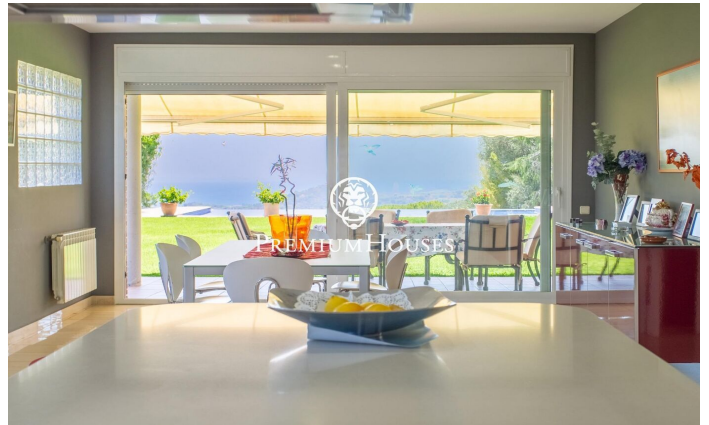

Exclusiva casa amb jardí, piscina i espectaculars vistes a la mar a Sant Andreu de Llavaneres

Ref: PH102700

Sant Andreu de Llavaneres / Maresme/Barcelona Costa Norte

Et presentem aquest magnífic habitatge unifamiliar, en un estat de conservació impecable i llista per a entrar a viure. Dissenyada per a oferir el màxim confort, aquesta propietat combina elegància, funcionalitat i calidesa, convertint-se en la llar ideal per a gaudir des del primer dia. Situada en una zona tranquil·la i privada, a tan sols uns minuts a peu de l'encantador centre de Sant Andreu de Llavaneres, aquesta elegant casa destaca pels seus amplis espais, la seva gran lluminositat natural i les seves espectaculars vistes a la mar i a la muntanya. A l'entra a la casa, un lluminós vestíbul amb sostres alts dona la benvinguda i condueix a un ampli saló-menjador amb xemeneia i sortida directa al jardí amb piscina. La cuina tipus office, molt espaiosa i funcional, també ofereix accés a l'exterior, on es pot gaudir d'unes increïbles vistes a la mar. En aquesta planta es troben, a més, dos dormitoris dobles que comparteixen un bany complet i un bany de cortesia per a convidats. En la zona d'una nit, la planta superior trobem una espectacular màster suite amb vestidor i un luxós bany complet equipat amb banyera d'hidromassatge i dutxa. També hi ha un dormitori doble amb bany en suite, dos dormitoris dobles que comparteixen un bany complet i una sala polivalent a...

1.800.000 €

784 m²
7 Habitacions
6 Banys
2,008 m² parcel·la
Piscina
AACC
Calefacció
Vistes al mar
Ascensor
Telèfon
Llar de foc
Seguretat
Balcó
Armaris encastats

Contacta'ns per a més informació o per concretar una cita