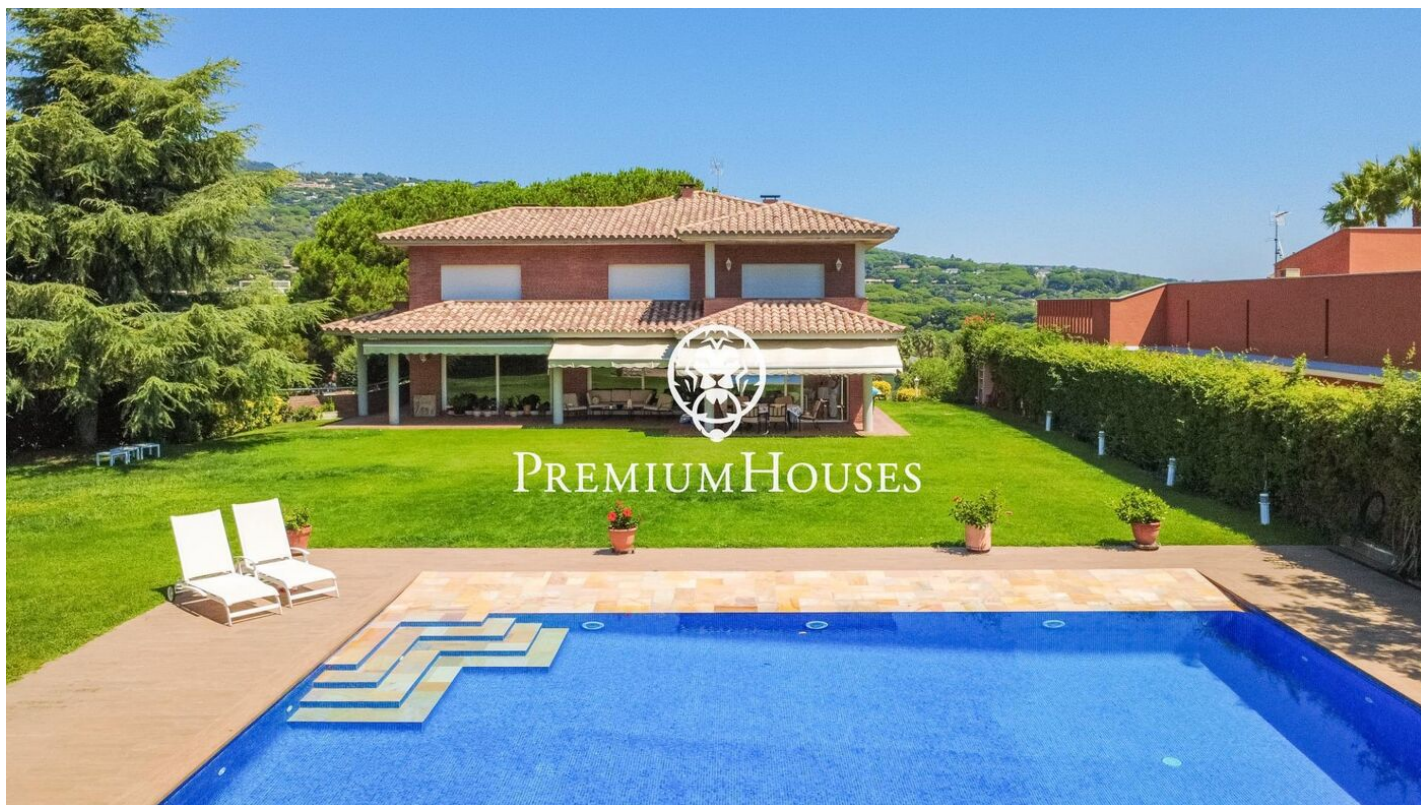

Exclusiva casa amb jardí, piscina i espectaculars vistes a la mar a Sant Andreu de Llavaneres

Ref: PH102700

Sant Andreu de Llavaneres / Maresme/Barcelona Costa Norte

Et presentem aquest magnífic habitatge unifamiliar, en un estat de conservació impecable i llista per a entrar a viure. Dissenyada per a oferir el màxim confort, aquesta propietat combina elegància, funcionalitat i calidesa, convertint-se en la llar ideal per a gaudir des del primer dia. Situada en una zona tranquil·la i privada, a tan sols uns minuts a peu de l'encantador centre de Sant Andreu de Llavaneres, aquesta elegant casa destaca pels seus amplis espais, la seva gran lluminositat natural i les seves espectaculars vistes a la mar i a la muntanya. A l'entra a la casa, un lluminós vestíbul amb sostres alts dona la benvinguda i condueix a un ampli saló-menjador amb xemeneia i sortida directa al jardí amb piscina. La cuina tipus office, molt espaiosa i funcional, també ofereix accés a l'exterior, on es pot gaudir d'unes increïbles vistes a la mar. En aquesta planta es troben, a més, dos dormitoris dobles que comparteixen un bany complet i un bany de cortesia per a convidats. En la zona d'una nit, la planta superior trobem una espectacular màster suite amb vestidor i un luxós bany complet equipat amb banyera d'hidromassatge i dutxa. També hi ha un dormitori doble amb bany en suite, dos dormitoris dobles que comparteixen un bany complet i una sala polivalent a...

1.800.000 €

784 m²
7 Habitacions
6 Banys
2,008 m² parcel·la
Piscina
AACC
Calefacció
Vistes al mar
Ascensor
Telèfon
Llar de foc
Seguretat
Balcó
Armaris encastats

Contacta'ns per a més informació o per concretar una cita