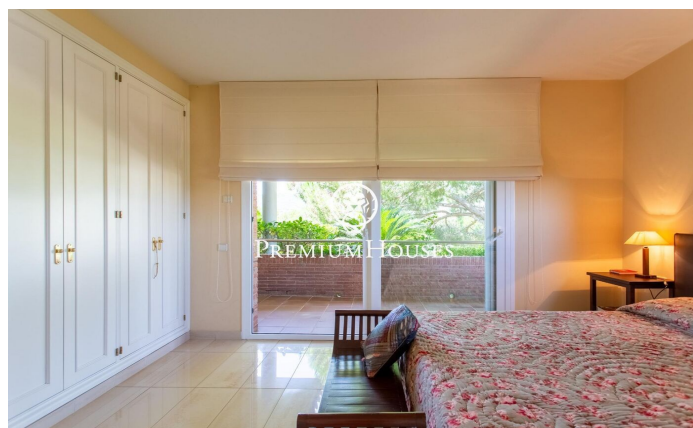

Exclusiva casa amb jardí, piscina i espectaculars vistes a la mar a Sant Andreu de Llavaneres

Ref: PH102700

Sant Andreu de Llavaneres / Maresme/Barcelona Costa Norte

Et presentem aquest magnífic habitatge unifamiliar, en un estat de conservació impecable i llista per a entrar a viure. Dissenyada per a oferir el màxim confort, aquesta propietat combina elegància, funcionalitat i calidesa, convertint-se en la llar ideal per a gaudir des del primer dia. Situada en una zona tranquil·la i privada, a tan sols uns minuts a peu de l'encantador centre de Sant Andreu de Llavaneres, aquesta elegant casa destaca pels seus amplis espais, la seva gran lluminositat natural i les seves espectaculars vistes a la mar i a la muntanya. A l'entra a la casa, un lluminós vestíbul amb sostres alts dona la benvinguda i condueix a un ampli saló-menjador amb xemeneia i sortida directa al jardí amb piscina. La cuina tipus office, molt espaiosa i funcional, també ofereix accés a l'exterior, on es pot gaudir d'unes increïbles vistes a la mar. En aquesta planta es troben, a més, dos dormitoris dobles que comparteixen un bany complet i un bany de cortesia per a convidats. En la zona d'una nit, la planta superior trobem una espectacular màster suite amb vestidor i un luxós bany complet equipat amb banyera d'hidromassatge i dutxa. També hi ha un dormitori doble amb bany en suite, dos dormitoris dobles que comparteixen un bany complet i una sala polivalent a...

1.800.000 €

784 m²
7 Habitacions
6 Banys
2,008 m² parcel·la
Piscina
AACC
Calefacció
Vistes al mar
Ascensor
Telèfon
Llar de foc
Seguretat
Balcó
Armaris encastats

Contacta'ns per a més informació o per concretar una cita