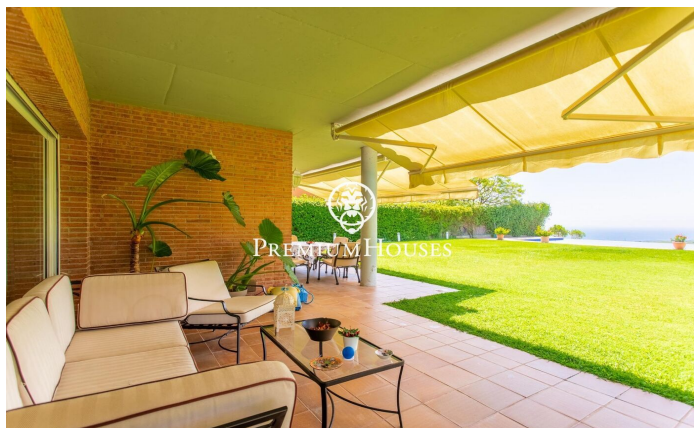

Exclusiva casa amb jardí, piscina i espectaculars vistes a la mar a Sant Andreu de Llavaneres

Ref: PH102700

Sant Andreu de Llavaneres / Maresme/Barcelona Costa Norte

Et presentem aquest magnífic habitatge unifamiliar, en un estat de conservació impecable i llista per a entrar a viure. Dissenyada per a oferir el màxim confort, aquesta propietat combina elegància, funcionalitat i calidesa, convertint-se en la llar ideal per a gaudir des del primer dia. Situada en una zona tranquil·la i privada, a tan sols uns minuts a peu de l'encantador centre de Sant Andreu de Llavaneres, aquesta elegant casa destaca pels seus amplis espais, la seva gran lluminositat natural i les seves espectaculars vistes a la mar i a la muntanya. A l'entra a la casa, un lluminós vestíbul amb sostres alts dona la benvinguda i condueix a un ampli saló-menjador amb xemeneia i sortida directa al jardí amb piscina. La cuina tipus office, molt espaiosa i funcional, també ofereix accés a l'exterior, on es pot gaudir d'unes increïbles vistes a la mar. En aquesta planta es troben, a més, dos dormitoris dobles que comparteixen un bany complet i un bany de cortesia per a convidats. En la zona d'una nit, la planta superior trobem una espectacular màster suite amb vestidor i un luxós bany complet equipat amb banyera d'hidromassatge i dutxa. També hi ha un dormitori doble amb bany en suite, dos dormitoris dobles que comparteixen un bany complet i una sala polivalent a...

1.800.000 €

784 m²
7 Habitacions
6 Banys
2,008 m² parcel·la
Piscina
AACC
Calefacció
Vistes al mar
Ascensor
Telèfon
Llar de foc
Seguretat
Balcó
Armaris encastats

Contacta'ns per a més informació o per concretar una cita