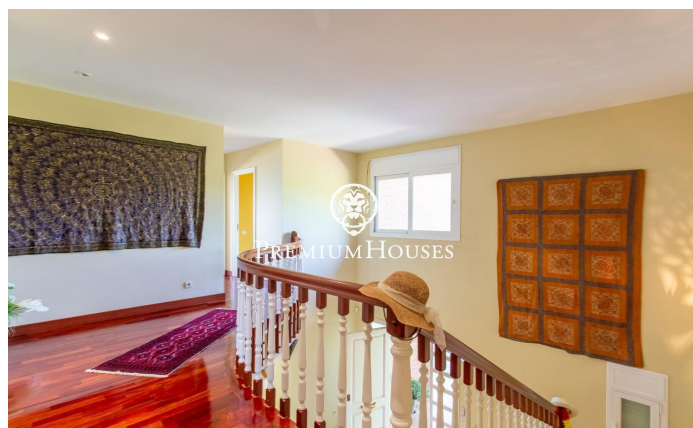

Exclusiva casa amb jardí, piscina i espectaculars vistes a la mar a Sant Andreu de Llavaneres

Ref: PH102700

Sant Andreu de Llavaneres / Maresme/Barcelona Costa Norte

Et presentem aquest magnífic habitatge unifamiliar, en un estat de conservació impecable i llista per a entrar a viure. Dissenyada per a oferir el màxim confort, aquesta propietat combina elegància, funcionalitat i calidesa, convertint-se en la llar ideal per a gaudir des del primer dia. Situada en una zona tranquil·la i privada, a tan sols uns minuts a peu de l'encantador centre de Sant Andreu de Llavaneres, aquesta elegant casa destaca pels seus amplis espais, la seva gran lluminositat natural i les seves espectaculars vistes a la mar i a la muntanya. A l'entra a la casa, un lluminós vestíbul amb sostres alts dona la benvinguda i condueix a un ampli saló-menjador amb xemeneia i sortida directa al jardí amb piscina. La cuina tipus office, molt espaiosa i funcional, també ofereix accés a l'exterior, on es pot gaudir d'unes increïbles vistes a la mar. En aquesta planta es troben, a més, dos dormitoris dobles que comparteixen un bany complet i un bany de cortesia per a convidats. En la zona d'una nit, la planta superior trobem una espectacular màster suite amb vestidor i un luxós bany complet equipat amb banyera d'hidromassatge i dutxa. També hi ha un dormitori doble amb bany en suite, dos dormitoris dobles que comparteixen un bany complet i una sala polivalent a...

1.800.000 €

784 m²
7 Habitacions
6 Banys
2,008 m² parcel·la
Piscina
AACC
Calefacció
Vistes al mar
Ascensor
Telèfon
Llar de foc
Seguretat
Balcó
Armaris encastats

Contacta'ns per a més informació o per concretar una cita