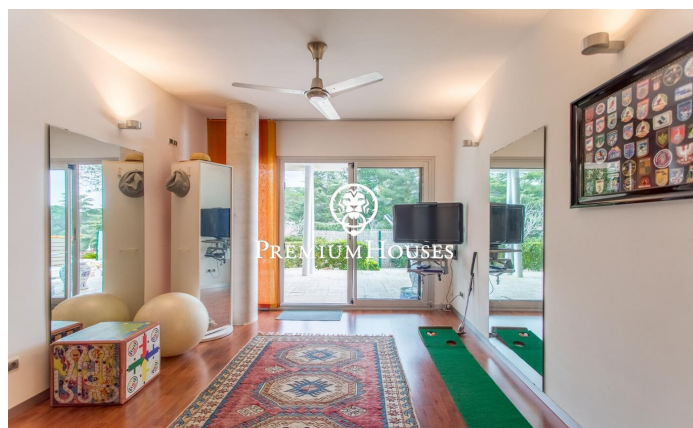

Exclusiu habitatge de disseny modern en Rocaferrera, Sant Andreu de Llvaneres

Ref: PH103433

Sant Andreu de Llvaneres / Maresme/Barcelona Costa Norte

Presentem una espectacular propietat de disseny contemporani, situada en la prestigiosa urbanització de Rocaferrera, a Sant Andreu de Llvaneres. Aquesta zona privilegiada del Maresme és sinònim d'exclusivitat, tranquil·litat i qualitat de vida, a tan sols 30 minuts de Barcelona i amb fàcil accés a camps de golf, ports esportius, col·legis internacionals i tot tipus de serveis. L'habitatge, construïda per l'arquitecte Dr. Guillem Carabí Besós, destaca pel seu disseny elegant i funcional, integrant-se harmònicament en una parcel·la de 2.150 m² amb vista a la mar absolutament impressionants. Amb 478 m² construïts, aquesta casa ha estat dissenyada per a gaudir del màxim confort, eficiència energètica i connexió amb l'entorn natural. Des del primer moment, la propietat impressiona amb un rebedor de 24 m², de sostres alts i una espectacular vidriera que inunda l'espai de llum natural. Aquest accés marca el to del que ve: amplitud, disseny i elegància en cada racó. La cuina de 23 m², amb illa central i equipada amb electrodomèstics d'alta gamma, es connecta amb fluïdesa amb el saló-menjador de 56 m², que incorpora una xemeneia i grans finestres amb sortida directa a la terrassa orientada al sud, des d'on es gaudeixen vistes panoràmiques a la mar Mediter...

1.540.000 €

446 m²
4 Habitacions
2 Banys
2,150 m² parcel·la
Calefacció
Vistes al mar
Traster
Llar de foc
Seguretat
Armaris encastats

Contacta'ns per a més informació o per concretar una cita

Tel: +34 93 798 88 99