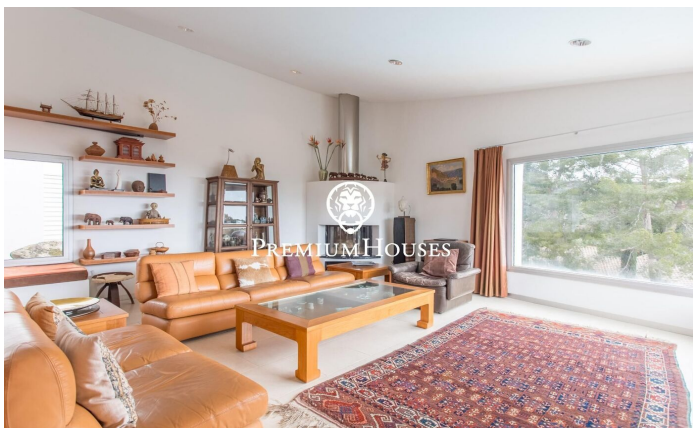

Exclusiu habitatge de disseny modern en Rocaferrera, Sant Andreu de Llvaneres

Ref: PH103433

Sant Andreu de Llvaneres / Maresme/Barcelona Costa Norte

Presentem una espectacular propietat de disseny contemporani, situada en la prestigiosa urbanització de Rocaferrera, a Sant Andreu de Llvaneres. Aquesta zona privilegiada del Maresme és sinònim d'exclusivitat, tranquil·litat i qualitat de vida, a tan sols 30 minuts de Barcelona i amb fàcil accés a camps de golf, ports esportius, col·legis internacionals i tot tipus de serveis. L'habitatge, construïda per l'arquitecte Dr. Guillem Carabí Besós, destaca pel seu disseny elegant i funcional, integrant-se harmònicament en una parcel·la de 2.150 m² amb vista a la mar absolutament impressionants. Amb 478 m² construïts, aquesta casa ha estat dissenyada per a gaudir del màxim confort, eficiència energètica i connexió amb l'entorn natural. Des del primer moment, la propietat impressiona amb un rebedor de 24 m², de sostres alts i una espectacular vidriera que inunda l'espai de llum natural. Aquest accés marca el to del que ve: amplitud, disseny i elegància en cada racó. La cuina de 23 m², amb illa central i equipada amb electrodomèstics d'alta gamma, es connecta amb fluïdesa amb el saló-menjador de 56 m², que incorpora una xemeneia i grans finestres amb sortida directa a la terrassa orientada al sud, des d'on es gaudeixen vistes panoràmiques a la mar Mediter...

1.540.000 €

446 m²
4 Habitacions
2 Banys
2,150 m² parcel·la
Calefacció
Vistes al mar
Traster
Llar de foc
Seguretat
Armaris encastats

Contacta'ns per a més informació o per concretar una cita

Tel: +34 93 798 88 99