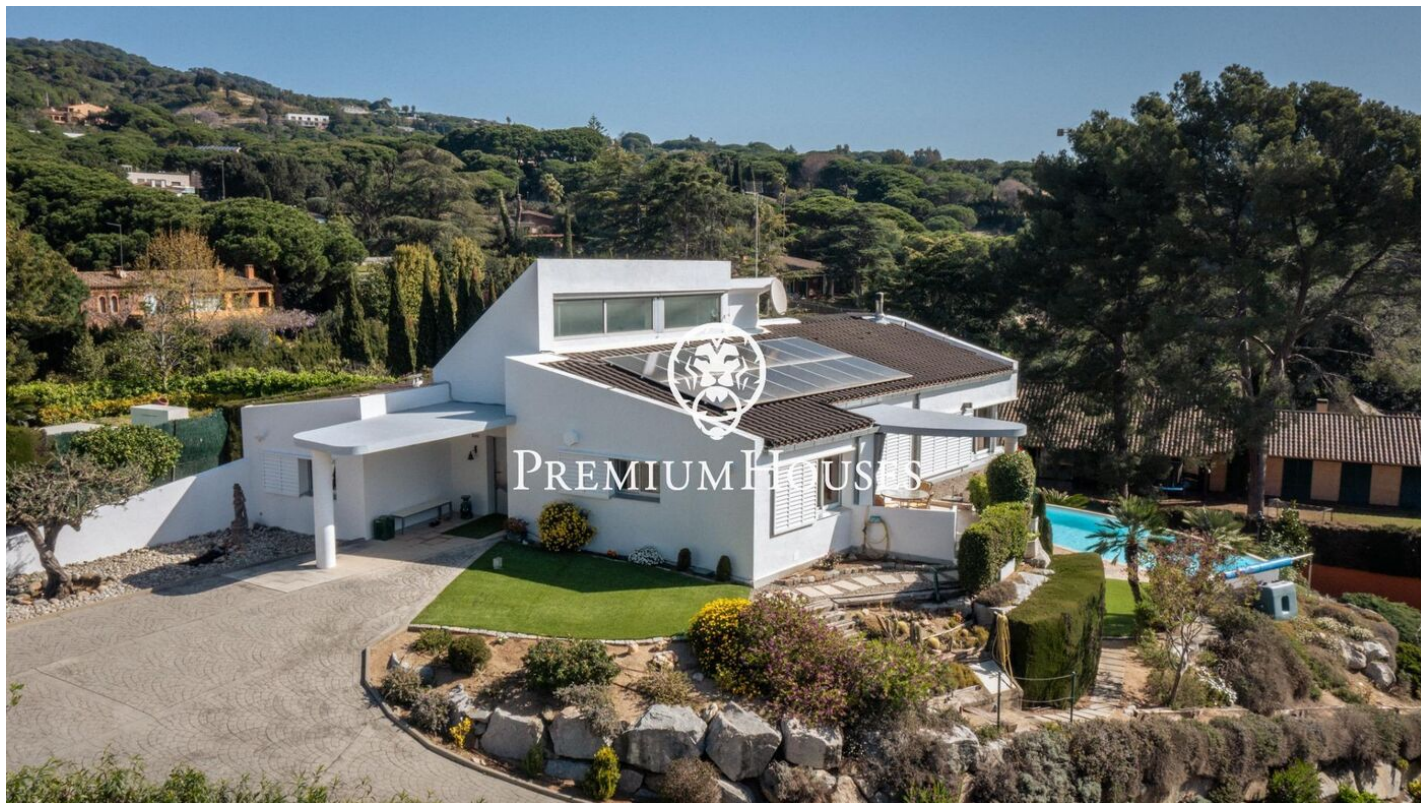

Exclusiu habitatge de disseny modern en Rocaferrera, Sant Andreu de Llvaneres

Ref: PH103433

Sant Andreu de Llvaneres / Maresme/Barcelona Costa Norte

Presentem una espectacular propietat de disseny contemporani, situada en la prestigiosa urbanització de Rocaferrera, a Sant Andreu de Llvaneres. Aquesta zona privilegiada del Maresme és sinònim d'exclusivitat, tranquil·litat i qualitat de vida, a tan sols 30 minuts de Barcelona i amb fàcil accés a camps de golf, ports esportius, col·legis internacionals i tot tipus de serveis. L'habitatge, construïda per l'arquitecte Dr. Guillem Carabí Besós, destaca pel seu disseny elegant i funcional, integrant-se harmònicament en una parcel·la de 2.150 m² amb vista a la mar absolutament impressionants. Amb 478 m² construïts, aquesta casa ha estat dissenyada per a gaudir del màxim confort, eficiència energètica i connexió amb l'entorn natural. Des del primer moment, la propietat impressiona amb un rebedor de 24 m², de sostres alts i una espectacular vidriera que inunda l'espai de llum natural. Aquest accés marca el to del que ve: amplitud, disseny i elegància en cada racó. La cuina de 23 m², amb illa central i equipada amb electrodomèstics d'alta gamma, es connecta amb fluïdesa amb el saló-menjador de 56 m², que incorpora una xemeneia i grans finestres amb sortida directa a la terrassa orientada al sud, des d'on es gaudeixen vistes panoràmiques a la mar Mediter...