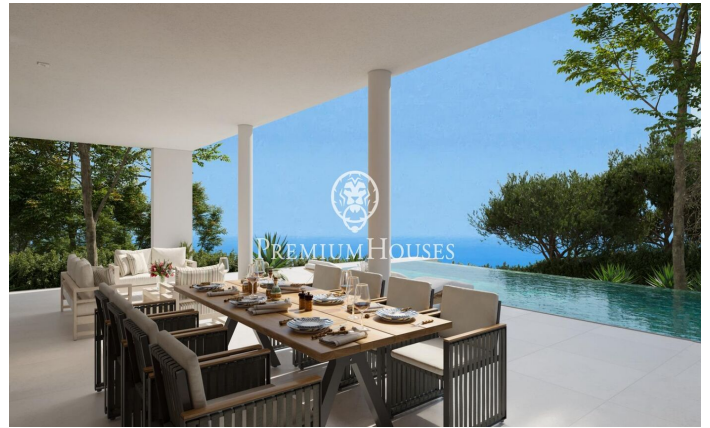

### Sant Andreu de Llavaneres / Maresme/Barcelona Costa Norte

Habitatge unifamiliar aïllat en construcció en la zona del Mirador de Sant Andreu de Llavaneres. L'habitatge es projecta a dos nivells més zona de soterrani amb pàrquing per a dos cotxes i sala d'instal·lacions. Habitatge de 442m<sup>2</sup> construïts sobre parcel·la de 1474m<sup>2</sup>, amb piscina i jardí. La volumetria de l'edifici s'acaba amb una coberta plana amb acabat de graves. Amb estructura de pilars de formigó i metàl·lics. Acabats de màxima qualitat, com a gres porcellànic de la casa Argenta, fusteria exterior d'alumini amb trencament de pont tèrmic, persianes elèctriques, vidres climalit, baranes de vidre laminat, porta d'accés de seguretat, portes interiors en fusta DM, armaris amb portes lacades i il·luminació led a l'interior, paviments interiors i exteriors amb gres porcellànic de 90x90cm, cuina completament equipada amb mobles alts i baixos, electrodomèstics primeres marques, placa de cocció tipus Silestone, sanitaris de porcellana vitrificada de Roca. Així mateix, l'habitatge està equipat amb evacuació d'aigües residuals i pluvials, reutilització d'aigües grises, calefacció per sòl radiant, aerotèrmia, climatització AC, potència elèctrica elevada, preinstal·lació per a futura col·locació de plaques fotovoltaïques així com previsió d'instal·lació...

**2.200.000 €**

442 m<sup>2</sup>  
4 Habitacions  
4 Banys  
1,474 m<sup>2</sup> parcel·la  
Piscina  
Vistes al mar  
Telèfon  
Parking  
Armaris encastats

**Barcelona Coast, the best place to live**  
Over 2,500 hours of sun per year