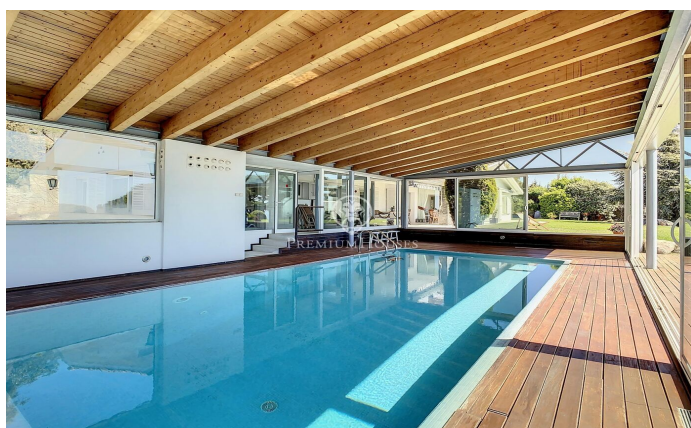

Espectacular casa en venda en Rocaferrera.

Ref: PH102562

Sant Andreu de Llavaneres / Maresme/Barcelona Costa Norte

Sant Andreu de Llavaneres és una població reconeguda com una de les millors del Maresme pel seu port, Port Balís, les seves urbanitzacions d'alt nivell, la gastronomia, clubs d'Hípica, Golf, Tennis etc. La seva proximitat i bona comunicació amb Barcelona, fan de Llavaneres una població ideal on viure. Rocaferrera és una de les urbanitzacions amb més prestigi de la comarca del Maresme, és aquí on trobem aquesta fantàstica propietat amb total privacitat, vistes a la mar i molt proxima al centre de Llavaneres. En entrar a la casa un espectacular saló menjador amb sortida directa al jardí ens dona la benvinguda, en la mateixa planta s'hi hagi un despatx amb vista al jardí, cuina totalment equipada amb àmplia zona de rentada, rebost, habitació de servei, lavabo de cortesia i el que realment fa molt especial aquesta casa, és l'habitació en suite amb vestidor, bany complet amb dutxa i banyera i sortida directa a l'espectacular piscina coberta i climatitzada on relaxar-nos en qualsevol època de l'any. En la zona de nit trobem dues habitacions suite i una habitació doble amb fantàstics sostres de fusta i totes amb accés a una gran terrassa amb vista a la mar. A més, disposem d'un distribuïdor molt ampli, ideal per a zona de lectura o jocs. El soterrani és un espa...

1.750.000 €

770 m²
5 Habitacions
6 Banys
2,454 m² parcel·la
Piscina
Calefacció
Vistes al mar
Telèfon
Parking
Balcó
Armaris encastats

Contacta'ns per a més informació o per concretar una cita

Tel: +34 93 798 88 99