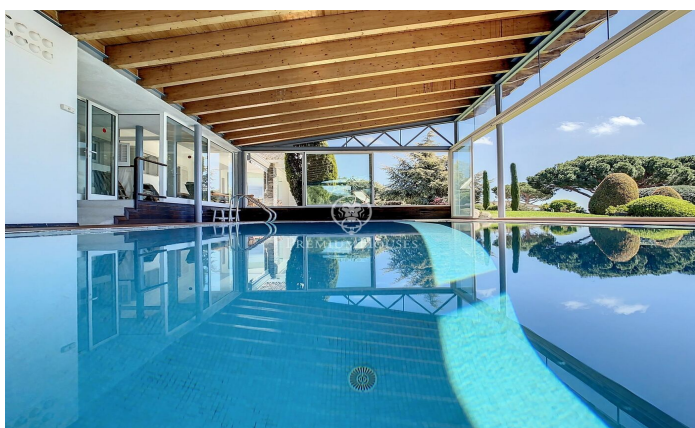

Espectacular casa en venda en Rocaferrera.

Ref: PH102562

Sant Andreu de Llavaneres / Maresme/Barcelona Costa Norte

Sant Andreu de Llavaneres és una població reconeguda com una de les millors del Maresme pel seu port, Port Balís, les seves urbanitzacions d'alt nivell, la gastronomia, clubs d'Hípica, Golf, Tennis etc. La seva proximitat i bona comunicació amb Barcelona, fan de Llavaneres una població ideal on viure. Rocaferrera és una de les urbanitzacions amb més prestigi de la comarca del Maresme, és aquí on trobem aquesta fantàstica propietat amb total privacitat, vistes a la mar i molt proxima al centre de Llavaneres. En entrar a la casa un espectacular saló menjador amb sortida directa al jardí ens dona la benvinguda, en la mateixa planta s'hi hagi un despatx amb vista al jardí, cuina totalment equipada amb àmplia zona de rentada, rebost, habitació de servei, lavabo de cortesia i el que realment fa molt especial aquesta casa, és l'habitació en suite amb vestidor, bany complet amb dutxa i banyera i sortida directa a l'espectacular piscina coberta i climatitzada on relaxar-nos en qualsevol època de l'any. En la zona de nit trobem dues habitacions suite i una habitació doble amb fantàstics sostres de fusta i totes amb accés a una gran terrassa amb vista a la mar. A més, disposem d'un distribuïdor molt ampli, ideal per a zona de lectura o jocs. El soterrani és un espa...

1.750.000 €

770 m²
5 Habitacions
6 Banys
2,454 m² parcel·la
Piscina
Calefacció
Vistes al mar
Telèfon
Parking
Balcó
Armaris encastats

Contacta'ns per a més informació o per concretar una cita

Tel: +34 93 798 88 99