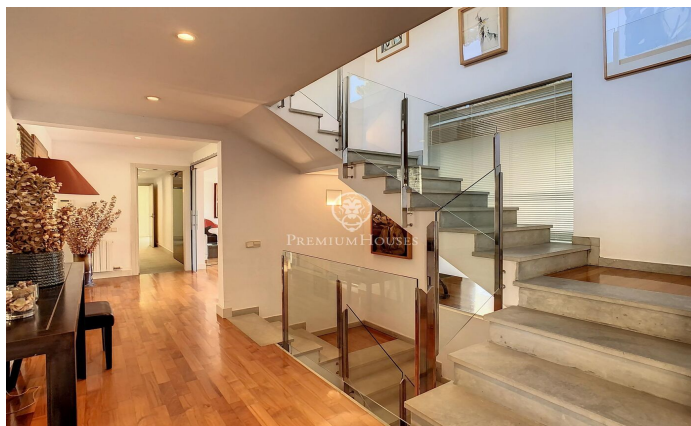

Contacta'ns per a més informació o per concretar una cita

Tel: +34 93 798 88 99

info@premiumhouses.com

www.premiumhouses.es