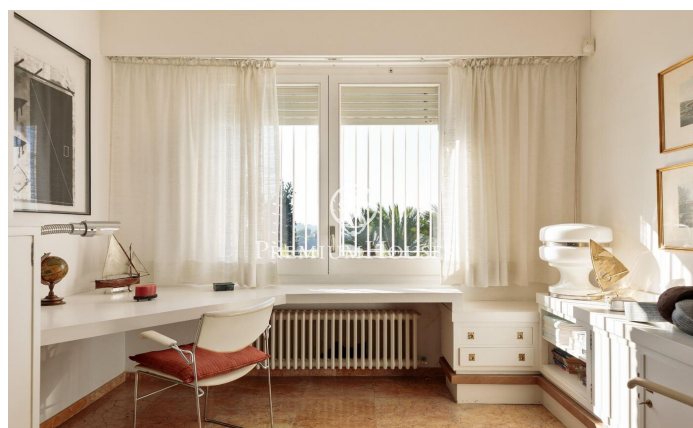

Contacta'ns per a més informació o per concretar una cita

Tel: +34 93 798 88 99

info@premiumhouses.com

www.premiumhouses.es