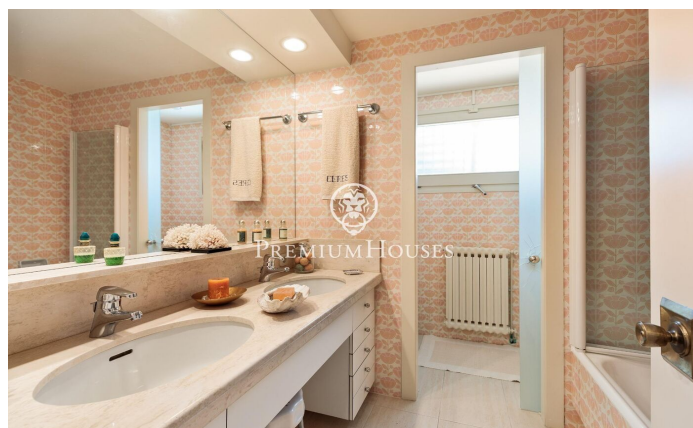

Casa espectacular amb vistes al mar i al camp de golf a Llavanes

Ref: PH103672

Sant Andreu de Llavanes / Maresme/Barcelona Costa Norte

En una de les zones més exclusives de Sant Andreu de Llavanes, al costat del prestigiós camp de golf, es troba aquesta magnífica propietat envoltada d'un impressionant jardí de 4.000 m² que garanteix una privacitat absoluta. Amb gairebé 800 m² de superfície, la residència ofereix espai, llum i una arquitectura dissenyada per ser gaudida. L'entrada, a través d'un elegant rotlle presidit per un oliver centenari, anticipa el caràcter únic de la casa. La planta principal gira al voltant d'un ampli rebedor que distribueix la casa en tres zones. A la dreta, la zona de nit reuneix la suite principal amb un ampli bany i vestidor i dues suites addicionals. A l'esquerra, la cuina espaiosa amb despatx, el menjador amb llar de foc, la bugaderia i la zona de servei formen un conjunt pràctic i perfectament organitzat. Davant del rebedor hi ha les zones socials: el despatx, la biblioteca, el saló amb llar de foc i el menjador, totes connectades per grans portes corredisses que permeten crear un gran espai obert amb vistes al mar i al jardí a través de les seves enormes finestres. A la planta superior, un racó de lectura acollidor, una sala d'estar addicional i dues suites més completen l'àrea de relaxació. Un magnífic porxo cobert s'estén al llarg de tota la façana su...

PREU A CONSULTAR

793 m²
6 Habitacions
9 Banyes
4,006 m² parcel·la
Piscina
Calefacció
Vistes al mar
Telèfon
Llar de foc
Terrassa
Armaris encastats

Contacta'ns per a més informació o per concretar una cita