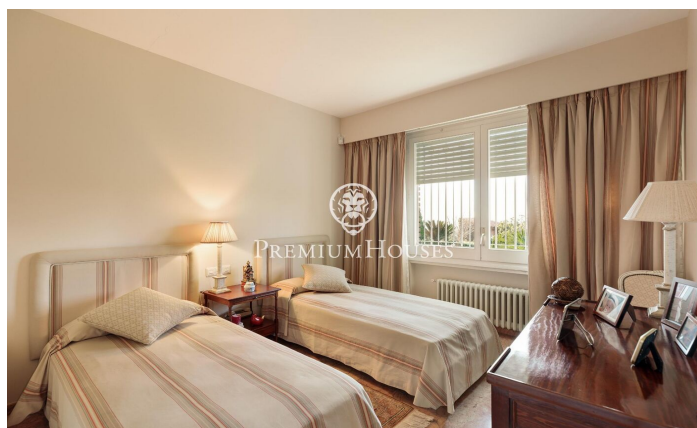

Contacta'ns per a més informació o per concretar una cita

Tel: +34 93 798 88 99

info@premiumhouses.com

www.premiumhouses.es