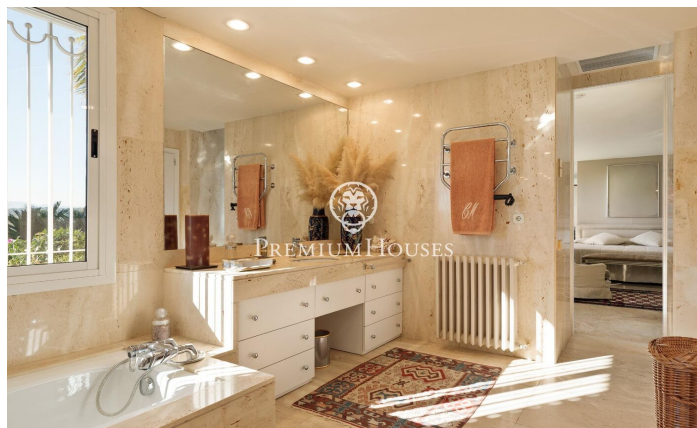

Casa espectacular amb vistes al mar i al camp de golf a Llavanes

Ref: PH103672

Sant Andreu de Llavanes / Maresme/Barcelona Costa Norte

En una de les zones més exclusives de Sant Andreu de Llavanes, al costat del prestigiós camp de golf, es troba aquesta magnífica propietat envoltada d'un impressionant jardí de 4.000 m² que garanteix una privacitat absoluta. Amb gairebé 800 m² de superfície, la residència ofereix espai, llum i una arquitectura dissenyada per ser gaudida. L'entrada, a través d'un elegant rotlle presidit per un oliver centenari, anticipa el caràcter únic de la casa. La planta principal gira al voltant d'un ampli rebedor que distribueix la casa en tres zones. A la dreta, la zona de nit reuneix la suite principal amb un ampli bany i vestidor i dues suites addicionals. A l'esquerra, la cuina espaiosa amb despatx, el menjador amb llar de foc, la bugaderia i la zona de servei formen un conjunt pràctic i perfectament organitzat. Davant del rebedor hi ha les zones socials: el despatx, la biblioteca, el saló amb llar de foc i el menjador, totes connectades per grans portes corredisses que permeten crear un gran espai obert amb vistes al mar i al jardí a través de les seves enormes finestres. A la planta superior, un racó de lectura acollidor, una sala d'estar addicional i dues suites més completen l'àrea de relaxació. Un magnífic porxo cobert s'estén al llarg de tota la façana su...

PREU A CONSULTAR

793 m²
6 Habitacions
9 Banyes
4,006 m² parcel·la
Piscina
Calefacció
Vistes al mar
Telèfon
Llar de foc
Terrassa
Armaris encastats

Contacta'ns per a més informació o per concretar una cita