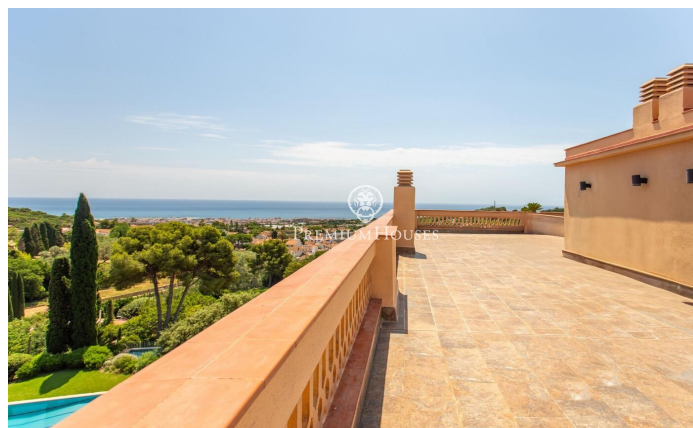

Contacta'ns per a més informació o per concretar una cita

Tel: +34 93 798 88 99

info@premiumhouses.com

www.premiumhouses.es