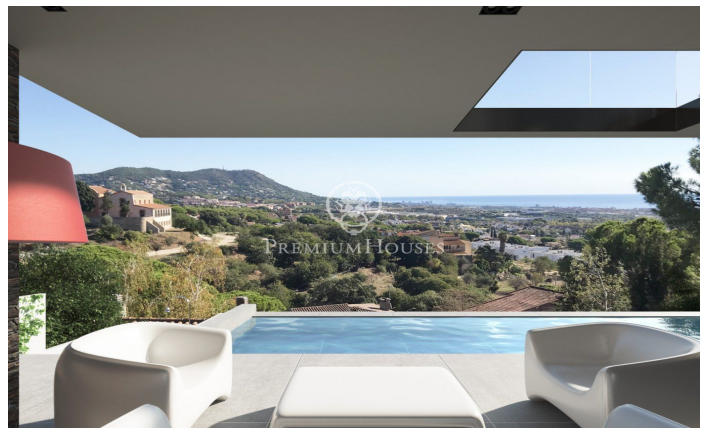

PREMIUMHOUSES
Excellence in Real Estate

Avda. Maresme, 143 Mataró
Tel: +34 93 798 88 99