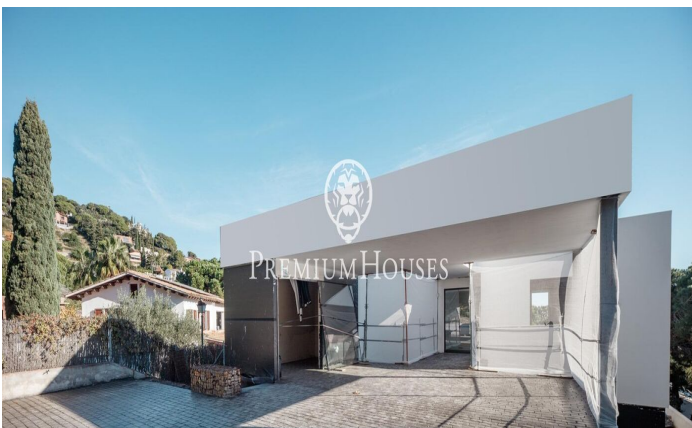

PREMIUMHOUSES
Excellence in Real Estate

Avda. Maresme, 143 Mataró
Tel: +34 93 798 88 99