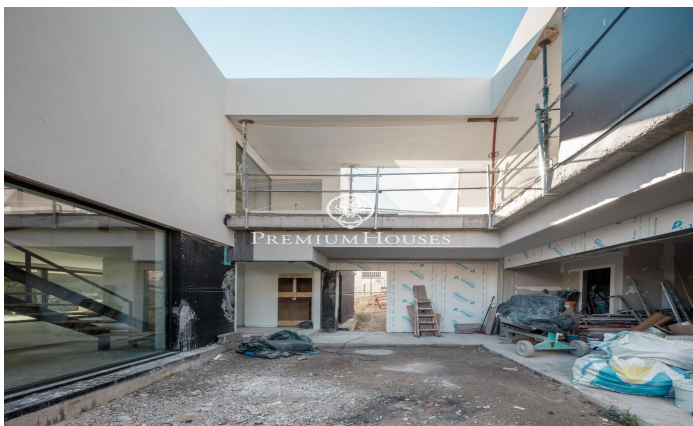

Contacta'ns per a més informació o per concretar una cita

Tel: +34 93 798 88 99

info@premiumhouses.com

www.premiumhouses.es