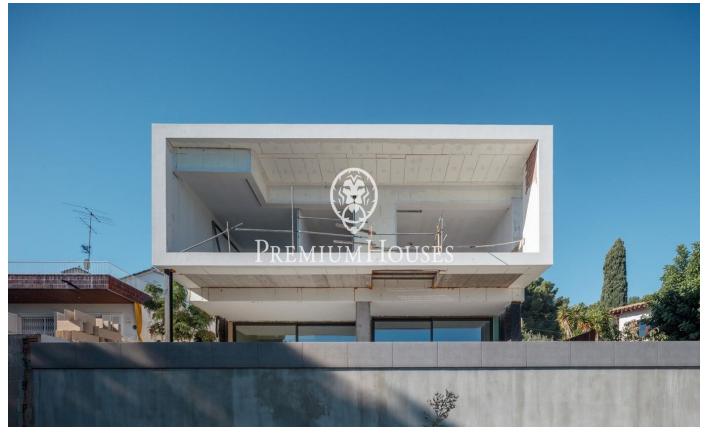

PREMIUMHOUSES
Excellence in Real Estate

Avda. Maresme, 143 Mataró
Tel: +34 93 798 88 99