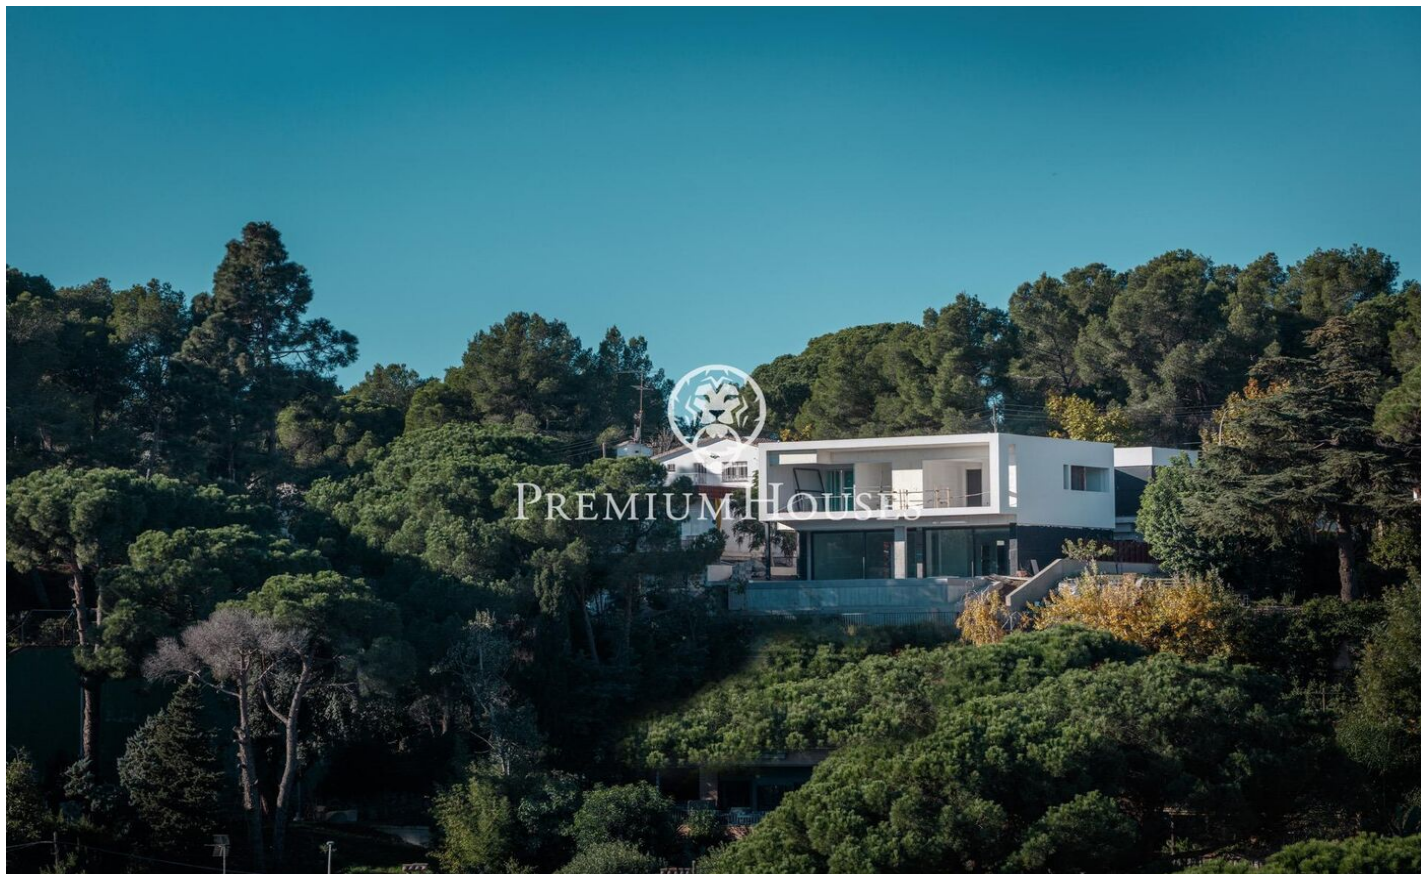

Obra Nova a Premià de Dalt amb vistes mar - Costa Barcelona

Ref: PH101554

Premià de Dalt / Maresme/Barcelona Costa Norte

En zona residencial de Premià de Dalt amb vistes al mar i muntanya presentem aquesta casa en construcció de 364m2 aproximadament, moderna i eficient energèticament sobre una parcel·la de 860m2 aproximats. L'habitatge està pensat en 2 nivells: Primera planta: garatge per a dos cotxes amb traster, suite principal amb vestidor i bany complet, 2 habitacions dobles i un bany, despatx i un altre bany. Planta baixa: zona de dia amb higiene de cortesia, habitació amb bany, cuina-office, rebost i saló-menjador amb accés directe al porxo i jardí, Planta semisoterrani: sala polivalent, sala de màquines i bany. El jardí disposarà de piscina desbordant, il·luminació i sòls de grama amb arbres autòctons. El reg serà amb aigua de recollida pluvial. Està prevista certificació energètica A, aerotèrmia, domòtica, fusteria d'alumini, paviments porcellànics i parquet ... Disposem de memòria de qualitats. Lliurament previst claus en mà a finals de 2023.