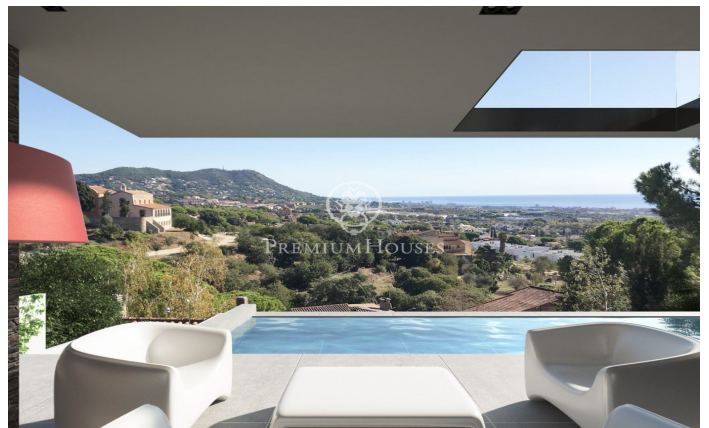

PREMIUMHOUSES
Excellence in Real Estate

Avda. Maresme, 143 Mataró
Tel: +34 93 798 88 99