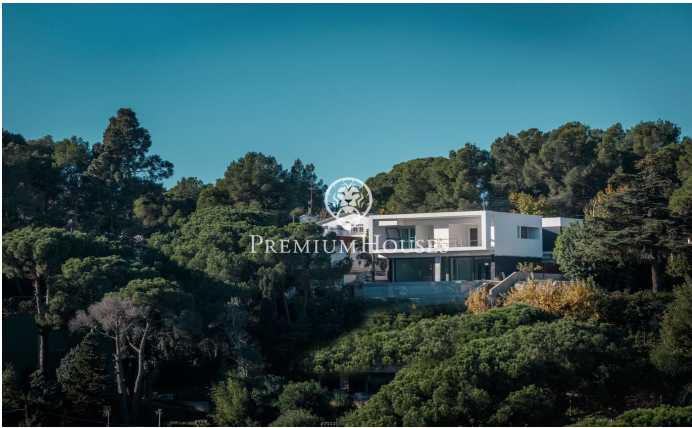

Obra Nova a Premià de Dalt amb vistes mar - Costa Barcelona

Ref: PH101554

Premià de Dalt / Maresme/Barcelona Costa Norte

En zona residencial de Premià de Dalt amb vistes al mar i muntanya presentem aquesta casa en construcció de 364m2 aproximadament, moderna i eficient energèticament sobre una parcel·la de 860m2 aproximats. L'habitatge està pensat en 2 nivells: Primera planta: garatge per a dos cotxes amb traster, suite principal amb vestidor i bany complet, 2 habitacions dobles i un bany, despatx i un altre bany. Planta baixa: zona de dia amb higiene de cortesia, habitació amb bany, cuina-office, rebost i saló-menjador amb accés directe al porxo i jardí, Planta semisoterrani: sala polivalent, sala de màquines i bany. El jardí disposarà de piscina desbordant, il·luminació i sòls de grama amb arbres autòctons. El reg serà amb aigua de recollida pluvial. Està prevista certificació energètica A, aerotèrmia, domòtica, fusteria d'alumini, paviments porcellànics i parquet ... Disposem de memòria de qualitats. Lliurament previst claus en mà a finals de 2023.

2.200.000 €

364 m²
4 Habitacions
4 Banys
753 m² parcel·la
Piscina
AACC
Calefacció
Vistes al mar
Traster
Armaris encastats

PREMIUMHOUSES
Excellence in Real Estate

Avda. Maresme, 143 Mataró
Tel: +34 93 798 88 99