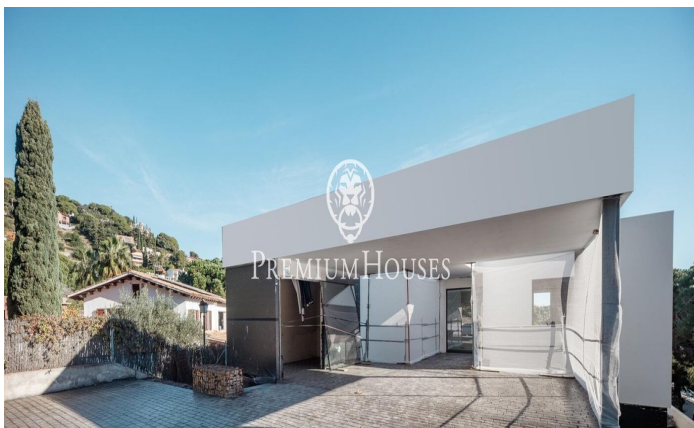

PREMIUMHOUSES
Excellence in Real Estate

Avda. Maresme, 143 Mataró
Tel: +34 93 798 88 99