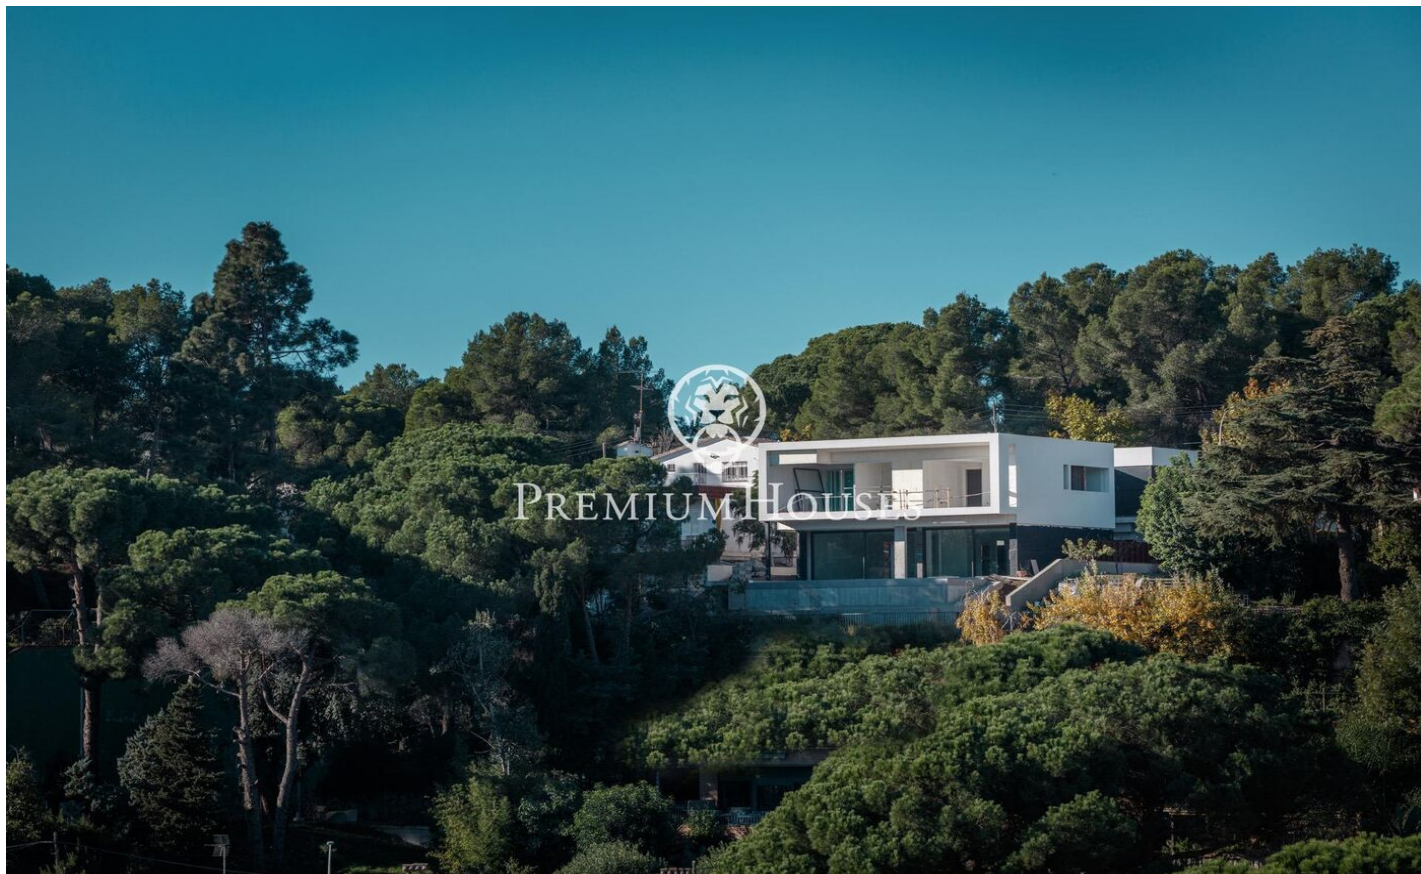

## Obra Nova a Premià de Dalt amb vistes mar - Costa Barcelona

Ref: PH101554

### Premià de Dalt / Maresme/Barcelona Costa Norte

En zona residencial de Premià de Dalt amb vistes al mar i muntanya presentem aquesta casa en construcció de 364m2 aproximadament, moderna i eficient energèticament sobre una parcel·la de 860m2 aproximats. L'habitatge està pensat en 2 nivells: Primera planta: garatge per a dos cotxes amb traster, suite principal amb vestidor i bany complet, 2 habitacions dobles i un bany, despatx i un altre bany. Planta baixa: zona de dia amb higiene de cortesia, habitació amb bany, cuina-office, rebost i saló-menjador amb accés directe al porxo i jardí, Planta semisoterrani: sala polivalent, sala de màquines i bany. El jardí disposarà de piscina desbordant, il·luminació i sòls de grama amb arbres autòctons. El reg serà amb aigua de recollida pluvial. Està prevista certificació energètica A, aerotèrmia, domòtica, fusteria d'alumini, paviments porcellànics i parquet ... Disposem de memòria de qualitats. Lliurament previst claus en mà a finals de 2023.