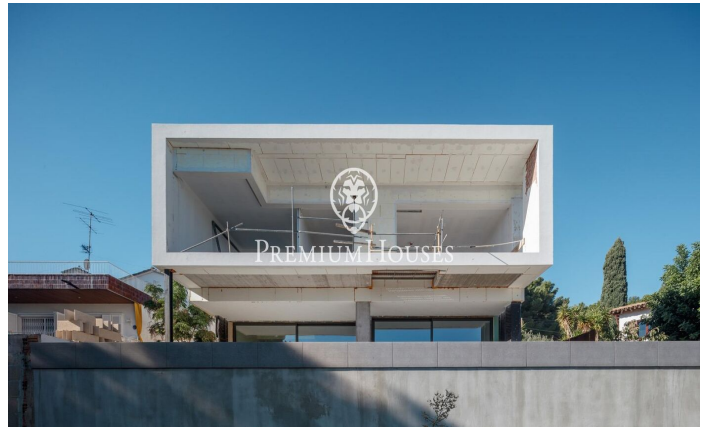

PREMIUMHOUSES
Excellence in Real Estate

Avda. Maresme, 143 Mataró
Tel: +34 93 798 88 99