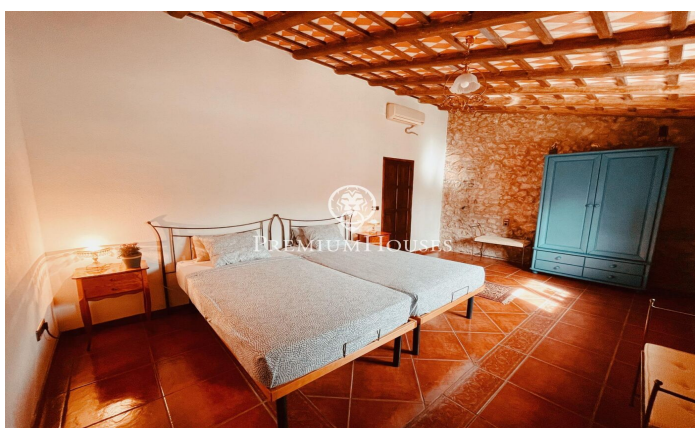

Contacta'ns per a més informació o per concretar una cita

Tel: +34 93 540 22 22

info@premiumhouses.com

www.premiumhouses.es