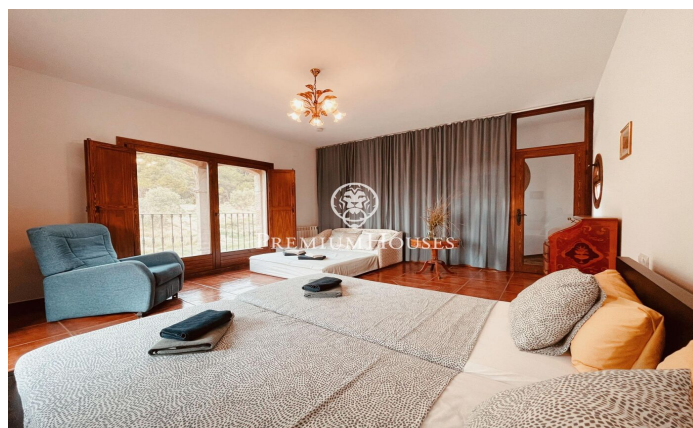

Contacta'ns per a més informació o per concretar una cita

Tel: +34 93 540 22 22

info@premiumhouses.com

www.premiumhouses.es