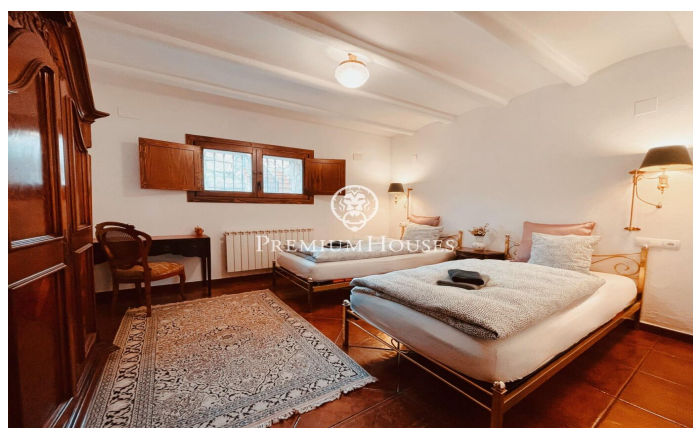

Contacta'ns per a més informació o per concretar una cita

Tel: +34 93 540 22 22

info@premiumhouses.com

www.premiumhouses.es