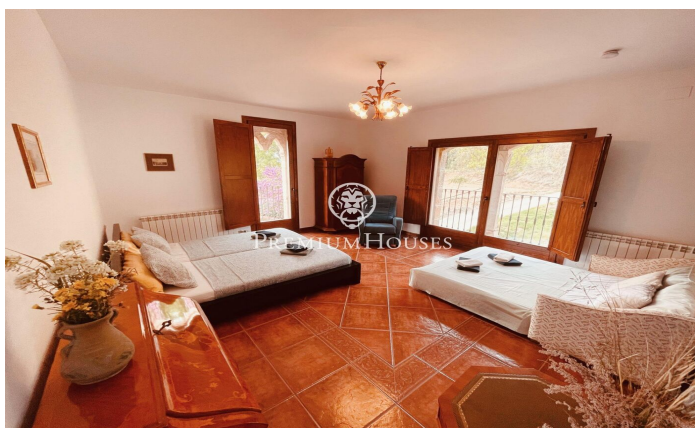

Contacta'ns per a més informació o per concretar una cita

Tel: +34 93 540 22 22

info@premiumhouses.com

www.premiumhouses.es