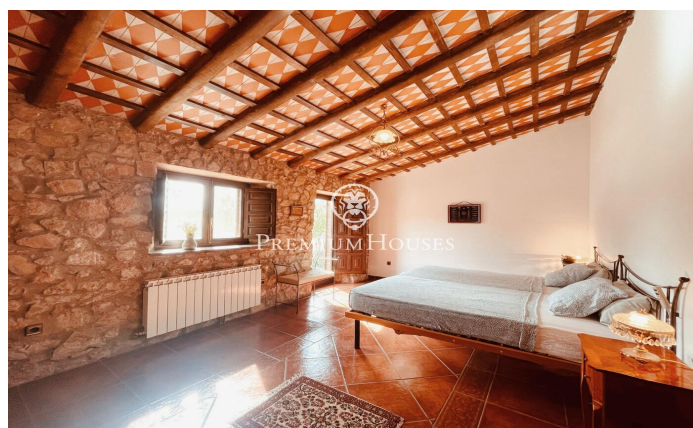

Contacta'ns per a més informació o per concretar una cita

Tel: +34 93 540 22 22

info@premiumhouses.com

www.premiumhouses.es