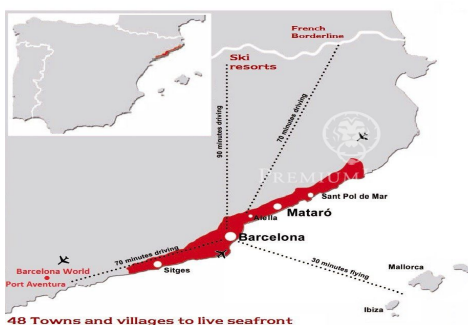

Barcelona Coast, the best place to live
Over 2,500 hours of sun per year