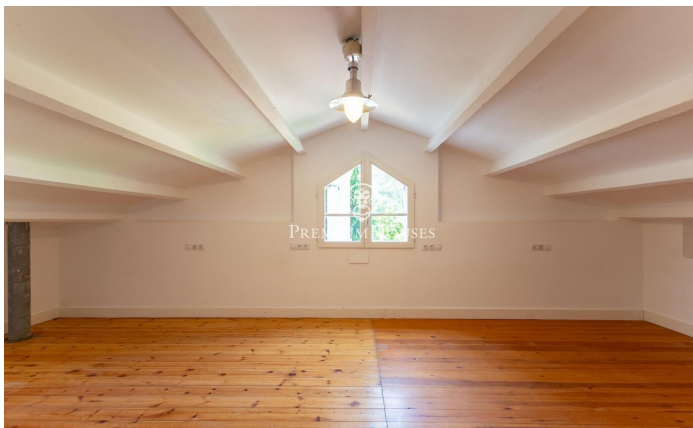

Contacta'ns per a més informació o per concretar una cita

Tel: +34 93 798 88 99

info@premiumhouses.com

www.premiumhouses.es