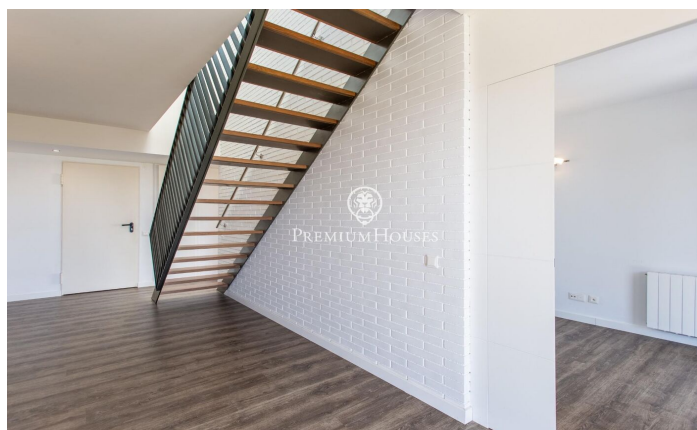

Casa de disseny amb jardí i vistes a la mar en venda a Mataró

Ref: PH101017

Mataró / Maresme/Barcelona Costa Norte

Descobreix un habitatge únic on disseny, confort i vistes es combinen a la perfecció. Situada a l'exclusiva urbanització Vallveric de Mataró, aquesta elegant casa d'estil americà redefineix el concepte de qualitat de vida a la costa. Distribuïda en dues plantes, la propietat ha estat concebuda per oferir el màxim confort i funcionalitat. A la planta baixa, destinada a la zona de nit, trobem un pràctic despatx ideal per al teletreball, juntament amb quatre àmplies habitacions, una d'elles una magnífica suite que garanteix privacitat i confort. Totes elles tenen sortida directa a l'espaiós jardí de més de 300 m² i a la piscina comunitària. En aquest mateix nivell, l'habitatge ofereix accés directe a un ampli garatge amb capacitat per a dos cotxes grans i l'avantatge addicional de poder estacionar un tercer vehicle. Completa aquesta planta un traster. La planta superior, dedicada a la zona de dia, sorprèn amb un lluminós saló-menjador banyat de llum natural, que s'obre a una acollidora terrassa chillout perfecta per gaudir de moments de relax. A continuació, una àmplia cuina office, moderna i molt lluminosa, esdevé el cor de la llar. Un dels grans atractius d'aquesta propietat són les seves impressionants vistes obertes al mar, que aporten u...

731.500 €

301 m²
5 Habitacions
3 Banys
323 m² parcel·la
Piscina
AACC
Calefacció
Vistes al mar
Moblat
Seguretat
Parking
Balcó
Armaris encastats

Contacta'ns per a més informació o per concretar una cita

Tel: +34 93 798 88 99