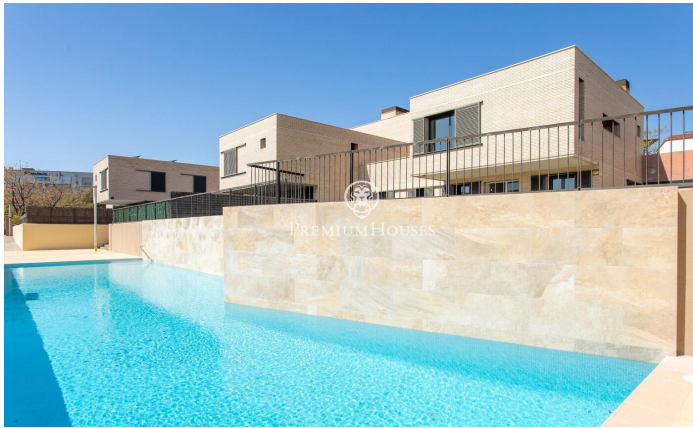

Casa de disseny amb jardí i vistes a la mar en venda a Mataró

Ref: PH101017

Mataró / Maresme/Barcelona Costa Norte

Descobreix un habitatge únic on disseny, confort i vistes es combinen a la perfecció. Situada a l'exclusiva urbanització Vallveric de Mataró, aquesta elegant casa d'estil americà redefineix el concepte de qualitat de vida a la costa. Distribuïda en dues plantes, la propietat ha estat concebuda per oferir el màxim confort i funcionalitat. A la planta baixa, destinada a la zona de nit, trobem un pràctic despatx ideal per al teletreball, juntament amb quatre àmplies habitacions, una d'elles una magnífica suite que garanteix privacitat i confort. Totes elles tenen sortida directa a l'espaiós jardí de més de 300 m² i a la piscina comunitària. En aquest mateix nivell, l'habitatge ofereix accés directe a un ampli garatge amb capacitat per a dos cotxes grans i l'avantatge addicional de poder estacionar un tercer vehicle. Completa aquesta planta un traster. La planta superior, dedicada a la zona de dia, sorprèn amb un lluminós saló-menjador banyat de llum natural, que s'obre a una acollidora terrassa chillout perfecta per gaudir de moments de relax. A continuació, una àmplia cuina office, moderna i molt lluminosa, esdevé el cor de la llar. Un dels grans atractius d'aquesta propietat són les seves impressionants vistes obertes al mar, que aporten u...

731.500 €

301 m²
5 Habitacions
3 Banys
323 m² parcel·la
Piscina
AACC
Calefacció
Vistes al mar
Moblat
Seguretat
Parking
Balcó
Armaris encastats

Contacta'ns per a més informació o per concretar una cita

Tel: +34 93 798 88 99