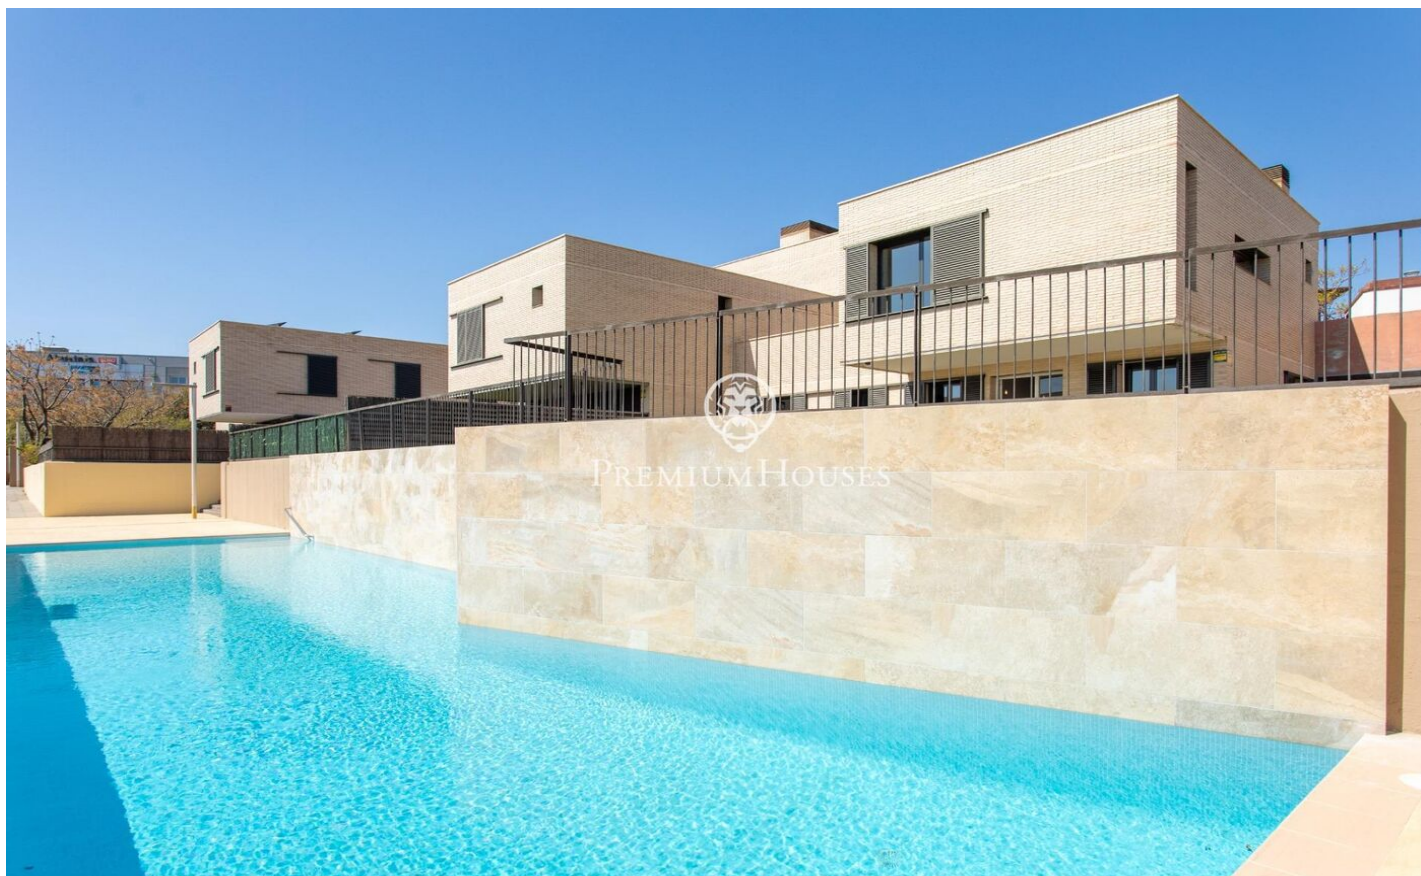

Casa de disseny amb jardí i vistes a la mar en venda a Mataró

Ref: PH101017

Mataró / Maresme/Barcelona Costa Norte

Descobreix un habitatge únic on disseny, confort i vistes es combinen a la perfecció. Situada a l'exclusiva urbanització Vallveric de Mataró, aquesta elegant casa d'estil americà redefineix el concepte de qualitat de vida a la costa. Distribuïda en dues plantes, la propietat ha estat concebuda per oferir el màxim confort i funcionalitat. A la planta baixa, destinada a la zona de nit, trobem un pràctic despatx ideal per al teletreball, juntament amb quatre àmplies habitacions, una d'elles una magnífica suite que garanteix privacitat i confort. Totes elles tenen sortida directa a l'espaiós jardí de més de 300 m² i a la piscina comunitària. En aquest mateix nivell, l'habitatge ofereix accés directe a un ampli garatge amb capacitat per a dos cotxes grans i l'avantatge addicional de poder estacionar un tercer vehicle. Completa aquesta planta un traster. La planta superior, dedicada a la zona de dia, sorprèn amb un lluminós saló-menjador banyat de llum natural, que s'obre a una acollidora terrassa chillout perfecta per gaudir de moments de relax. A continuació, una àmplia cuina office, moderna i molt lluminosa, esdevé el cor de la llar. Un dels grans atractius d'aquesta propietat són les seves impressionants vistes obertes al mar, que aporten u...

731.500 €

301 m²
5 Habitacions
3 Banys
323 m² parcel·la
Piscina
AACC
Calefacció
Vistes al mar
Moblat
Seguretat
Parking
Balcó
Armaris encastats

Contacta'ns per a més informació o per concretar una cita

Tel: +34 93 798 88 99