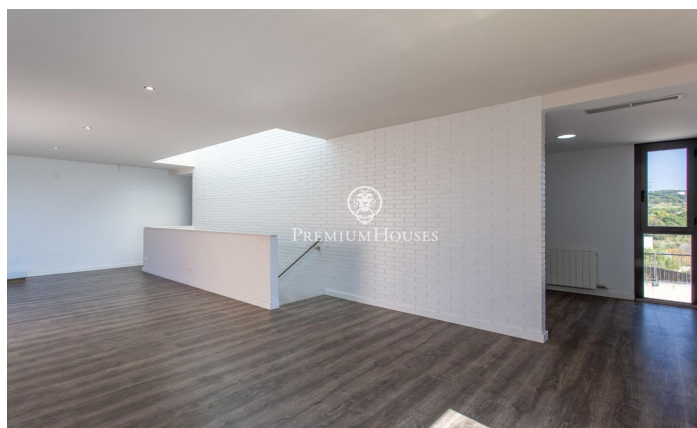

Casa de disseny amb jardí i vistes a la mar en venda a Mataró

Ref: PH101017

Mataró / Maresme/Barcelona Costa Norte

Descobreix un habitatge únic on disseny, confort i vistes es combinen a la perfecció. Situada a l'exclusiva urbanització Vallveric de Mataró, aquesta elegant casa d'estil americà redefineix el concepte de qualitat de vida a la costa. Distribuïda en dues plantes, la propietat ha estat concebuda per oferir el màxim confort i funcionalitat. A la planta baixa, destinada a la zona de nit, trobem un pràctic despatx ideal per al teletreball, juntament amb quatre àmplies habitacions, una d'elles una magnífica suite que garanteix privacitat i confort. Totes elles tenen sortida directa a l'espaiós jardí de més de 300 m² i a la piscina comunitària. En aquest mateix nivell, l'habitatge ofereix accés directe a un ampli garatge amb capacitat per a dos cotxes grans i l'avantatge addicional de poder estacionar un tercer vehicle. Completa aquesta planta un traster. La planta superior, dedicada a la zona de dia, sorprèn amb un lluminós saló-menjador banyat de llum natural, que s'obre a una acollidora terrassa chillout perfecta per gaudir de moments de relax. A continuació, una àmplia cuina office, moderna i molt lluminosa, esdevé el cor de la llar. Un dels grans atractius d'aquesta propietat són les seves impressionants vistes obertes al mar, que aporten u...

731.500 €

301 m²
5 Habitacions
3 Banys
323 m² parcel·la
Piscina
AACC
Calefacció
Vistes al mar
Moblat
Seguretat
Parking
Balcó
Armaris encastats

Contacta'ns per a més informació o per concretar una cita

Tel: +34 93 798 88 99