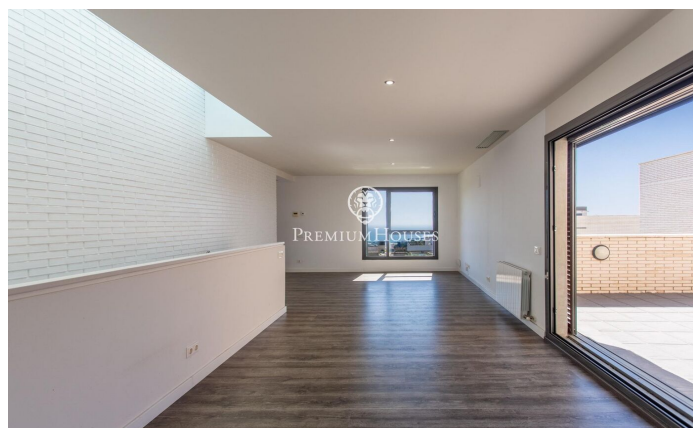

Contacta'ns per a més informació o per concretar una cita

Tel: +34 93 798 88 99

info@premiumhouses.com

www.premiumhouses.es