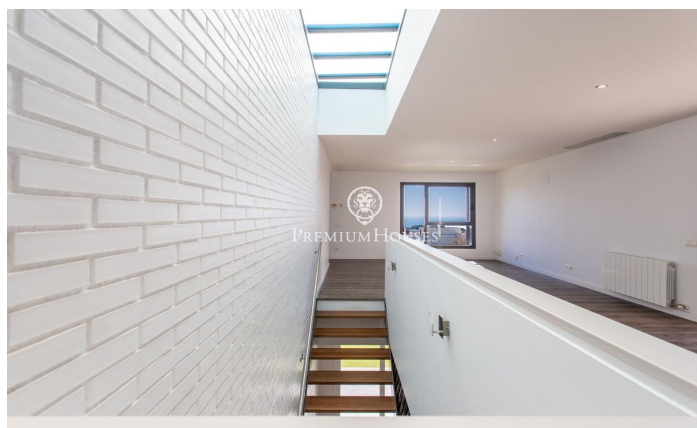

Contacta'ns per a més informació o per concretar una cita

Tel: +34 93 798 88 99

info@premiumhouses.com

www.premiumhouses.es