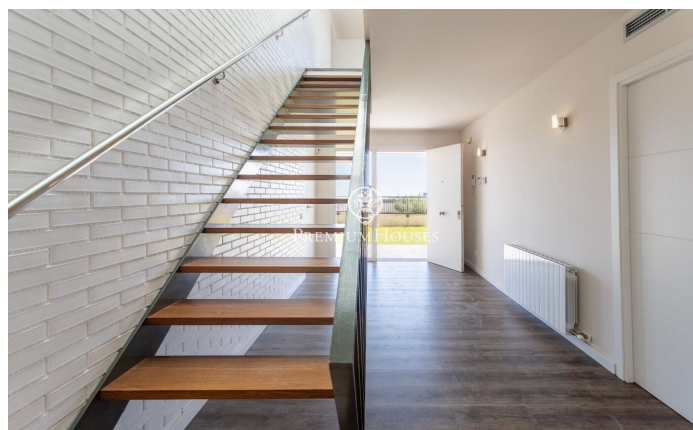

Contacta'ns per a més informació o per concretar una cita

Tel: +34 93 798 88 99

info@premiumhouses.com

www.premiumhouses.es