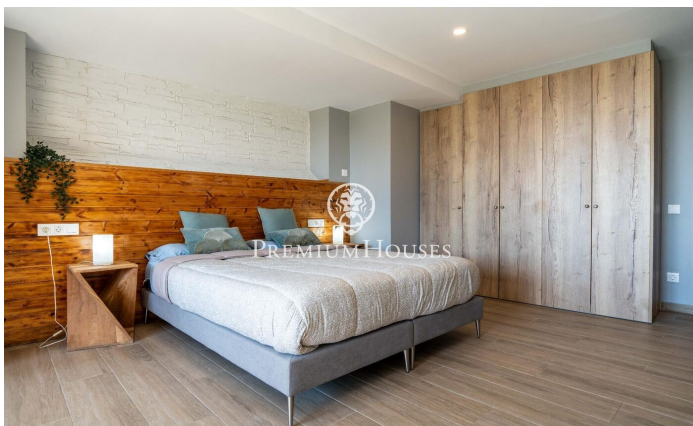

Contacta'ns per a més informació o per concretar una cita

Tel: +34 93 540 22 22

info@premiumhouses.com

www.premiumhouses.es