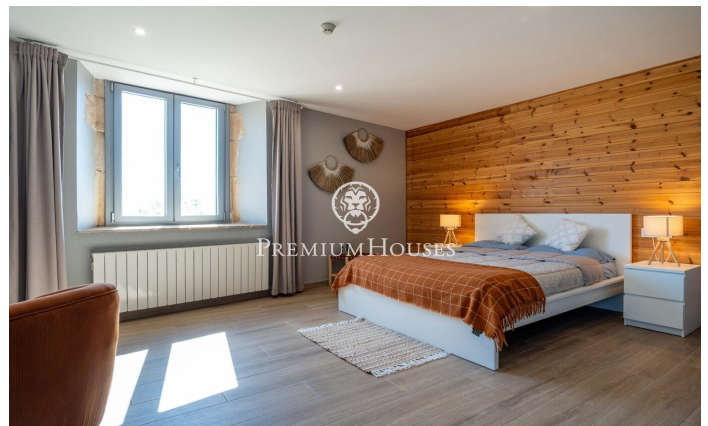

Contacta'ns per a més informació o per concretar una cita

Tel: +34 93 540 22 22

info@premiumhouses.com

www.premiumhouses.es