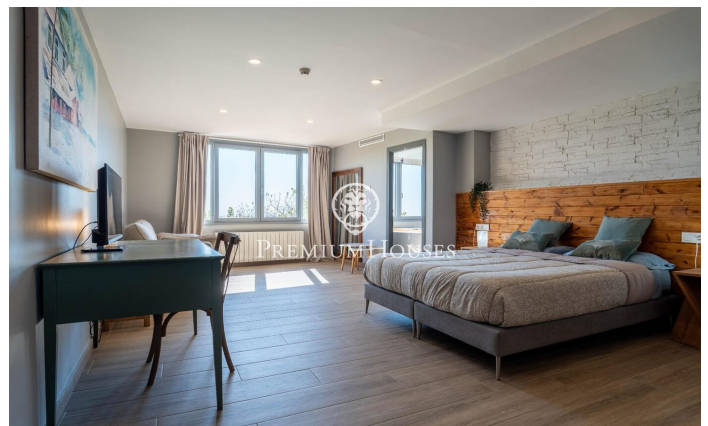

Contacta'ns per a més informació o per concretar una cita

Tel: +34 93 540 22 22

info@premiumhouses.com

www.premiumhouses.es