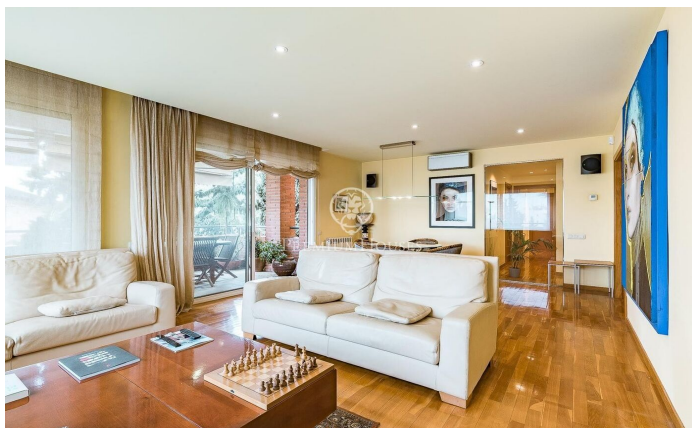

### Esplugues de Llobregat / Barcelona

Premiun Houses presenta aquesta propietat exclusiva, integrada en una prestigiosa finca projectada per l'estudi icònic d'arquitectura Correa i Milà, representa l'equilibri perfecte entre el disseny d'autor i el confort urbà en una de les zones més estratègiques d'accés a Barcelona. L'habitatge destaca per una distribució fluida i una lluminositat excepcional a totes les estances, començant per un ampli saló-menjador que s'obre a una terrassa privada de 18 m<sup>2</sup> amb vistes clares a una zona arbrada. La qualitat es percep en cada detall, des dels terres de parquet de roure d'alta gamma fins a l'avançada instal·lació d'àudio i vídeo de la firma Bang & Olufsen, que aporta una experiència sensorial superior a la llar. La zona de descans es compon de quatre dormitoris, incloent-hi una suite principal, una habitació doble i dues individuals de generoses dimensions, complementades per dos banys complets i una funcional cuina office independent. El confort està garantit mitjançant aire condicionat per split i calefacció a gas per radiadors, tot això dins d'una comunitat que prioritza la tranquil·litat i la seguretat gràcies al servei de consergeria, videovigilància les 24 hores i una exclusiva zona comunitària amb piscina. El valor d'aquesta peça única es completa...