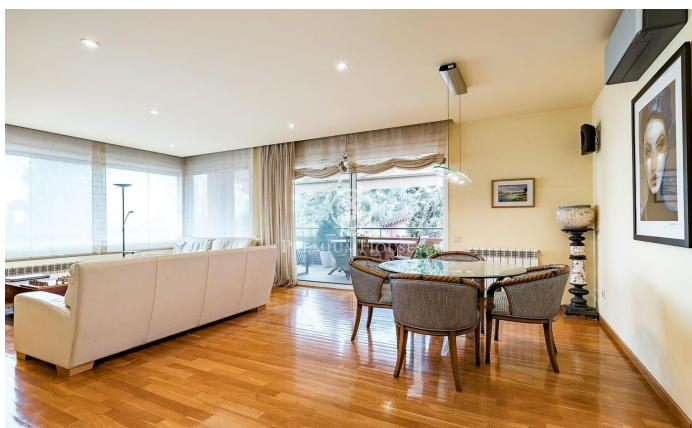

### Esplugues de Llobregat / Barcelona

Premiun Houses presenta aquesta propietat exclusiva, integrada en una prestigiosa finca projectada per l'estudi icònic d'arquitectura Correa i Milà, representa l'equilibri perfecte entre el disseny d'autor i el confort urbà en una de les zones més estratègiques d'accés a Barcelona. L'habitatge destaca per una distribució fluida i una lluminositat excepcional a totes les estances, començant per un ampli saló-menjador que s'obre a una terrassa privada de 18 m<sup>2</sup> amb vistes clares a una zona arbrada. La qualitat es percep en cada detall, des dels terres de parquet de roure d'alta gamma fins a l'avançada instal·lació d'àudio i vídeo de la firma Bang & Olufsen, que aporta una experiència sensorial superior a la llar. La zona de descans es compon de quatre dormitoris, incloent-hi una suite principal, una habitació doble i dues individuals de generoses dimensions, complementades per dos banys complets i una funcional cuina office independent. El confort està garantit mitjançant aire condicionat per split i calefacció a gas per radiadors, tot això dins d'una comunitat que prioritza la tranquil·litat i la seguretat gràcies al servei de consergeria, videovigilància les 24 hores i una exclusiva zona comunitària amb piscina. El valor d'aquesta peça única es completa...