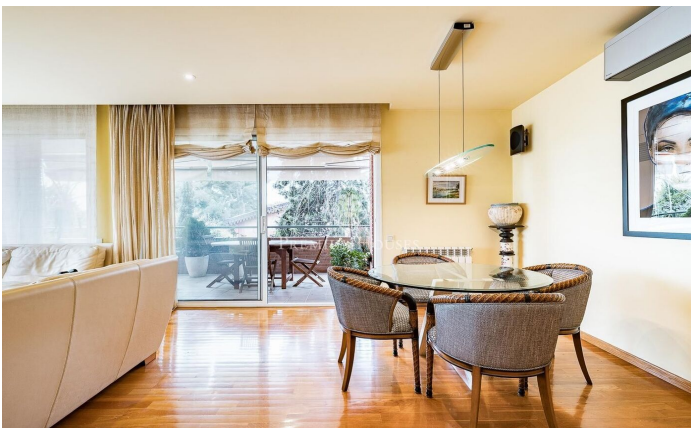

### Esplugues de Llobregat / Barcelona

Premiun Houses presenta aquesta propietat exclusiva, integrada en una prestigiosa finca projectada per l'estudi icònic d'arquitectura Correa i Milà, representa l'equilibri perfecte entre el disseny d'autor i el confort urbà en una de les zones més estratègiques d'accés a Barcelona. L'habitatge destaca per una distribució fluida i una lluminositat excepcional a totes les estances, començant per un ampli saló-menjador que s'obre a una terrassa privada de 18 m<sup>2</sup> amb vistes clares a una zona arbrada. La qualitat es percep en cada detall, des dels terres de parquet de roure d'alta gamma fins a l'avançada instal·lació d'àudio i vídeo de la firma Bang & Olufsen, que aporta una experiència sensorial superior a la llar. La zona de descans es compon de quatre dormitoris, incloent-hi una suite principal, una habitació doble i dues individuals de generoses dimensions, complementades per dos banys complets i una funcional cuina office independent. El confort està garantit mitjançant aire condicionat per split i calefacció a gas per radiadors, tot això dins d'una comunitat que prioritza la tranquil·litat i la seguretat gràcies al servei de consergeria, videovigilància les 24 hores i una exclusiva zona comunitària amb piscina. El valor d'aquesta peça única es completa...