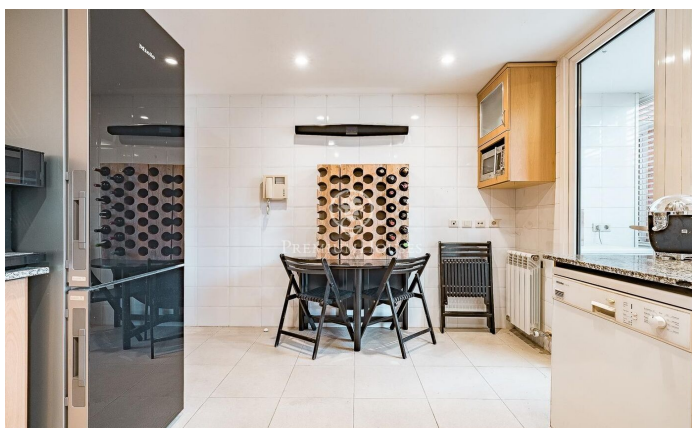

### Esplugues de Llobregat / Barcelona

Premiun Houses presenta aquesta propietat exclusiva, integrada en una prestigiosa finca projectada per l'estudi icònic d'arquitectura Correa i Milà, representa l'equilibri perfecte entre el disseny d'autor i el confort urbà en una de les zones més estratègiques d'accés a Barcelona. L'habitatge destaca per una distribució fluida i una lluminositat excepcional a totes les estances, començant per un ampli saló-menjador que s'obre a una terrassa privada de 18 m<sup>2</sup> amb vistes clares a una zona arbrada. La qualitat es percep en cada detall, des dels terres de parquet de roure d'alta gamma fins a l'avançada instal·lació d'àudio i vídeo de la firma Bang & Olufsen, que aporta una experiència sensorial superior a la llar. La zona de descans es compon de quatre dormitoris, incloent-hi una suite principal, una habitació doble i dues individuals de generoses dimensions, complementades per dos banys complets i una funcional cuina office independent. El confort està garantit mitjançant aire condicionat per split i calefacció a gas per radiadors, tot això dins d'una comunitat que prioritza la tranquil·litat i la seguretat gràcies al servei de consergeria, videovigilància les 24 hores i una exclusiva zona comunitària amb piscina. El valor d'aquesta peça única es completa...