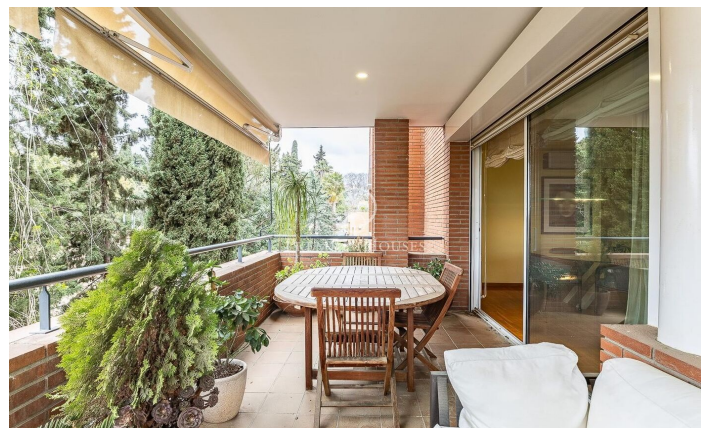

### Esplugues de Llobregat / Barcelona

Premiun Houses presenta aquesta propietat exclusiva, integrada en una prestigiosa finca projectada per l'estudi icònic d'arquitectura Correa i Milà, representa l'equilibri perfecte entre el disseny d'autor i el confort urbà en una de les zones més estratègiques d'accés a Barcelona. L'habitatge destaca per una distribució fluida i una lluminositat excepcional a totes les estances, començant per un ampli saló-menjador que s'obre a una terrassa privada de 18 m<sup>2</sup> amb vistes clares a una zona arbrada. La qualitat es percep en cada detall, des dels terres de parquet de roure d'alta gamma fins a l'avançada instal·lació d'àudio i vídeo de la firma Bang & Olufsen, que aporta una experiència sensorial superior a la llar. La zona de descans es compon de quatre dormitoris, incloent-hi una suite principal, una habitació doble i dues individuals de generoses dimensions, complementades per dos banys complets i una funcional cuina office independent. El confort està garantit mitjançant aire condicionat per split i calefacció a gas per radiadors, tot això dins d'una comunitat que prioritza la tranquil·litat i la seguretat gràcies al servei de consergeria, videovigilància les 24 hores i una exclusiva zona comunitària amb piscina. El valor d'aquesta peça única es completa...