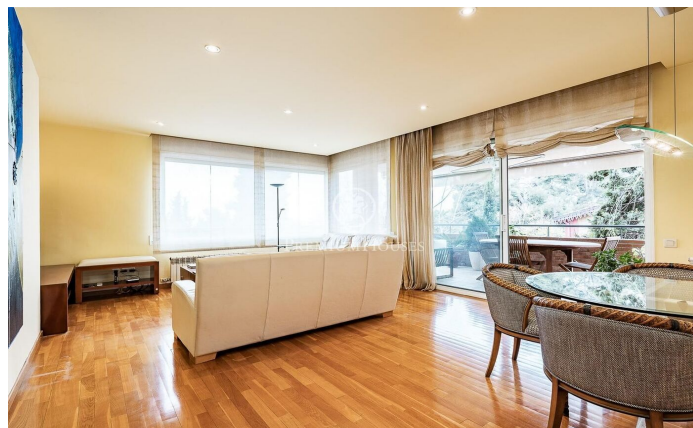

### Esplugues de Llobregat / Barcelona

Premiun Houses presenta aquesta propietat exclusiva, integrada en una prestigiosa finca projectada per l'estudi icònic d'arquitectura Correa i Milà, representa l'equilibri perfecte entre el disseny d'autor i el confort urbà en una de les zones més estratègiques d'accés a Barcelona. L'habitatge destaca per una distribució fluida i una lluminositat excepcional a totes les estances, començant per un ampli saló-menjador que s'obre a una terrassa privada de 18 m<sup>2</sup> amb vistes clares a una zona arbrada. La qualitat es percep en cada detall, des dels terres de parquet de roure d'alta gamma fins a l'avançada instal·lació d'àudio i vídeo de la firma Bang & Olufsen, que aporta una experiència sensorial superior a la llar. La zona de descans es compon de quatre dormitoris, incloent-hi una suite principal, una habitació doble i dues individuals de generoses dimensions, complementades per dos banys complets i una funcional cuina office independent. El confort està garantit mitjançant aire condicionat per split i calefacció a gas per radiadors, tot això dins d'una comunitat que prioritza la tranquil·litat i la seguretat gràcies al servei de consergeria, videovigilància les 24 hores i una exclusiva zona comunitària amb piscina. El valor d'aquesta peça única es completa...