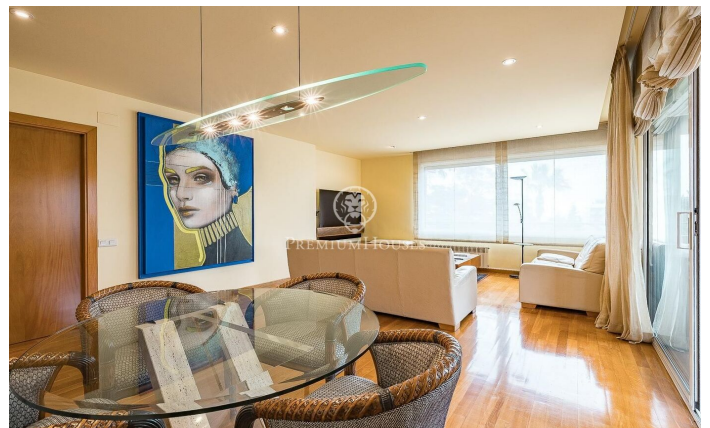

### Esplugues de Llobregat / Barcelona

Premiun Houses presenta aquesta propietat exclusiva, integrada en una prestigiosa finca projectada per l'estudi icònic d'arquitectura Correa i Milà, representa l'equilibri perfecte entre el disseny d'autor i el confort urbà en una de les zones més estratègiques d'accés a Barcelona. L'habitatge destaca per una distribució fluida i una lluminositat excepcional a totes les estances, començant per un ampli saló-menjador que s'obre a una terrassa privada de 18 m<sup>2</sup> amb vistes clares a una zona arbrada. La qualitat es percep en cada detall, des dels terres de parquet de roure d'alta gamma fins a l'avançada instal·lació d'àudio i vídeo de la firma Bang & Olufsen, que aporta una experiència sensorial superior a la llar. La zona de descans es compon de quatre dormitoris, incloent-hi una suite principal, una habitació doble i dues individuals de generoses dimensions, complementades per dos banys complets i una funcional cuina office independent. El confort està garantit mitjançant aire condicionat per split i calefacció a gas per radiadors, tot això dins d'una comunitat que prioritza la tranquil·litat i la seguretat gràcies al servei de consergeria, videovigilància les 24 hores i una exclusiva zona comunitària amb piscina. El valor d'aquesta peça única es completa...