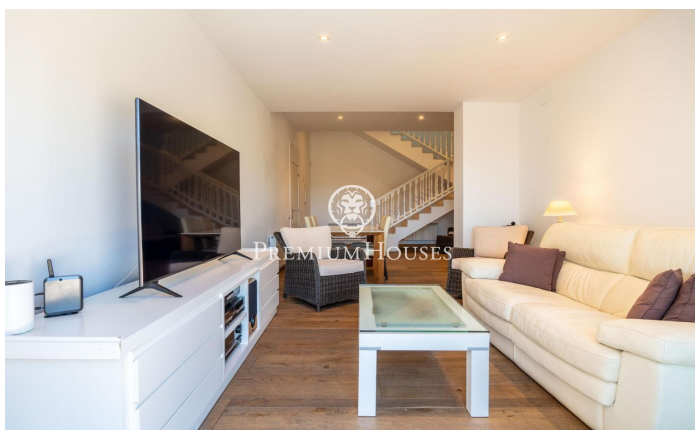

Contacta'ns per a més informació o per concretar una cita

Tel: +34 93 798 88 99

info@premiumhouses.com

www.premiumhouses.es