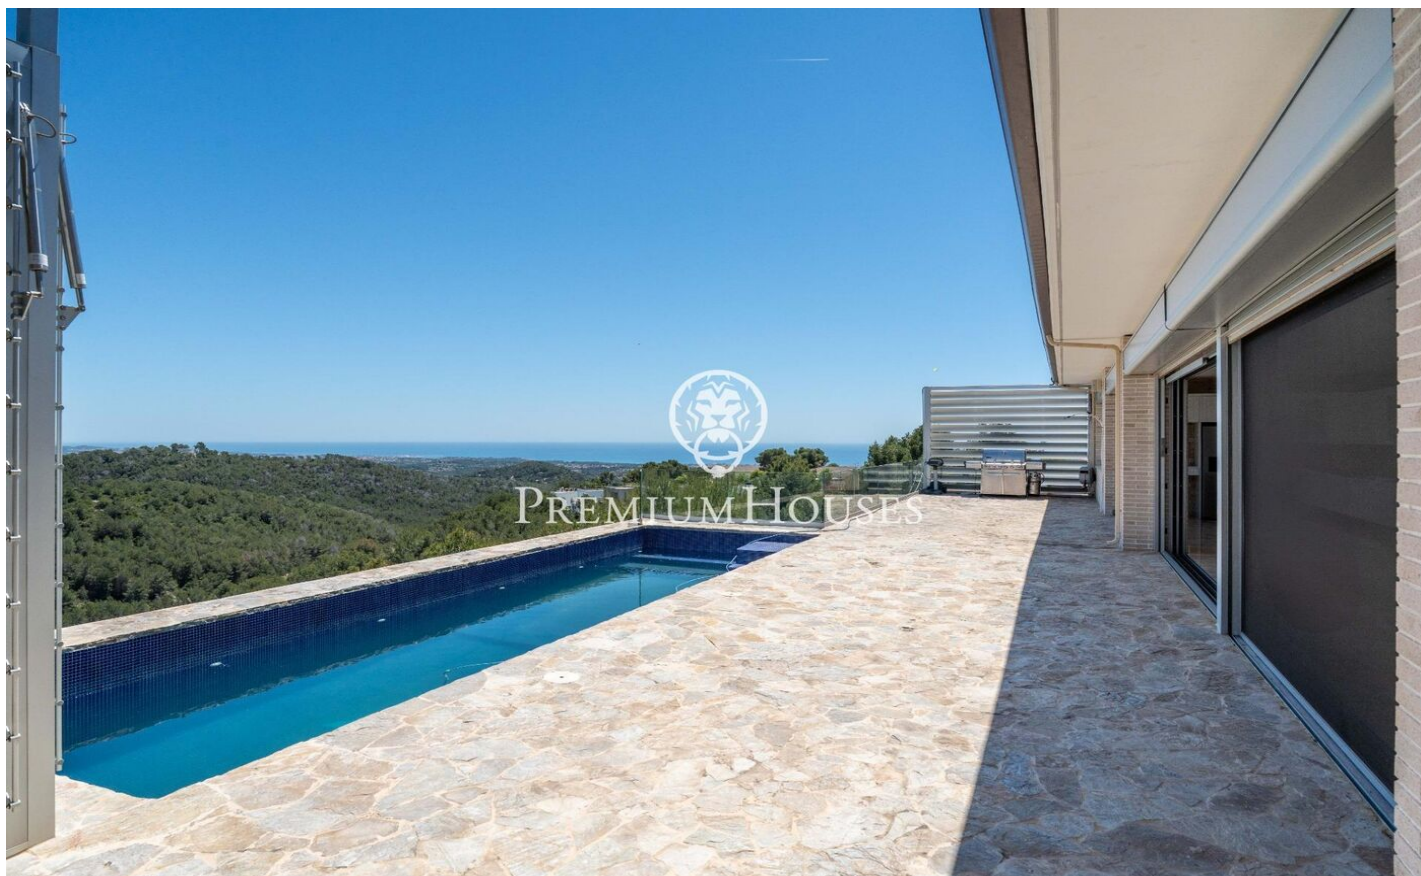

Casa de nova construcció amb vistes al mar i a la muntanya

Ref: PHS101124

Castellet i la Gornal / Other locations

Vila gairebé a estrenar amb espectaculars vistes al mar i a la muntanya. A l'exterior encontrem diverses terrasses, jardí, piscina salina i zona de barbacoa. El garatge té capacitat per a set cotxes. La casa es divideix en dues plantes. A la planta principal hi trobem una cuina oberta al saló-menjador amb sortida a una terrassa amb piscina i meravelloses vistes. Tot seguit, hi ha una habitació en suite amb vestidor i dos banys complets, un amb jacuzzi. Des de la suite s'accedeix a la terrassa i la piscina. Finalment, hi trobem dues habitacions dobles, una simple i un bany complet. A la planta baixa hi trobem un saló, una cuina independent, una habitació en suite i una altra doble; totes amb accés a una terrassa amb grans vistes i una zona de barbacoa. En aquesta mateixa planta, hi trobem un gran garatge amb capacitat per a set cotxes, un safareig i un bany complet. La propietat també disposa d'una zona de jardí amb una preciós olivera i vistes a tota la muntanya on es pot gaudir de diverses rutes. Parlem d'una llar excepcional amb total autonomia, sistema domòtic, i 38 plaques solars de 10KW. Costa Cunit és una zona que gaudeix de tranquil·litat durant tot l'any amb tots els serveis essencials de Cunit i Cubelles a 10 minuts amb cotxe. La zona està envoltada ...