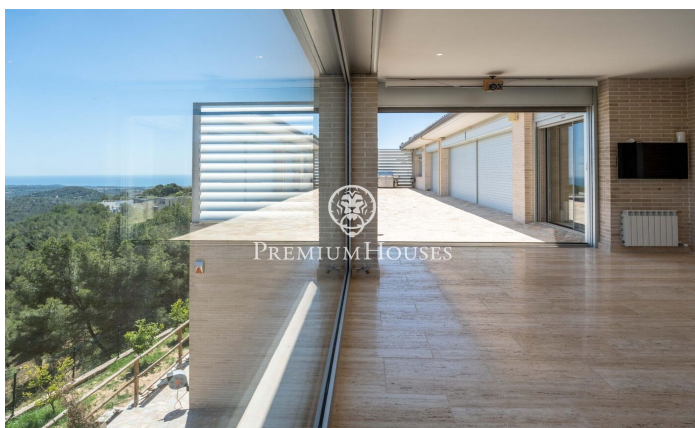

Contacta'ns per a més informació o per concretar una cita

Tel: +34 93 798 88 99

info@premiumhouses.com

www.premiumhouses.es