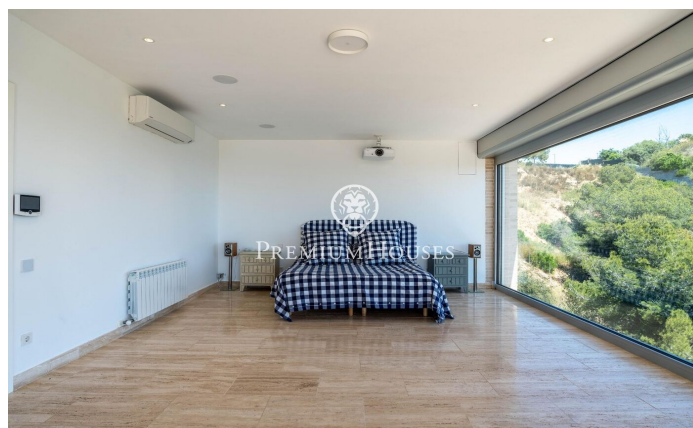

Contacta'ns per a més informació o per concretar una cita

Tel: +34 93 798 88 99

info@premiumhouses.com

www.premiumhouses.es