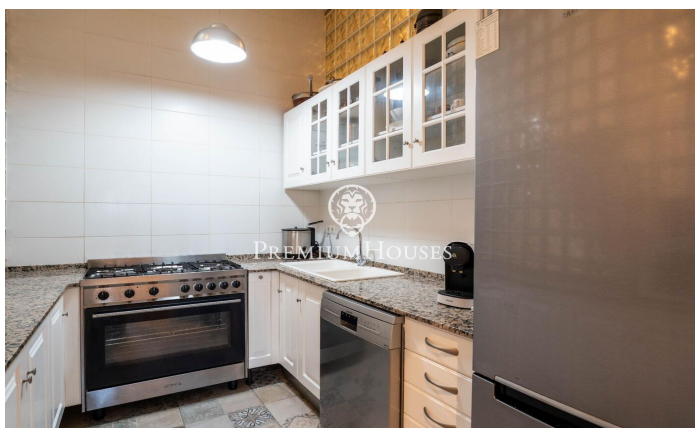

Contacta'ns per a més informació o per concretar una cita

Tel: +34 93 798 88 99

info@premiumhouses.com

www.premiumhouses.es