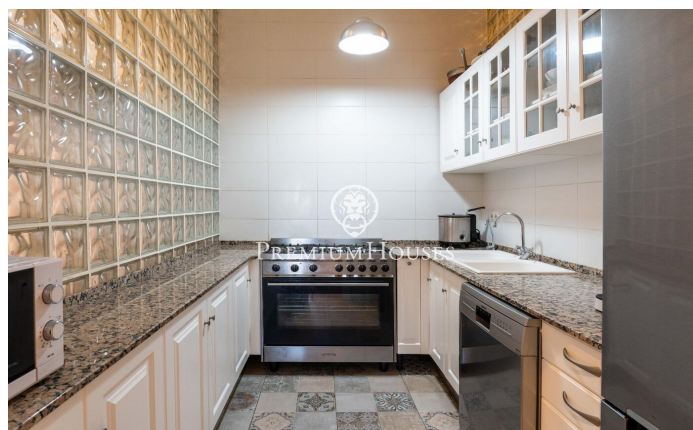

Contacta'ns per a més informació o per concretar una cita

Tel: +34 93 798 88 99

info@premiumhouses.com

www.premiumhouses.es