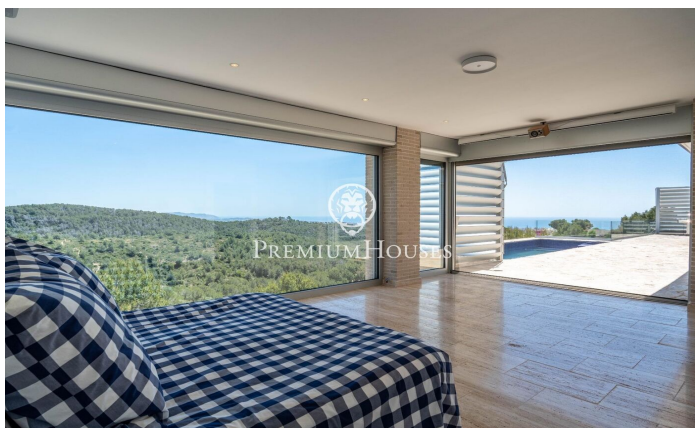

Contacta'ns per a més informació o per concretar una cita

Tel: +34 93 798 88 99

info@premiumhouses.com

www.premiumhouses.es