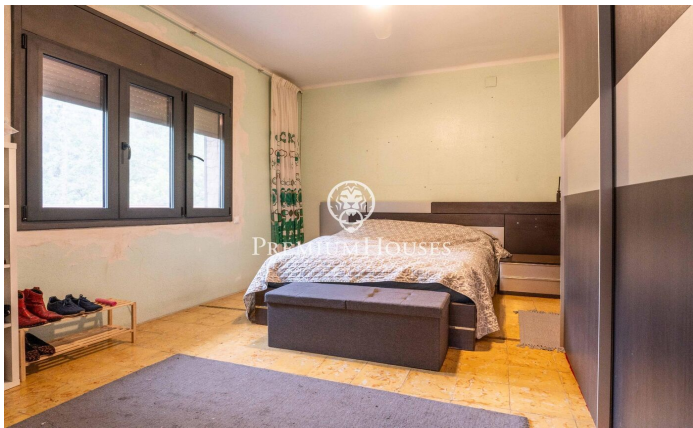

Casa amb jardí i piscina a Montmar

Ref: PHS101332

Castelldefels / Barcelona Costa Sur

Al barri de Montmar de Castelldefels, tenim aquesta casa independent. Gràcies a la seva orientació a sud, la vivenda gaudeix de molta llum natural. La propietat té piscina, jardí i vistes clares. L'habitatge es divideix en tres plantes. La planta principal ofereix una agradable zona de dia composta per saló, menjador, cuina i bany complet, tot amb abundant llum natural. A la planta inferior hi ha la zona de nit, distribuïda en quatre habitacions i un bany complet, proporcionant un espai còmode i funcional per a tota la família. L'habitatge disposa a més d'una planta semisoterrani amb múltiples possibilitats d'ús, així com una fantàstica terrassa/solàrium amb vistes clares al mar i a la muntanya, perfecta per gaudir del clima mediterrani durant tot l'any. Completa la propietat un garatge privat i zona demmagatzematge. Ubicada a Castelldefels, a l'exclusiva zona de Montemar, a pocs minuts caminant del centre, de la platja i amb ben comunicat amb l'aeroport i Barcelona. Ideal per als que volen viure en un entorn tranquil sense renunciar a tots els serveis i comunicacions.

685.000 €

286 m²
4 Habitacions
2 Banys
413 m² parcel·la
Piscina
Calefacció
Pati interior
Traster
Parking
Terrassa
Balcó

Contacta'ns per a més informació o per concretar una cita

Tel: +34 93 809 72 40

sitges@premiumhouses.com