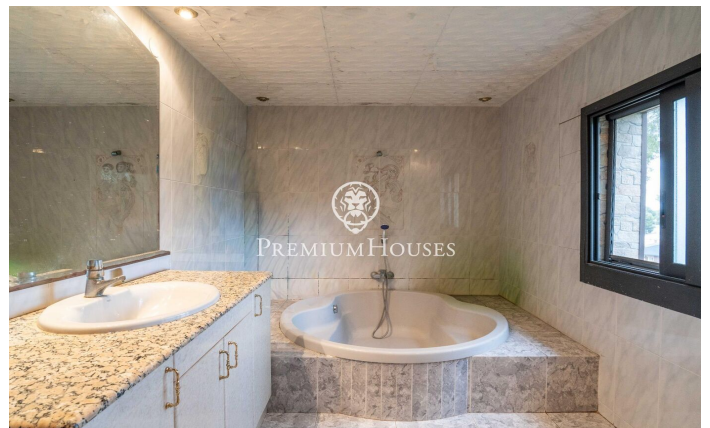

Casa amb jardí i piscina a Montmar

Ref: PHS101332

Castelldefels / Barcelona Costa Sur

Al barri de Montmar de Castelldefels, tenim aquesta casa independent. Gràcies a la seva orientació a sud, la vivenda gaudeix de molta llum natural. La propietat té piscina, jardí i vistes clares. L'habitatge es divideix en tres plantes. La planta principal ofereix una agradable zona de dia composta per saló, menjador, cuina i bany complet, tot amb abundant llum natural. A la planta inferior hi ha la zona de nit, distribuïda en quatre habitacions i un bany complet, proporcionant un espai còmode i funcional per a tota la família. L'habitatge disposa a més d'una planta semisoterrani amb múltiples possibilitats d'ús, així com una fantàstica terrassa/solàrium amb vistes clares al mar i a la muntanya, perfecta per gaudir del clima mediterrani durant tot l'any. Completa la propietat un garatge privat i zona demmagatzematge. Ubicada a Castelldefels, a l'exclusiva zona de Montemar, a pocs minuts caminant del centre, de la platja i amb ben comunicat amb l'aeroport i Barcelona. Ideal per als que volen viure en un entorn tranquil sense renunciar a tots els serveis i comunicacions.

685.000 €

286 m²
4 Habitacions
2 Banys
413 m² parcel·la
Piscina
Calefacció
Pati interior
Traster
Parking
Terrassa
Balcó

Contacta'ns per a més informació o per concretar una cita

Tel: +34 93 809 72 40

sitges@premiumhouses.com