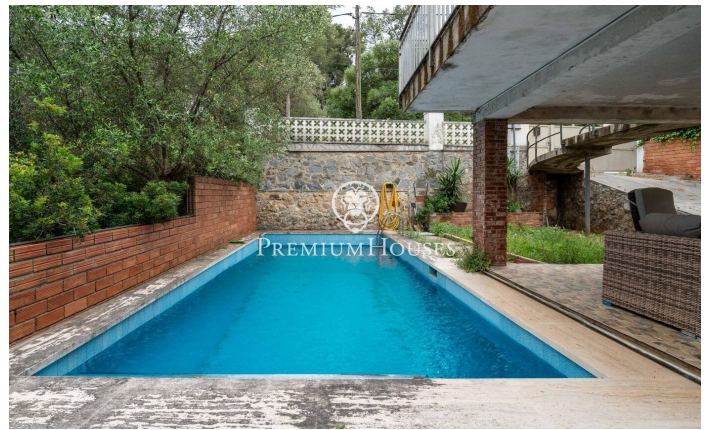

Casa amb jardí i piscina a Montmar

Ref: PHS101332

Castelldefels / Barcelona Costa Sur

Al barri de Montmar de Castelldefels, tenim aquesta casa independent. Gràcies a la seva orientació a sud, la vivenda gaudeix de molta llum natural. La propietat té piscina, jardí i vistes clares. L'habitatge es divideix en tres plantes. La planta principal ofereix una agradable zona de dia composta per saló, menjador, cuina i bany complet, tot amb abundant llum natural. A la planta inferior hi ha la zona de nit, distribuïda en quatre habitacions i un bany complet, proporcionant un espai còmode i funcional per a tota la família. L'habitatge disposa a més d'una planta semisoterrani amb múltiples possibilitats d'ús, així com una fantàstica terrassa/solàrium amb vistes clares al mar i a la muntanya, perfecta per gaudir del clima mediterrani durant tot l'any. Completa la propietat un garatge privat i zona demmagatzematge. Ubicada a Castelldefels, a l'exclusiva zona de Montemar, a pocs minuts caminant del centre, de la platja i amb ben comunicat amb l'aeroport i Barcelona. Ideal per als que volen viure en un entorn tranquil sense renunciar a tots els serveis i comunicacions.

685.000 €

286 m²
4 Habitacions
2 Banys
413 m² parcel·la
Piscina
Calefacció
Pati interior
Traster
Parking
Terrassa
Balcó

Contacta'ns per a més informació o per concretar una cita

Tel: +34 93 809 72 40

sitges@premiumhouses.com