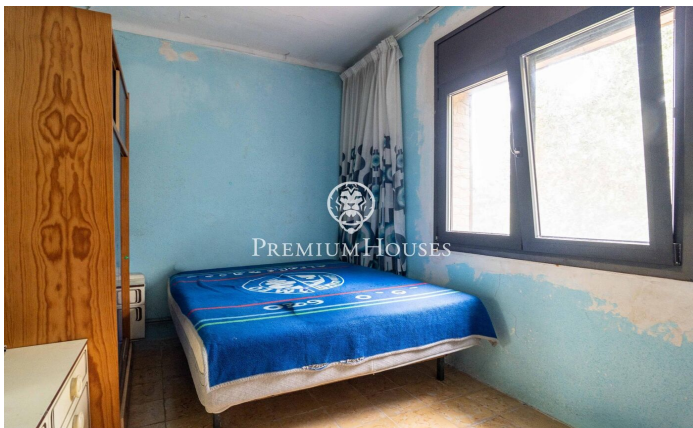

Casa amb jardí i piscina a Montmar

Ref: PHS101332

Castelldefels / Barcelona Costa Sur

Al barri de Montmar de Castelldefels, tenim aquesta casa independent. Gràcies a la seva orientació a sud, la vivenda gaudeix de molta llum natural. La propietat té piscina, jardí i vistes clares. L'habitatge es divideix en tres plantes. La planta principal ofereix una agradable zona de dia composta per saló, menjador, cuina i bany complet, tot amb abundant llum natural. A la planta inferior hi ha la zona de nit, distribuïda en quatre habitacions i un bany complet, proporcionant un espai còmode i funcional per a tota la família. L'habitatge disposa a més d'una planta semisoterrani amb múltiples possibilitats d'ús, així com una fantàstica terrassa/solàrium amb vistes clares al mar i a la muntanya, perfecta per gaudir del clima mediterrani durant tot l'any. Completa la propietat un garatge privat i zona demmagatzematge. Ubicada a Castelldefels, a l'exclusiva zona de Montemar, a pocs minuts caminant del centre, de la platja i amb ben comunicat amb l'aeroport i Barcelona. Ideal per als que volen viure en un entorn tranquil sense renunciar a tots els serveis i comunicacions.

685.000 €

286 m²
4 Habitacions
2 Banys
413 m² parcel·la
Piscina
Calefacció
Pati interior
Traster
Parking
Terrassa
Balcó

Contacta'ns per a més informació o per concretar una cita

Tel: +34 93 809 72 40

sitges@premiumhouses.com